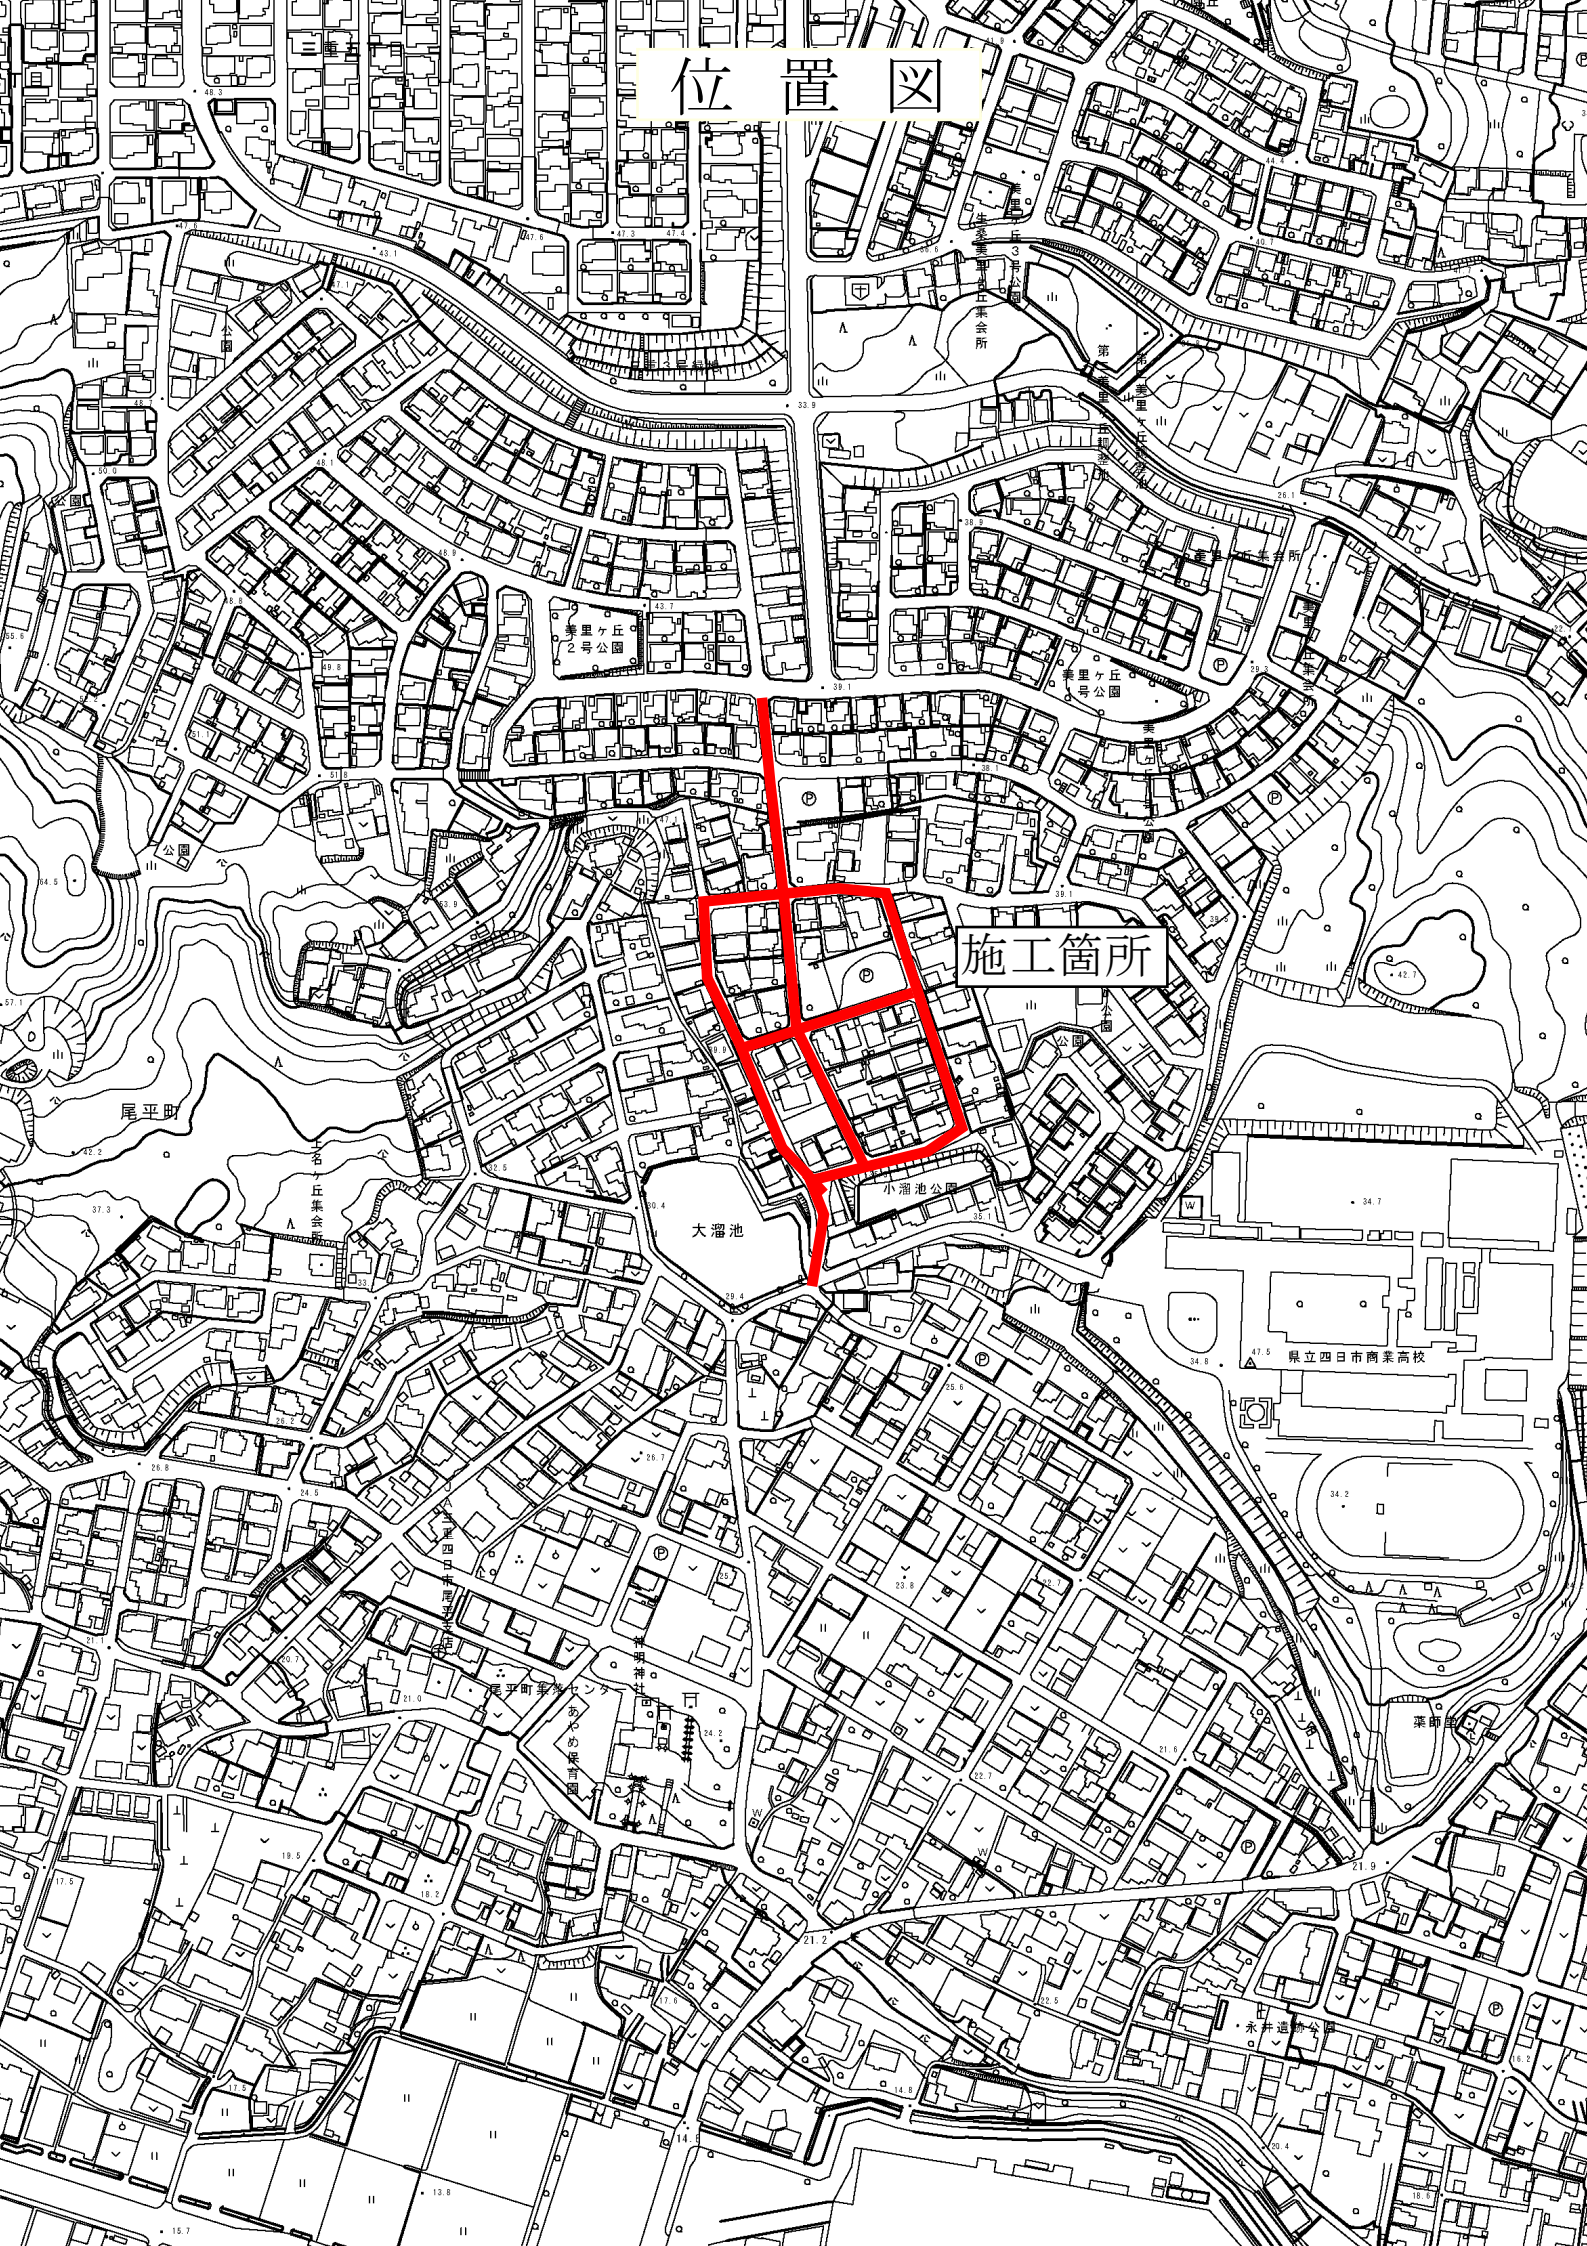

位置図

施工箇所

尾平町

大溜池

小溜池公園

県立四日市商業高校