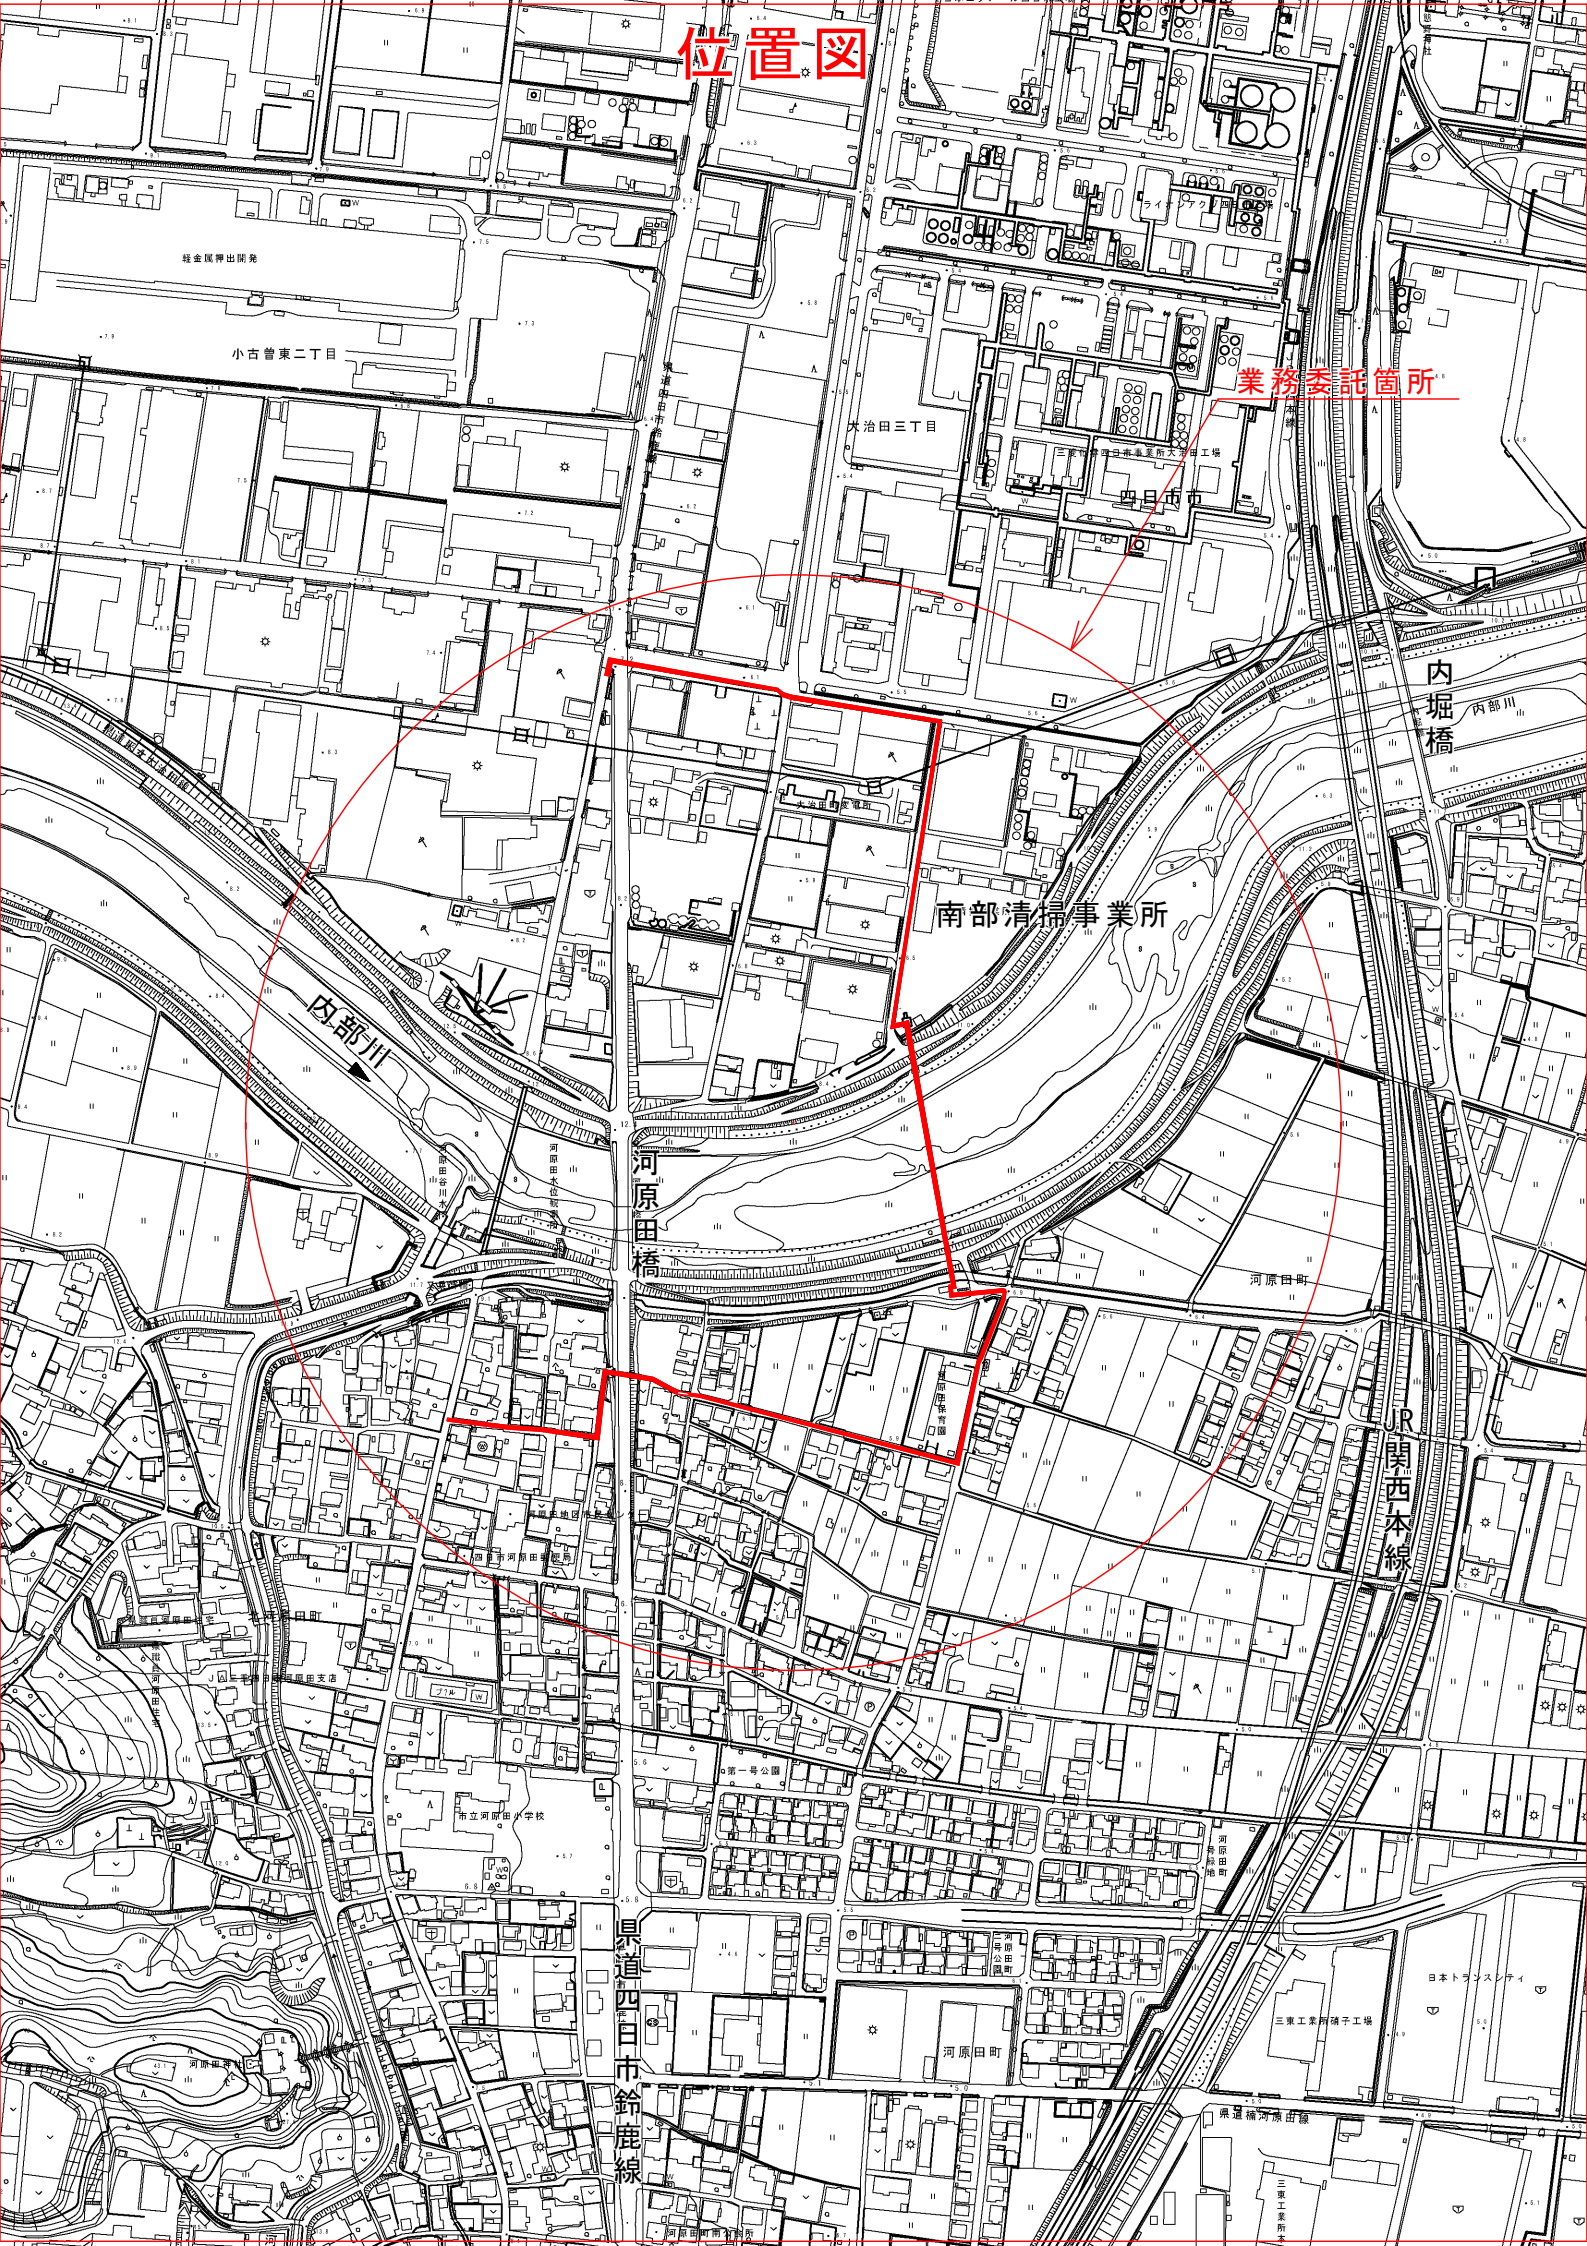

# 位置図

業務委託箇所

南部清掃事業所

内堀川

JR関西本線

県道四日市鈴鹿線

小古曾東二丁目

大治田三丁目

内堀川

河原田橋

河原田町

河原田町

日本トランス・ソレイ

三東工業河原田工場

河原田町

河原田町