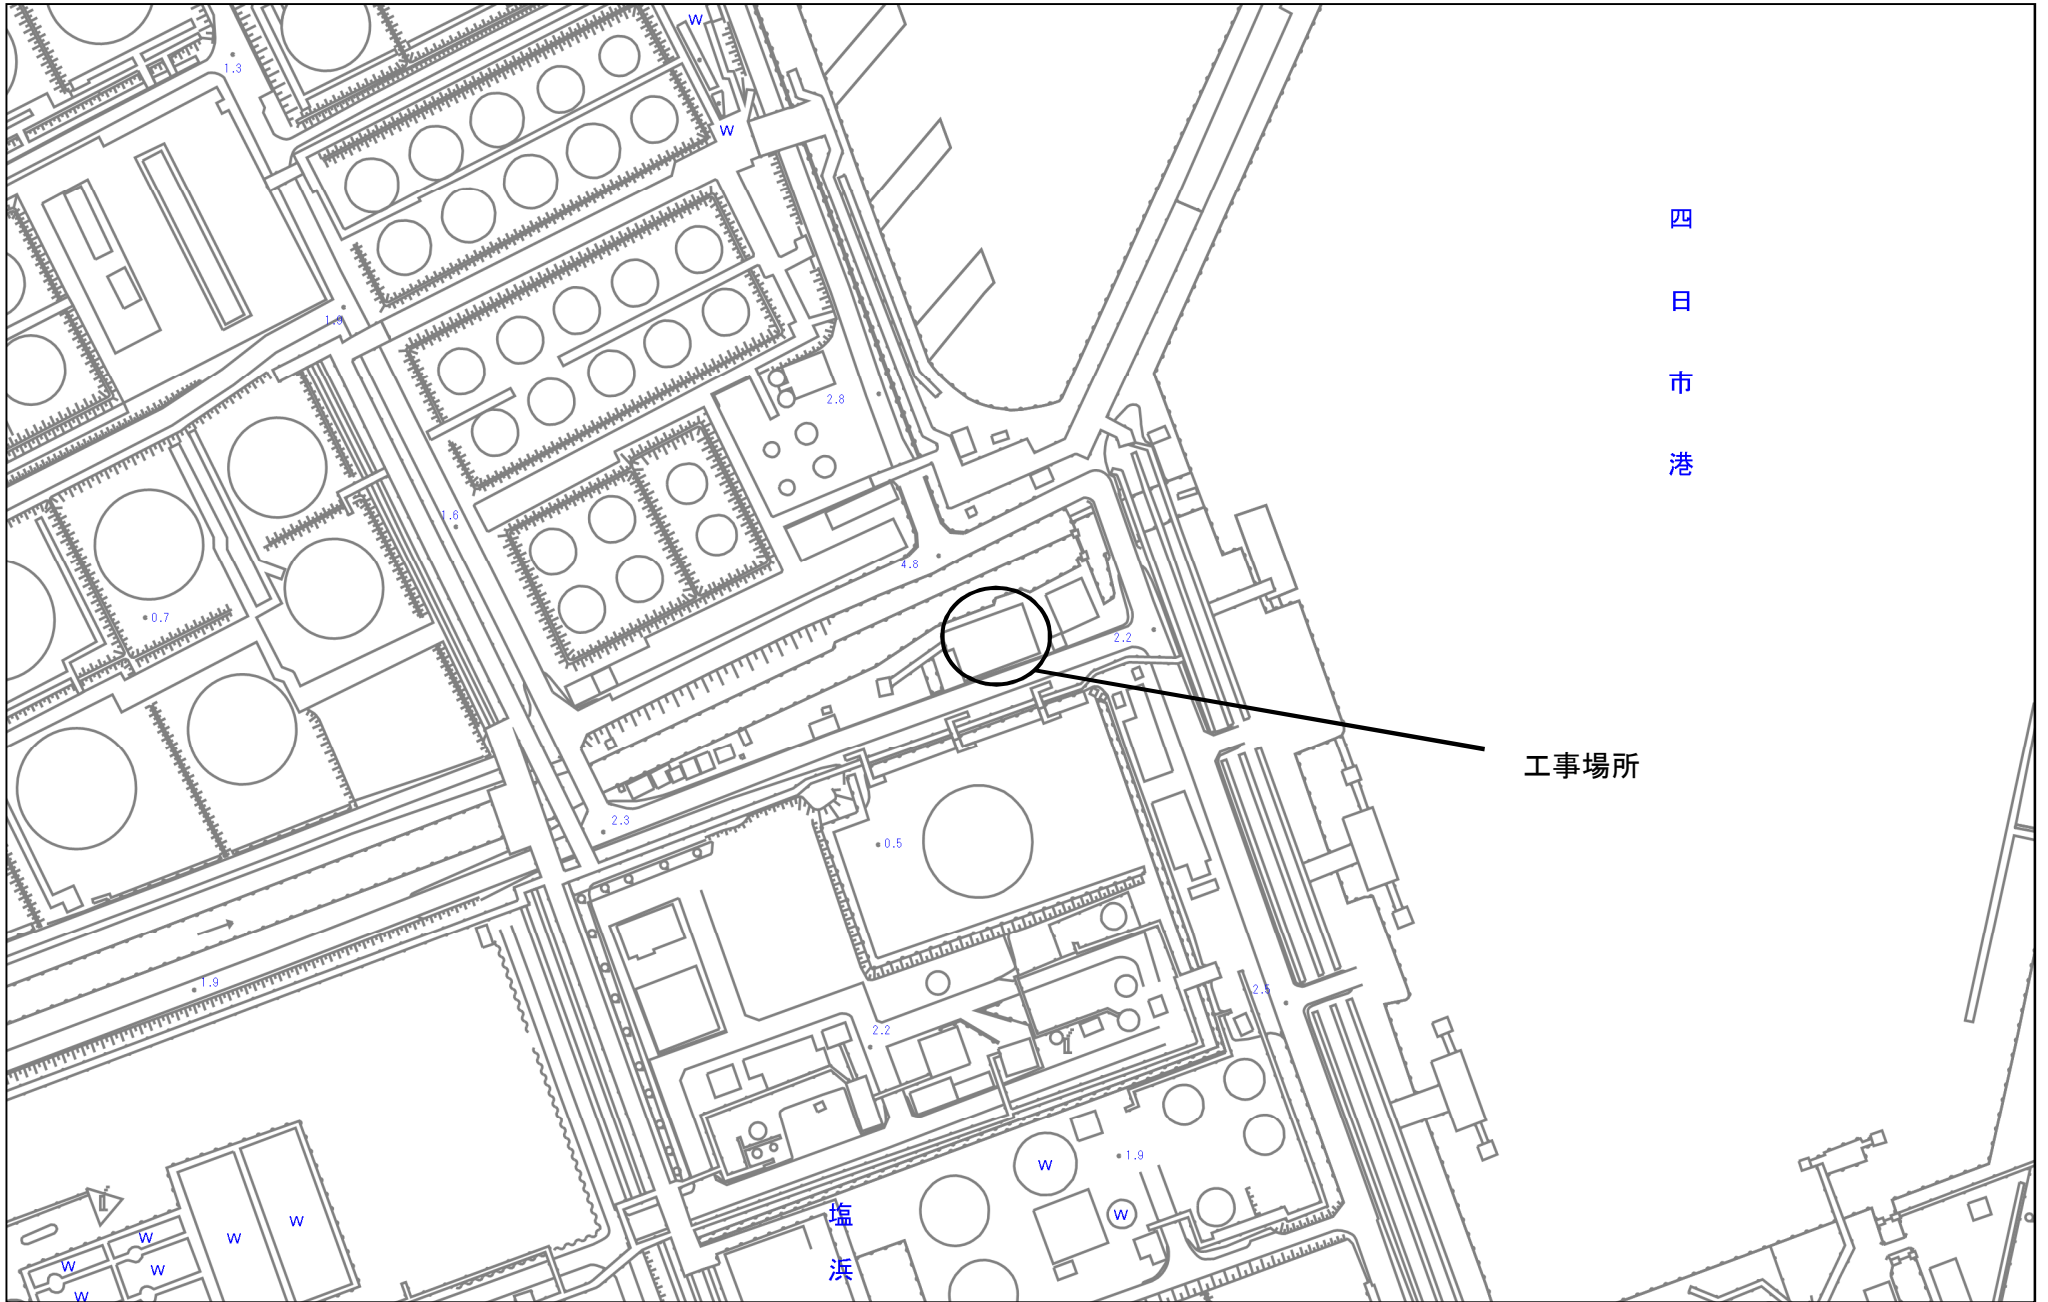

位置図

四
日
市
港

工事場所

塩
浜