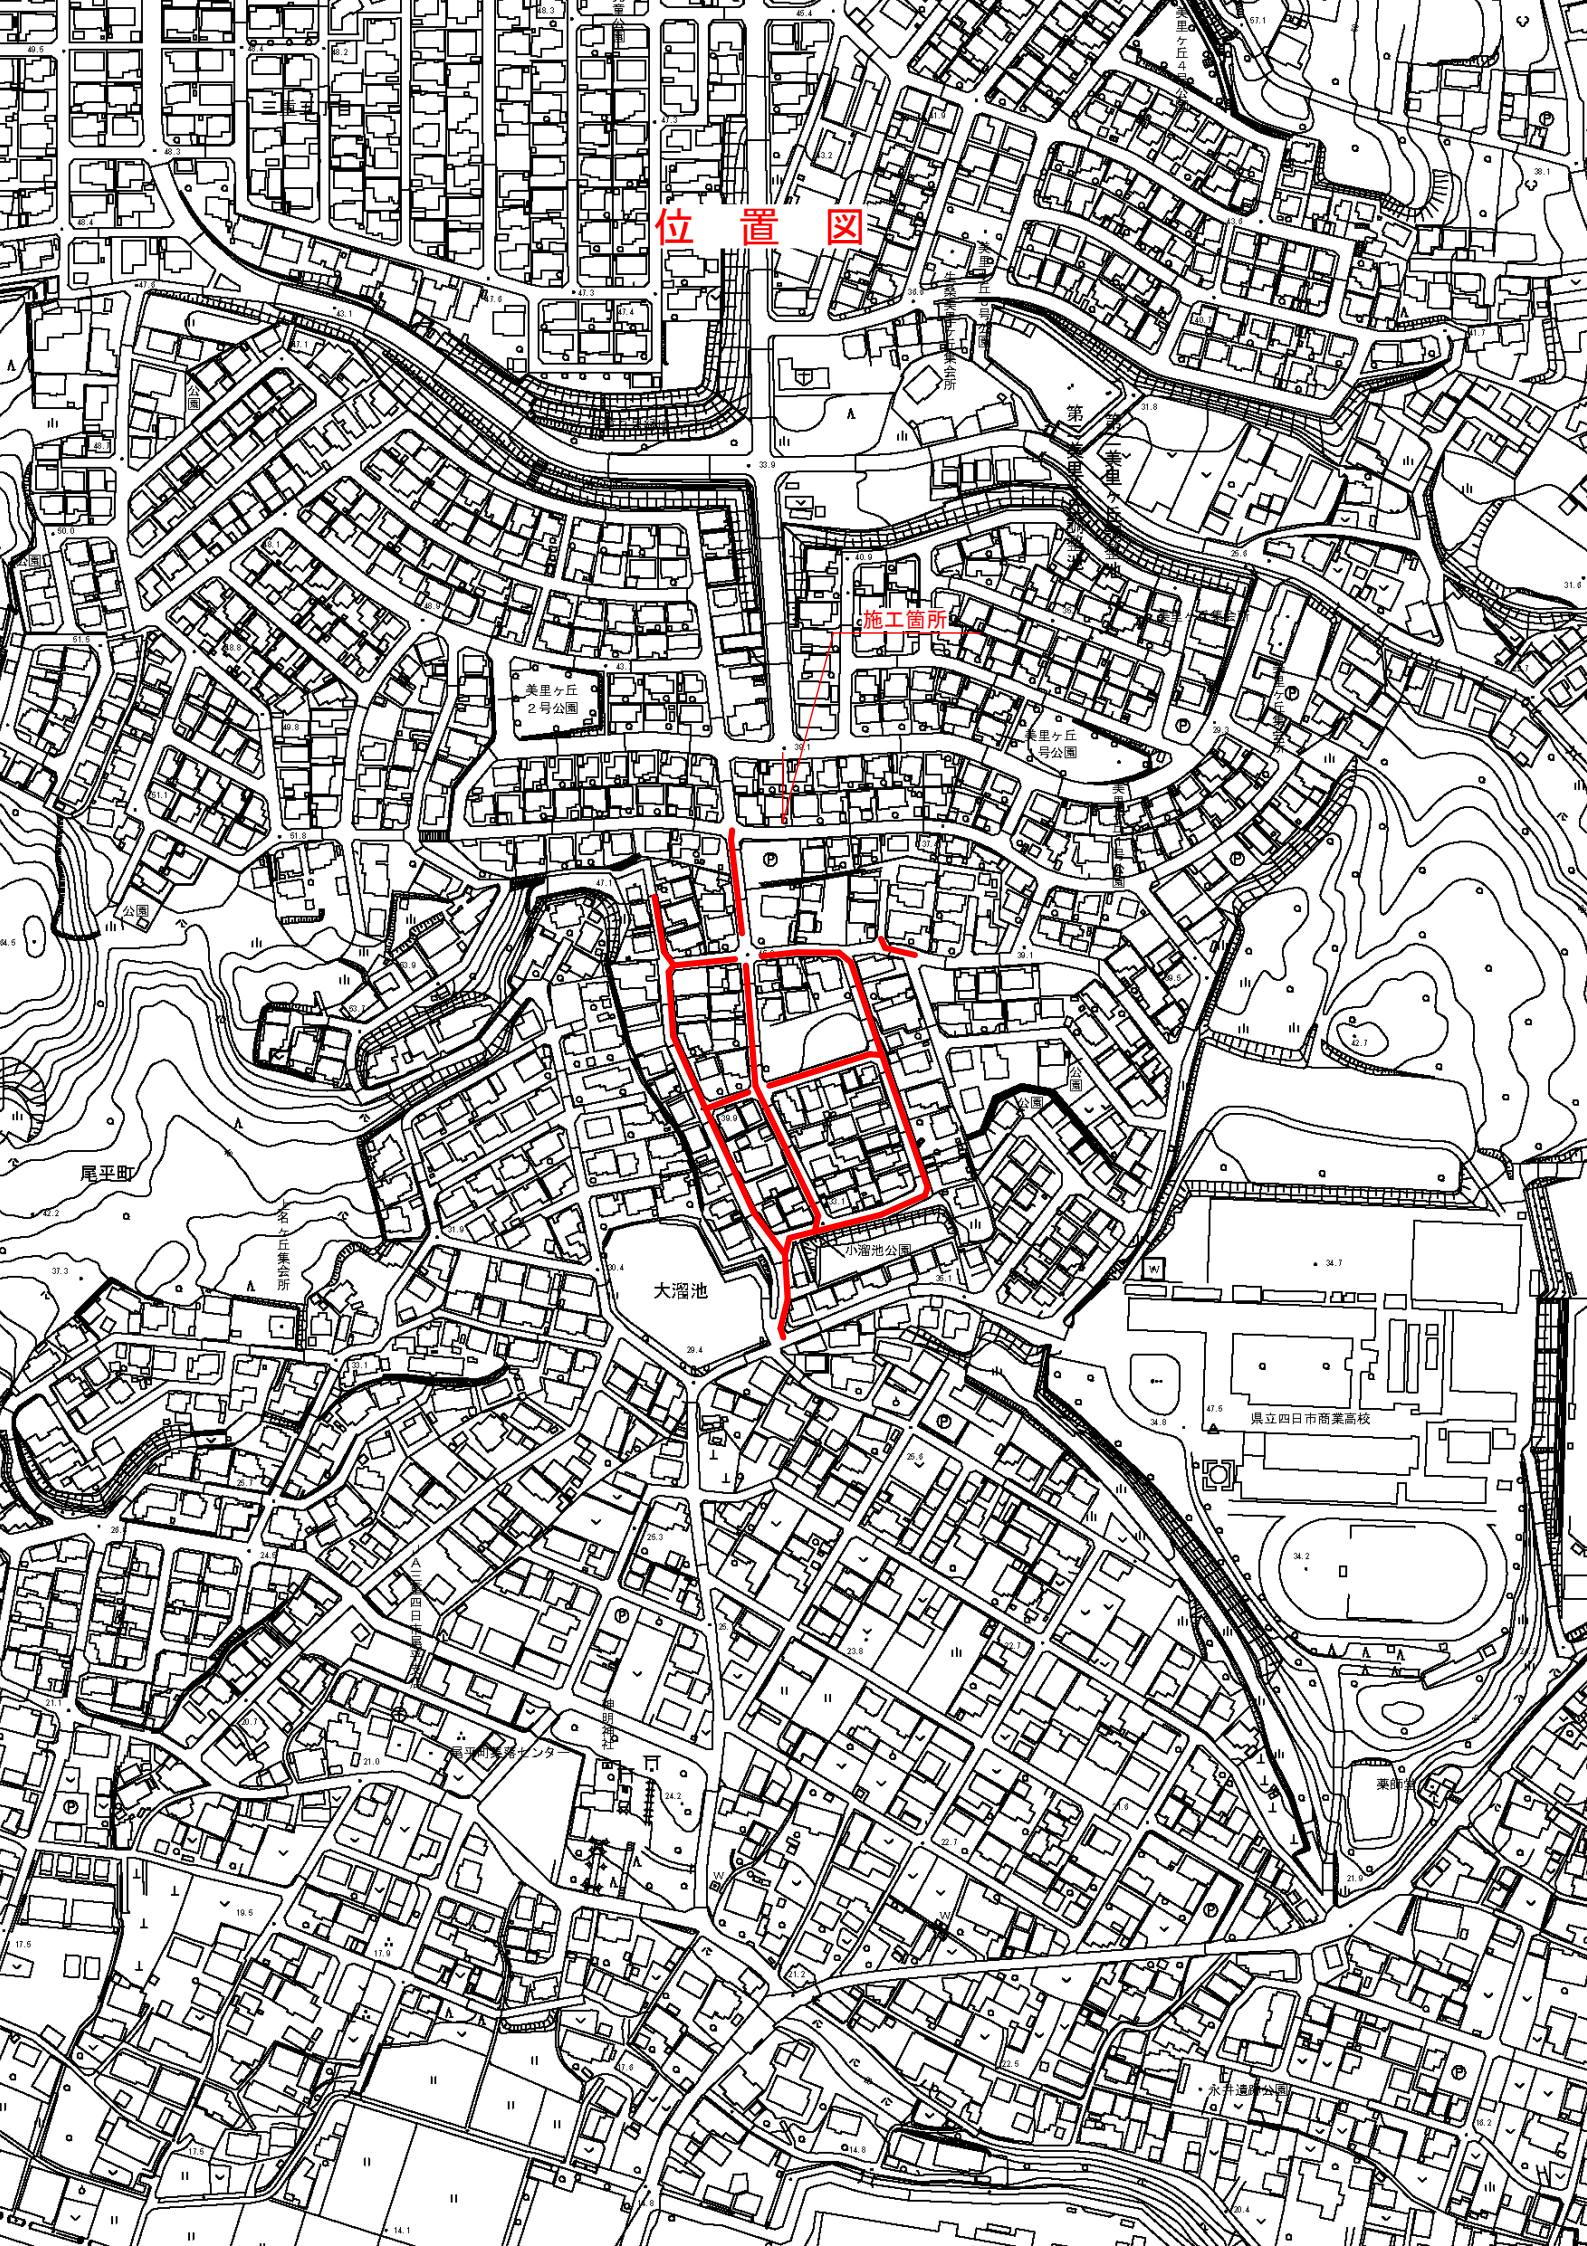

位置図

施工箇所

美里ヶ丘
2号公園

美里ヶ丘
号公園

大溜池

小溜池公園

県立四日市商業高校

水井通公園