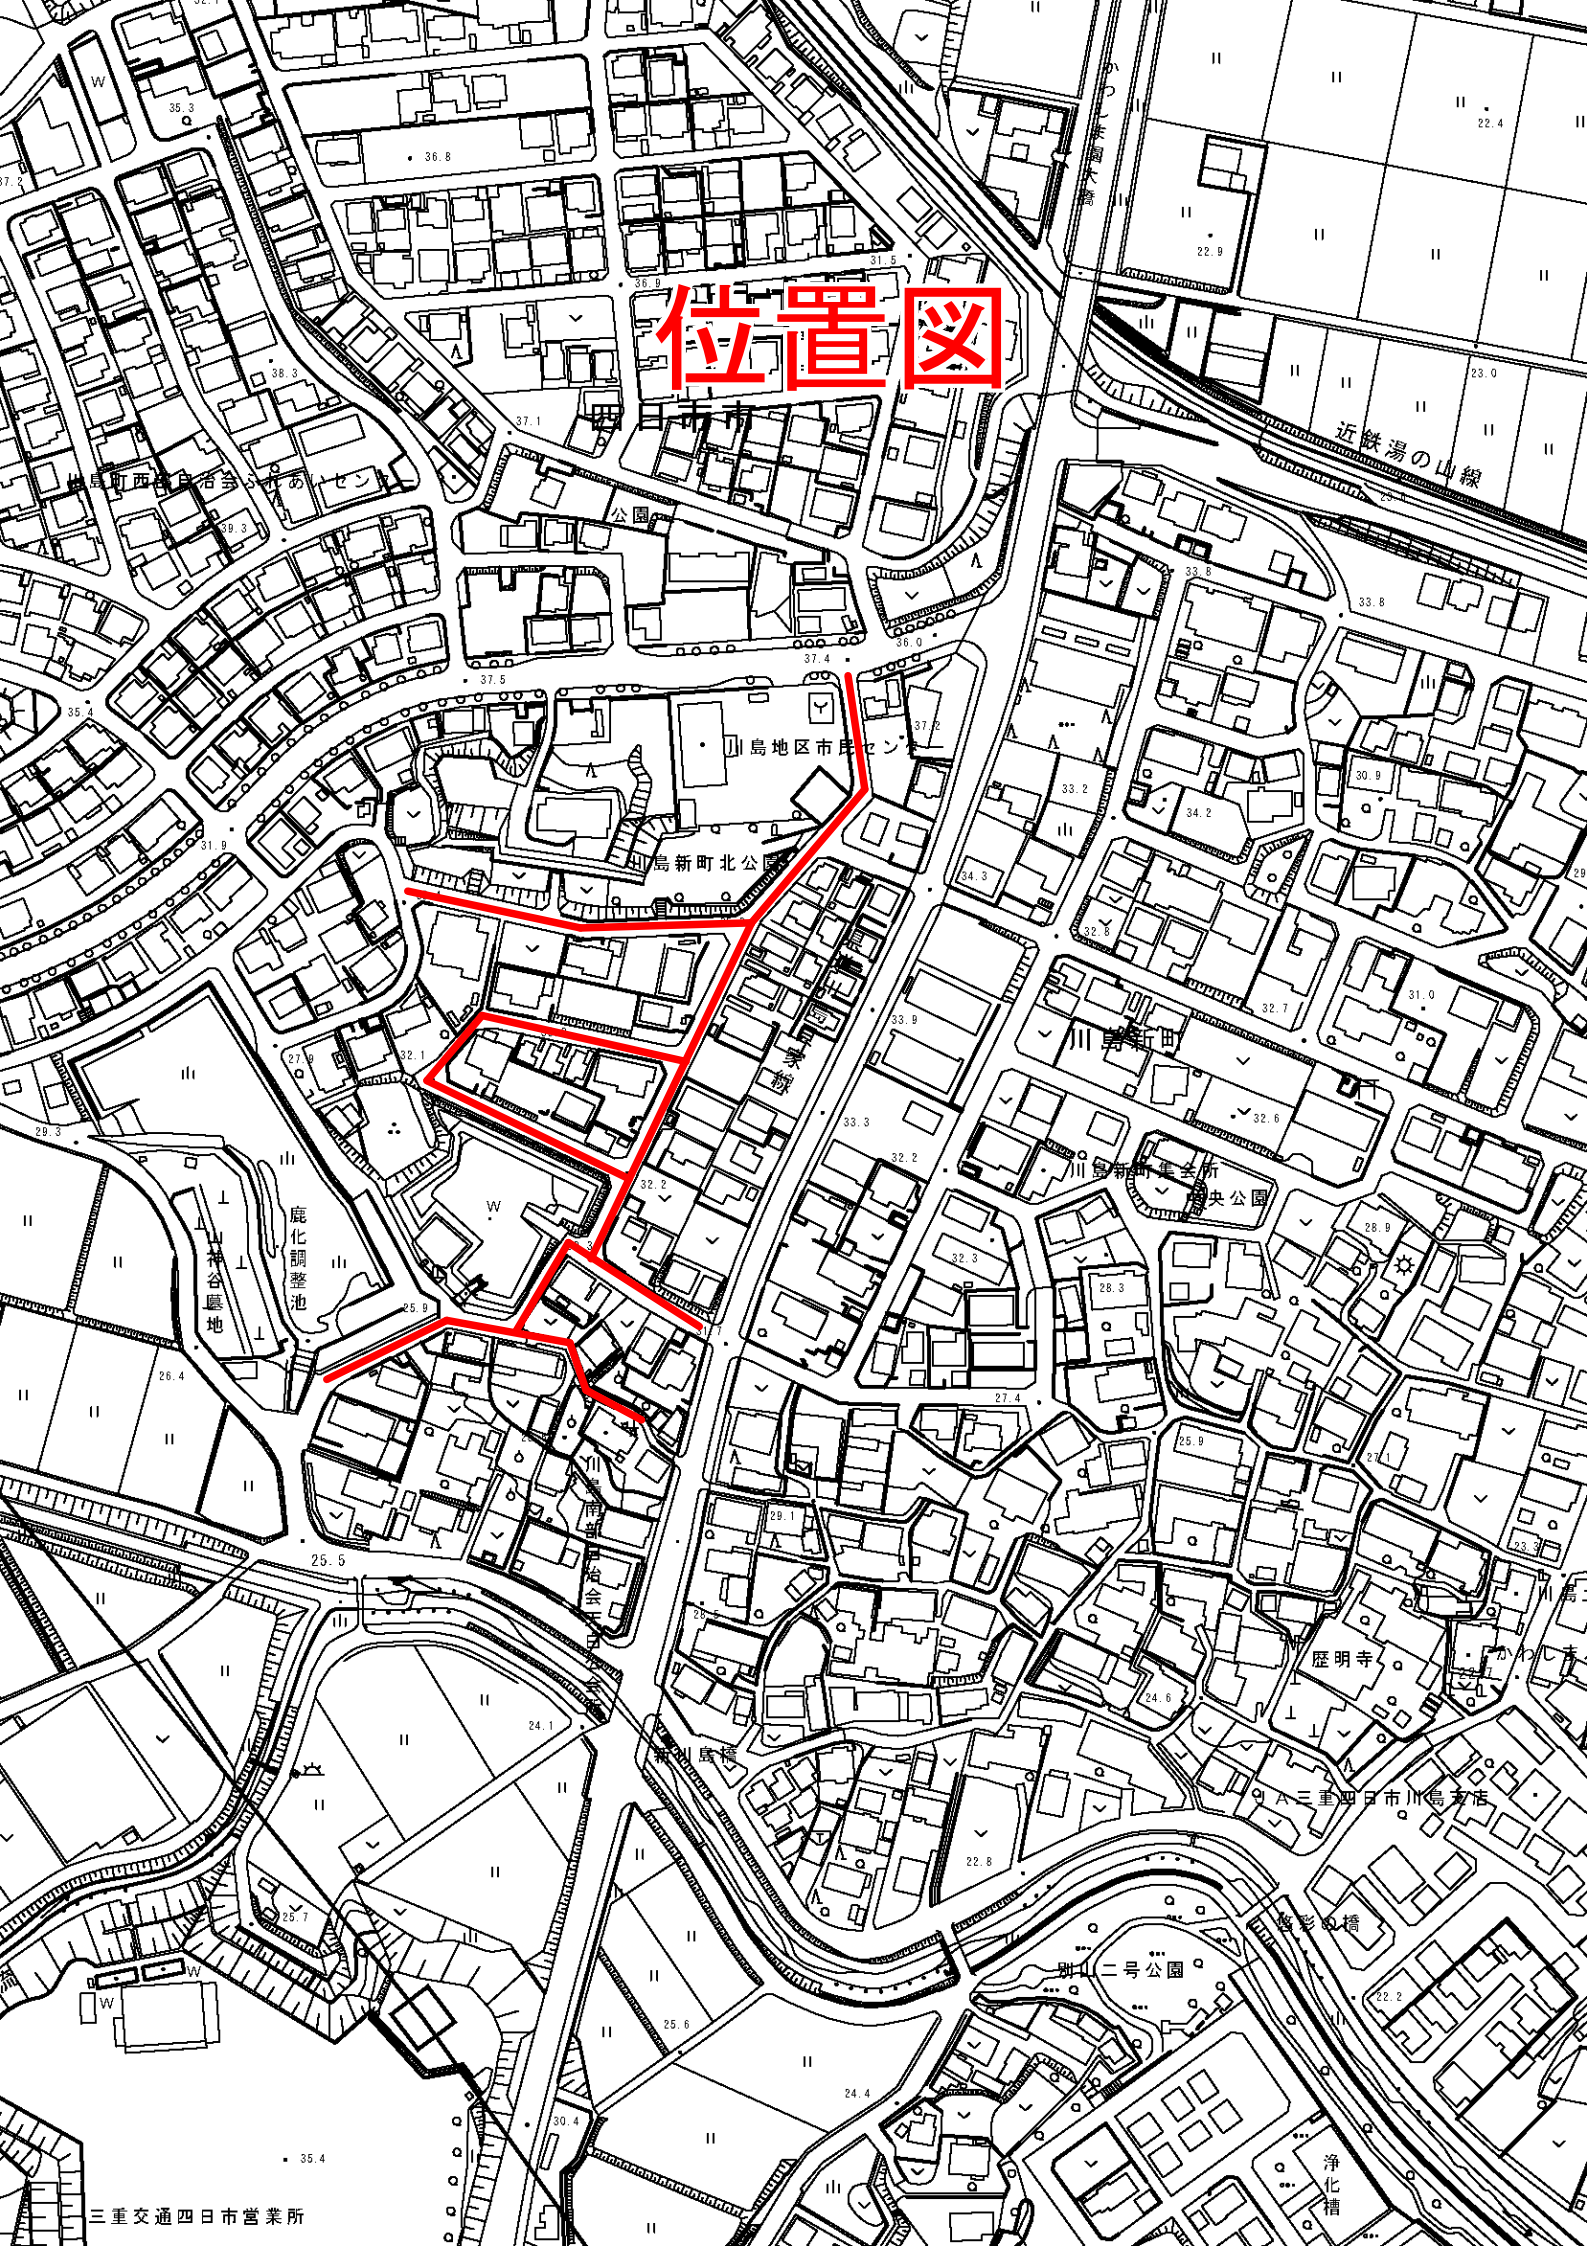

位置図

近鉄湯の山線

川島地区市民センター

川島新町北公園

川島新町中央公園

鹿化調整池

浄化槽

三重交通四日市営業所