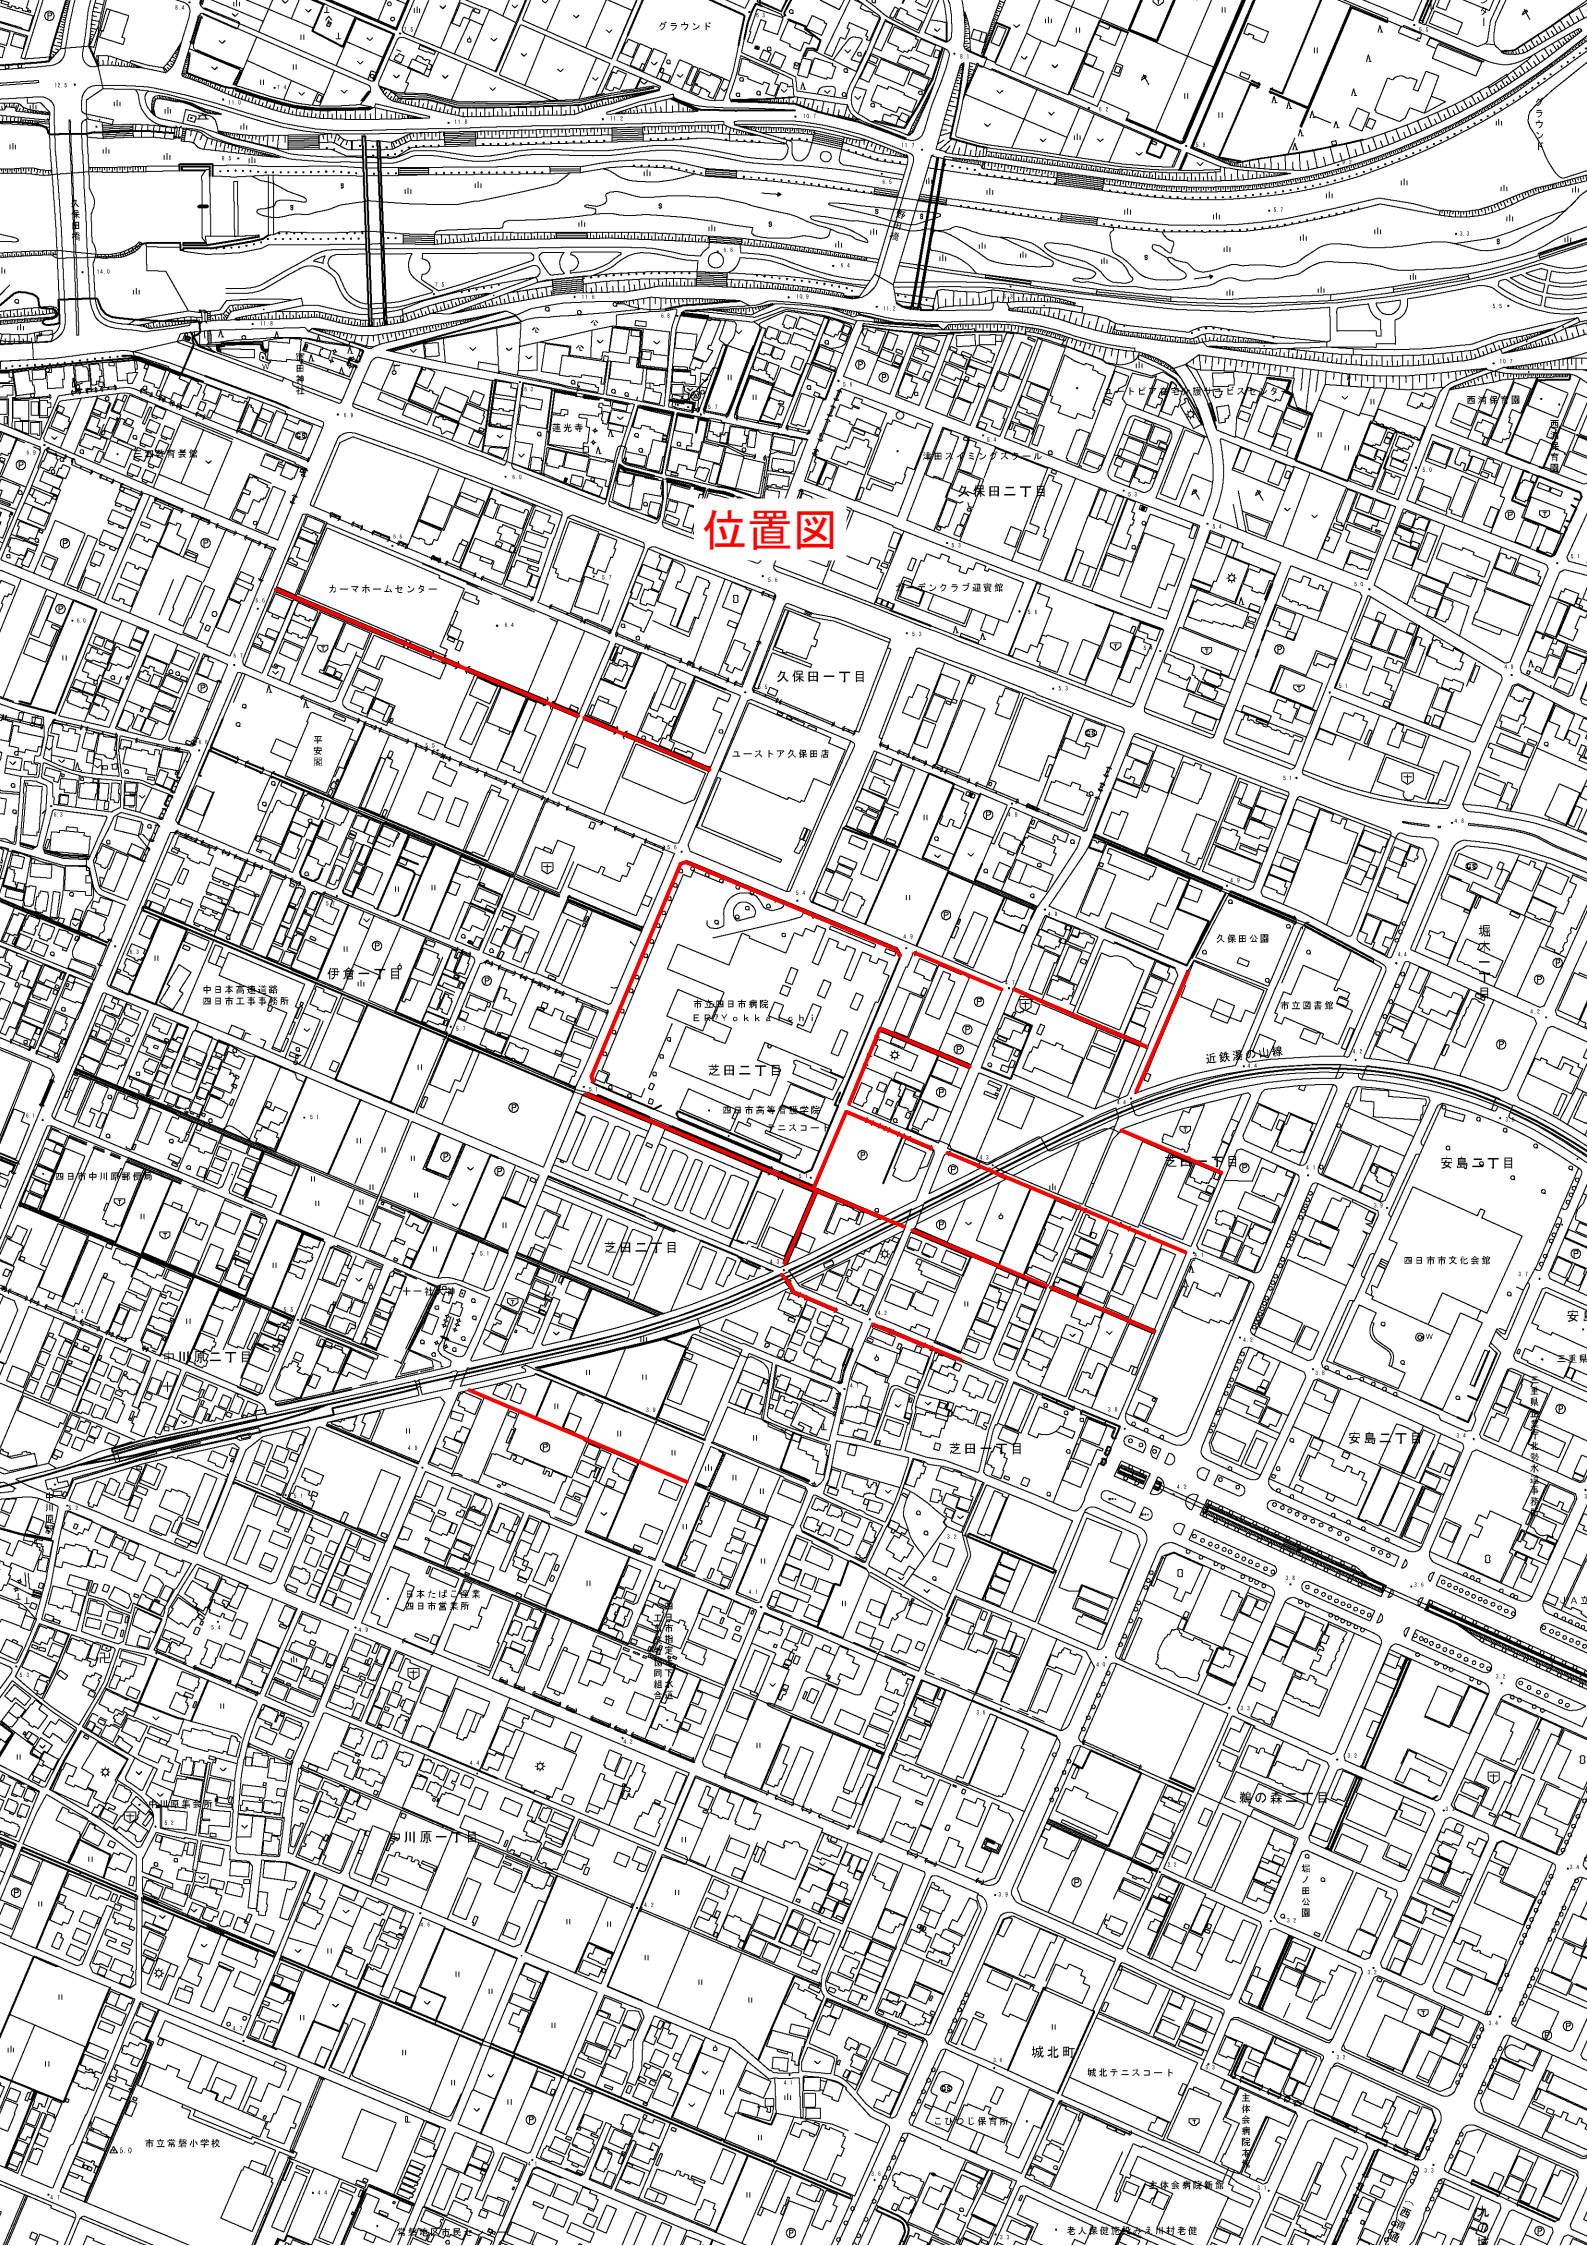

位置図

グラウンド

カーマホームセンター

ペンクラブ読書館

久保田一丁目

ユースピア久保田

市立西日市病院
EPR Yokohama

芝田二丁目

城北町

城北デニスコート

市立常盤小学校

緑の森

西日市公園

老人保健施設
1616 村老荘

主体病院
西日市病院前