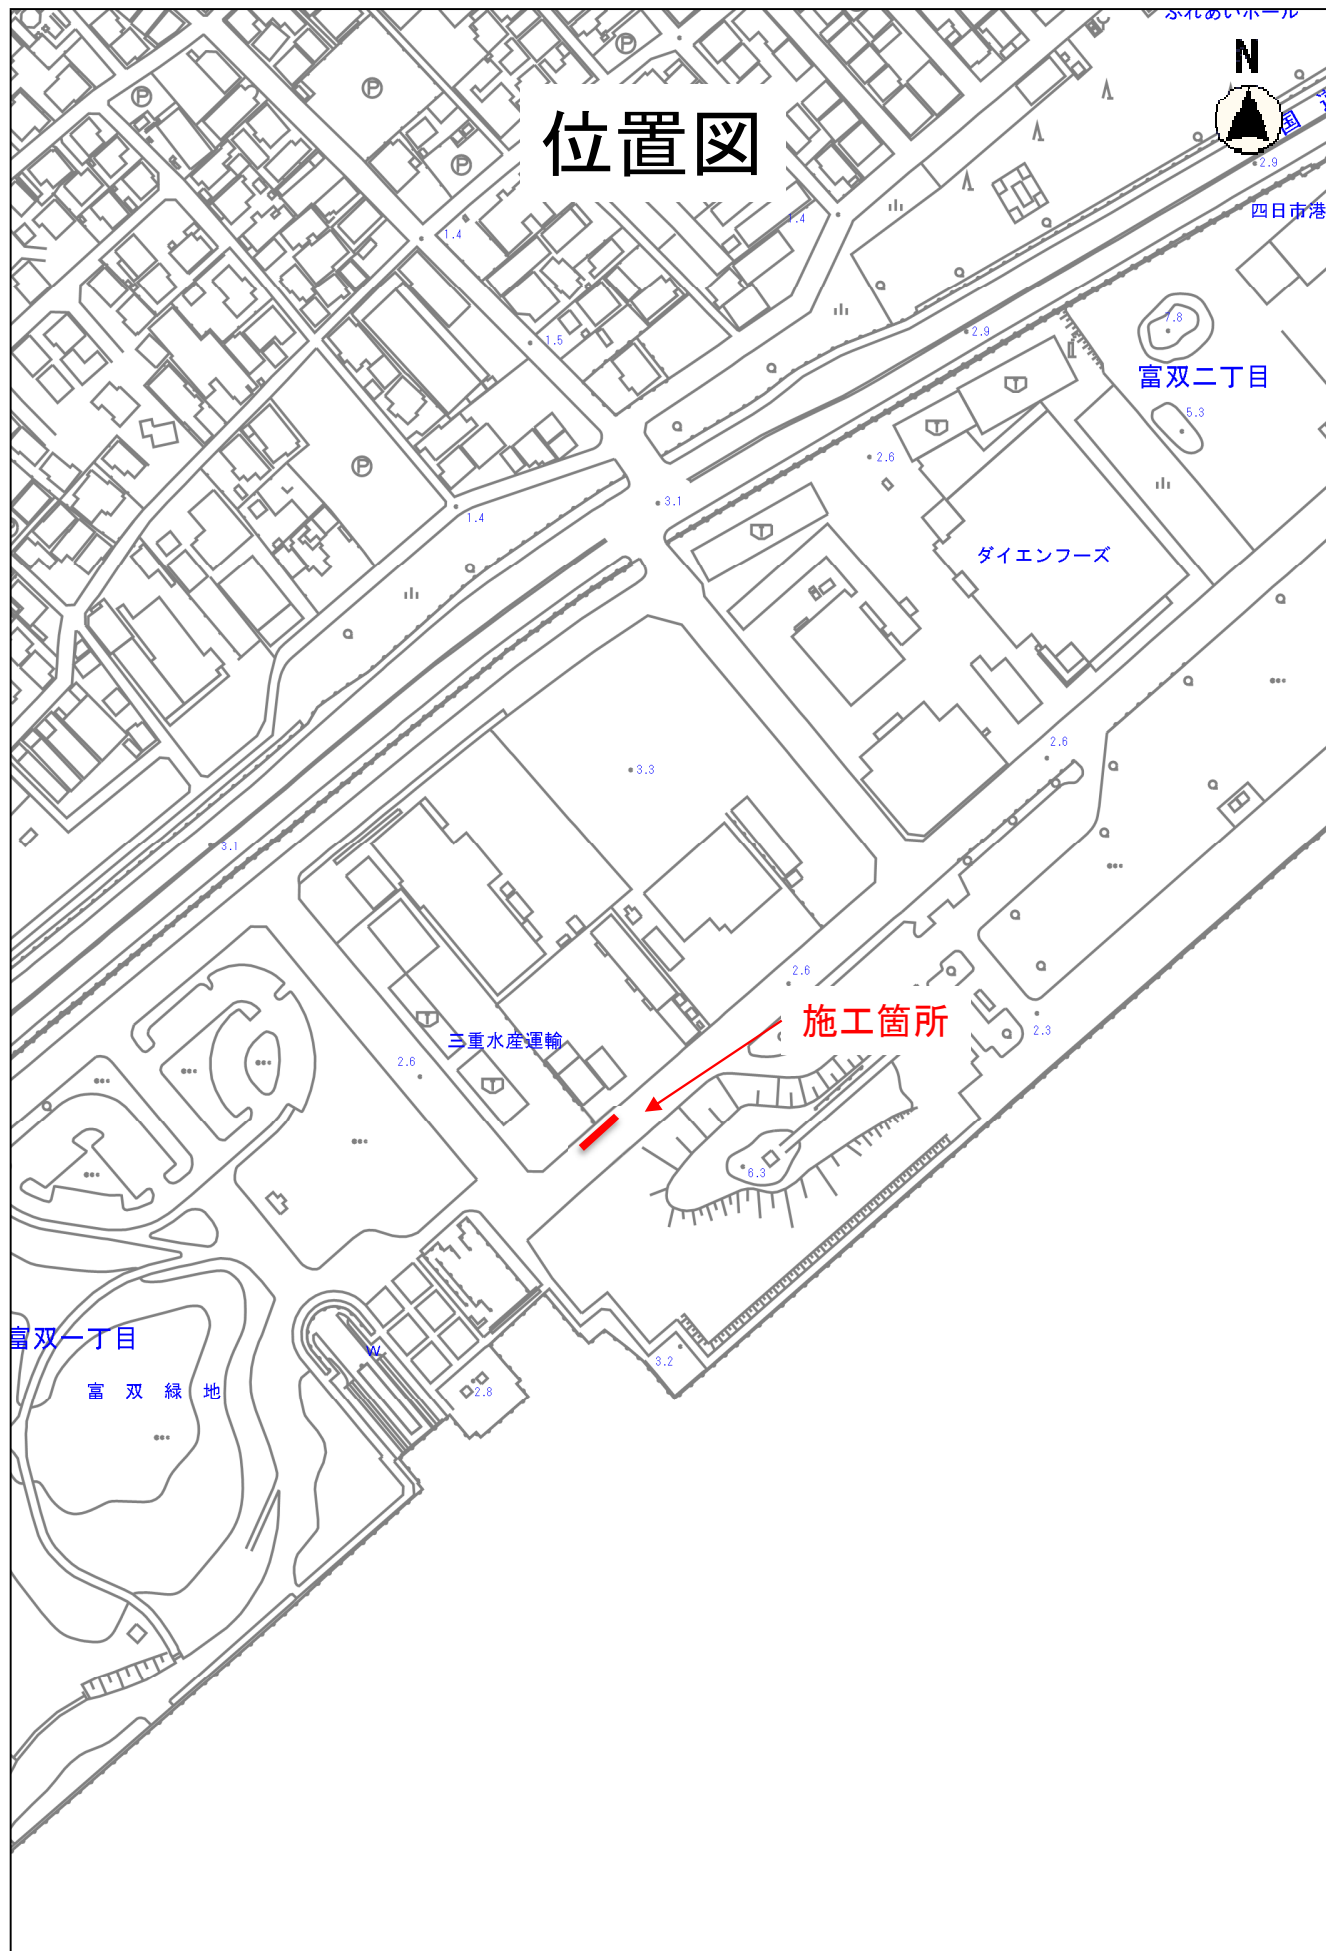

位置図

施工箇所

三重水産運輸

ダイエンフーズ

富双二丁目

富双一丁目

富双緑地

四日市港