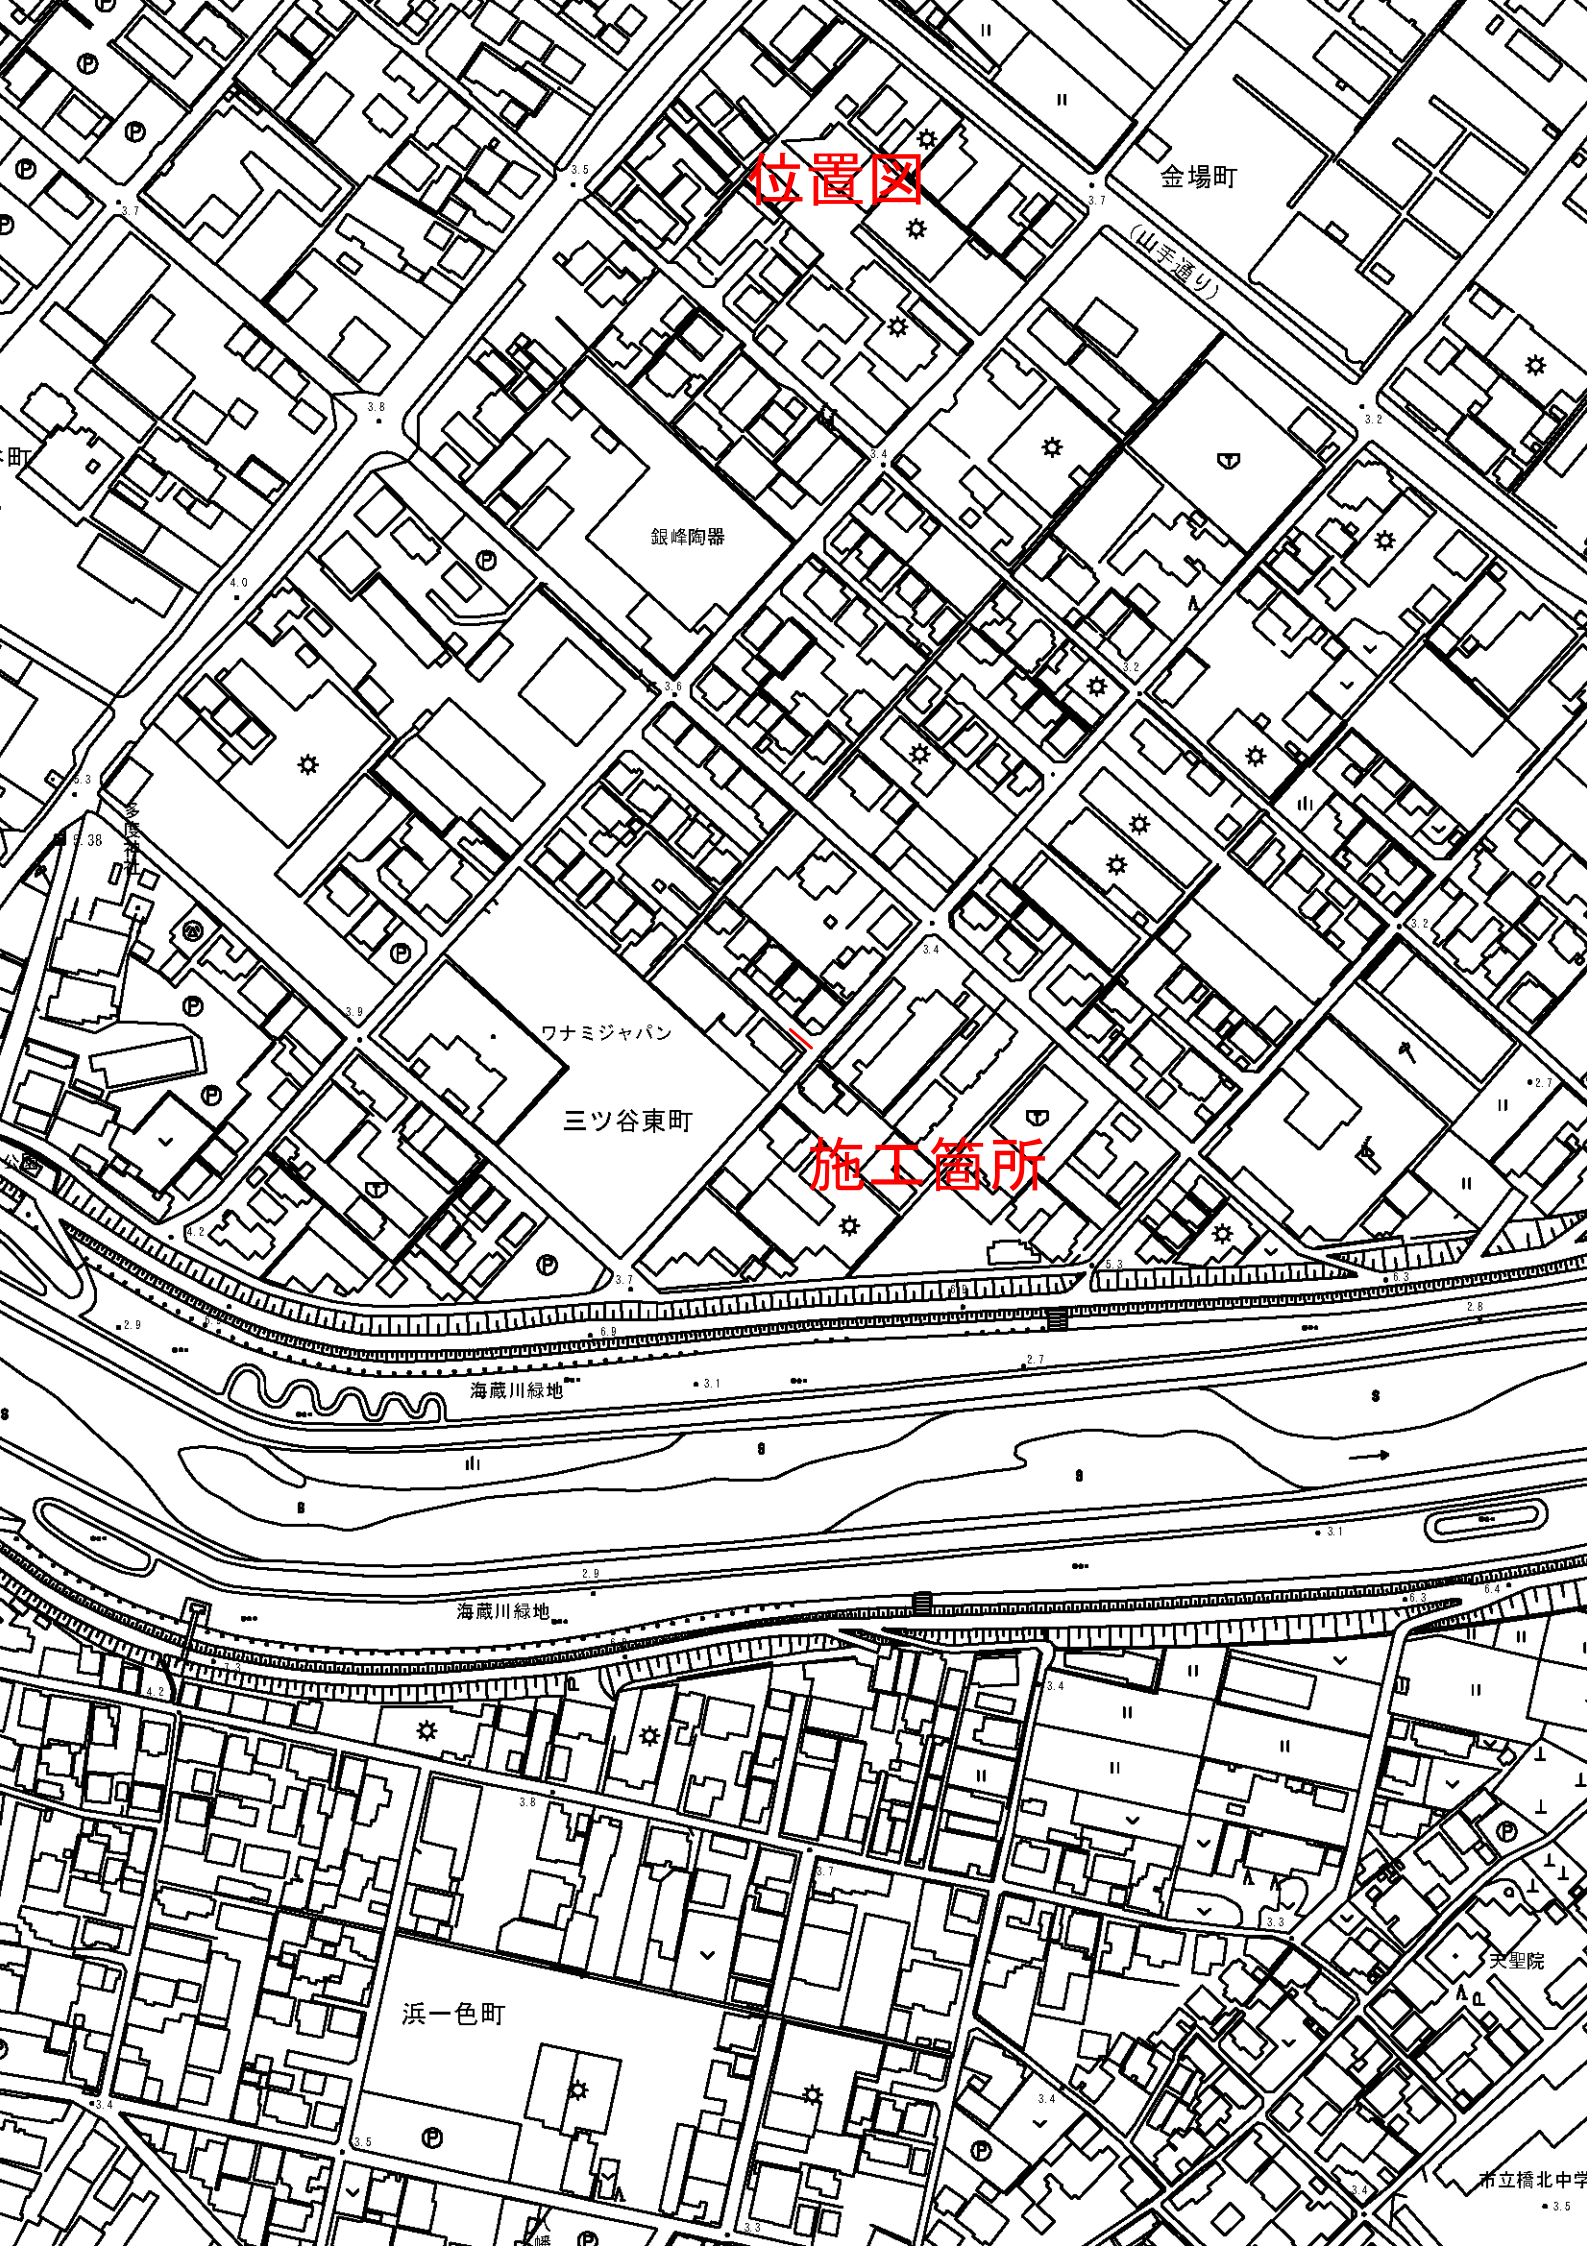

位置図

金場町

(山手通り)

銀峰陶器

ワナミジャパン

三ツ谷東町

施工箇所

海蔵川緑地