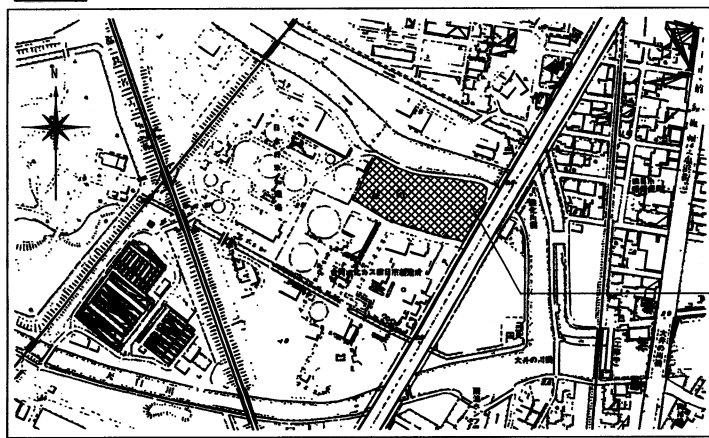

落合ポンプ場

位置図

工事場所
四日市市寿町地内

配置図 1:300

落合ポンプ場及び茂福ポンプ場補機ポンプ設備更新工事

茂福ポンプ場

位置図

配置図 S:1/300