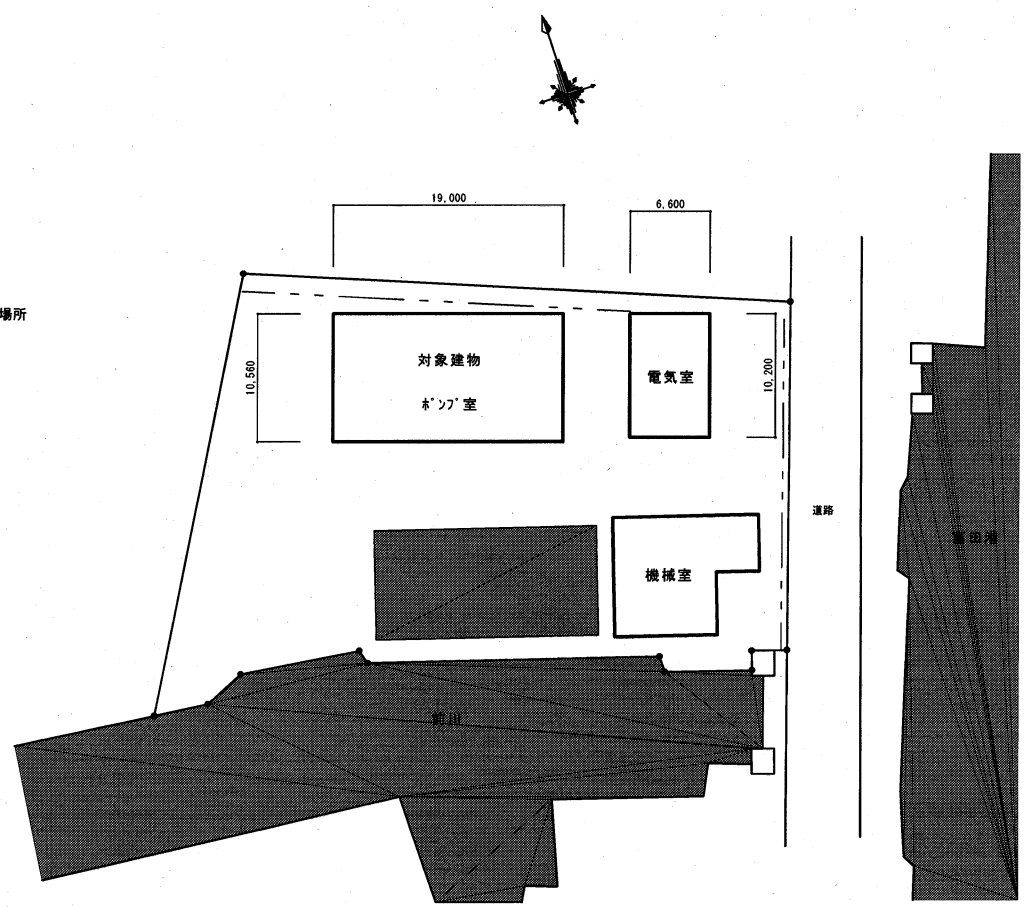

落合ポンプ場

位置図

工事場所
四日市市寿町地内

配置図 1:300

落合ポンプ場及び茂福ポンプ場補機ポンプ設備更新工事

茂福ポンプ場

位置図

配置図 S:1/300