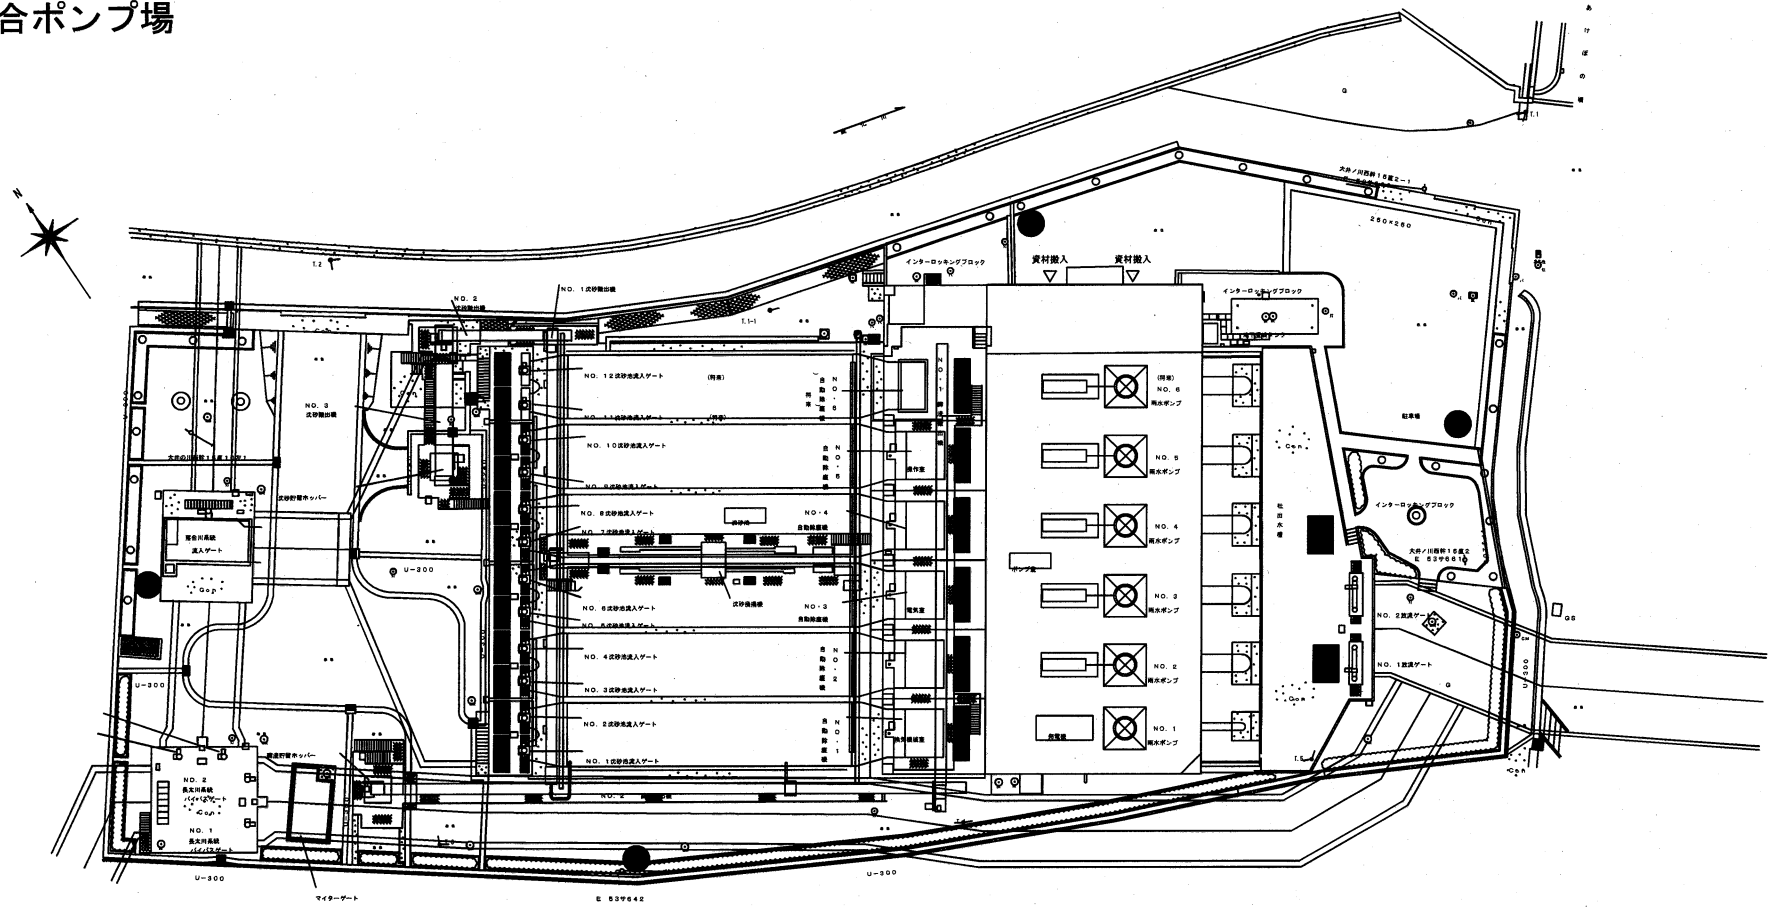

落合ポンプ場

位置図

工事場所
四日市市寿町地内

配置図 1:300

落合ポンプ場及び茂福ポンプ場補機ポンプ設備更新工事

茂福ポンプ場

位置図

配置図 S:1/300

落合ポンプ場及び茂福ポンプ場補機ポンプ設備更新工事

	訂正	備考		approved	check	drawn	scale	S:1/300	no
	-----	-----					date	年 月 日	
	-----	-----					job no	A-04	