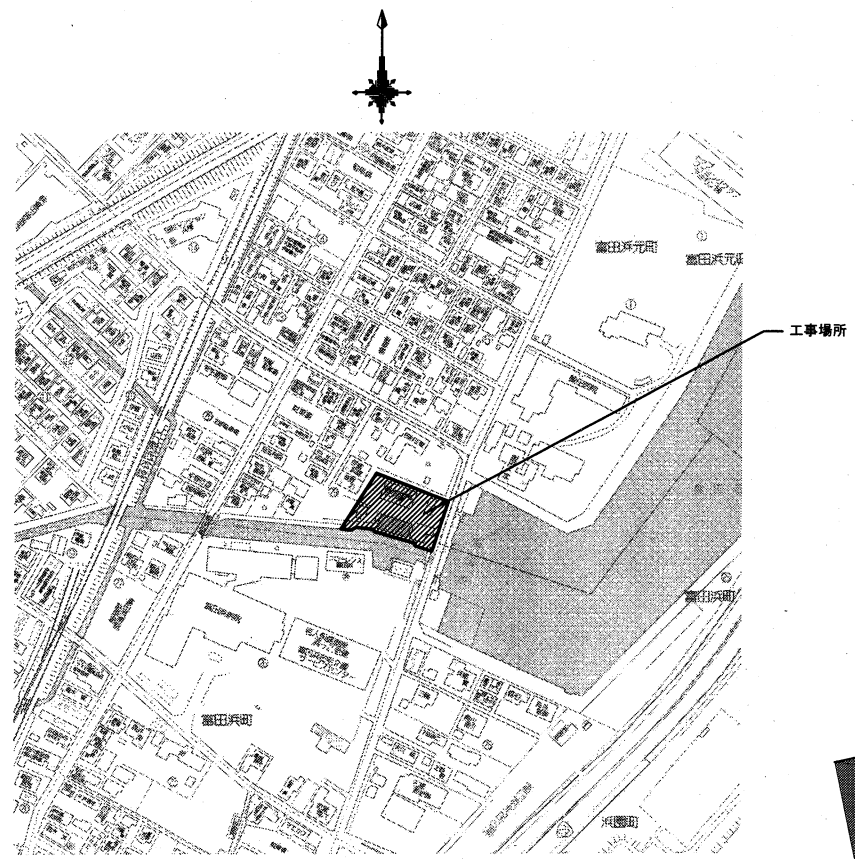

落合ポンプ場

位置図

工事場所
四日市市寿町地内

配置図 1:300

落合ポンプ場及び茂福ポンプ場補機ポンプ設備更新工事

茂福ポンプ場

位置図

配置図 S:1/300