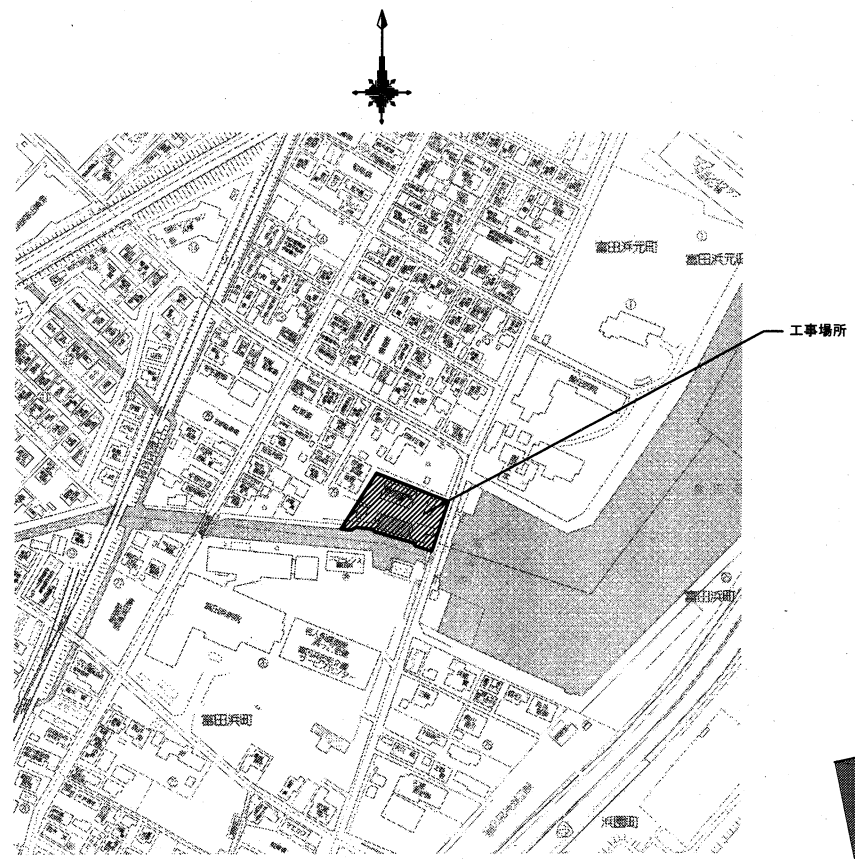

茂福ポンプ場

位置図

配置図 S:1/300

落合ポンプ場及び茂福ポンプ場補機ポンプ設備更新工事

	訂正	備考		scale S:1/300 date 年 月 日 job no	no A-04			
	-----	-----				approved	check	drawn
	-----	-----						