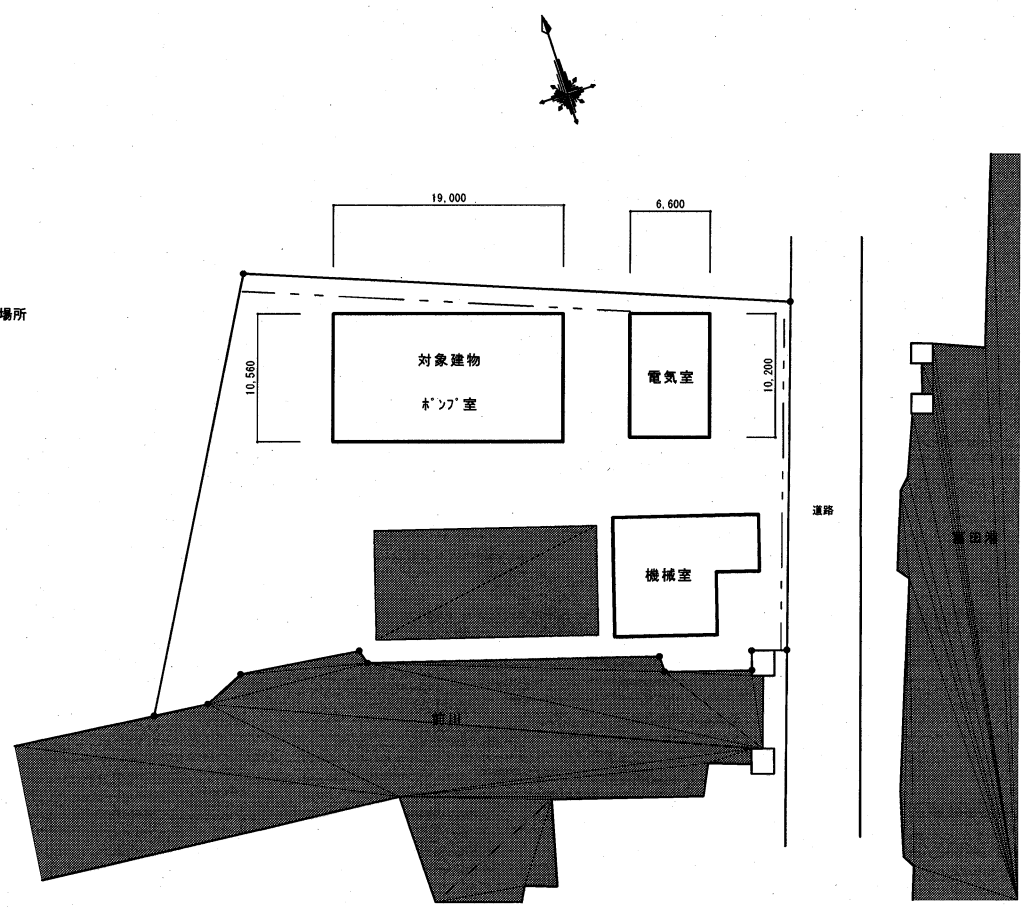

茂福ポンプ場

位置図

配置図 S:1/300

落合ポンプ場及び茂福ポンプ場補機ポンプ設備更新工事

	訂正	備考		scale S:1/300 date 年 月 日 job no	no A-04			
	-----	-----				approved	check	drawn
	-----	-----						