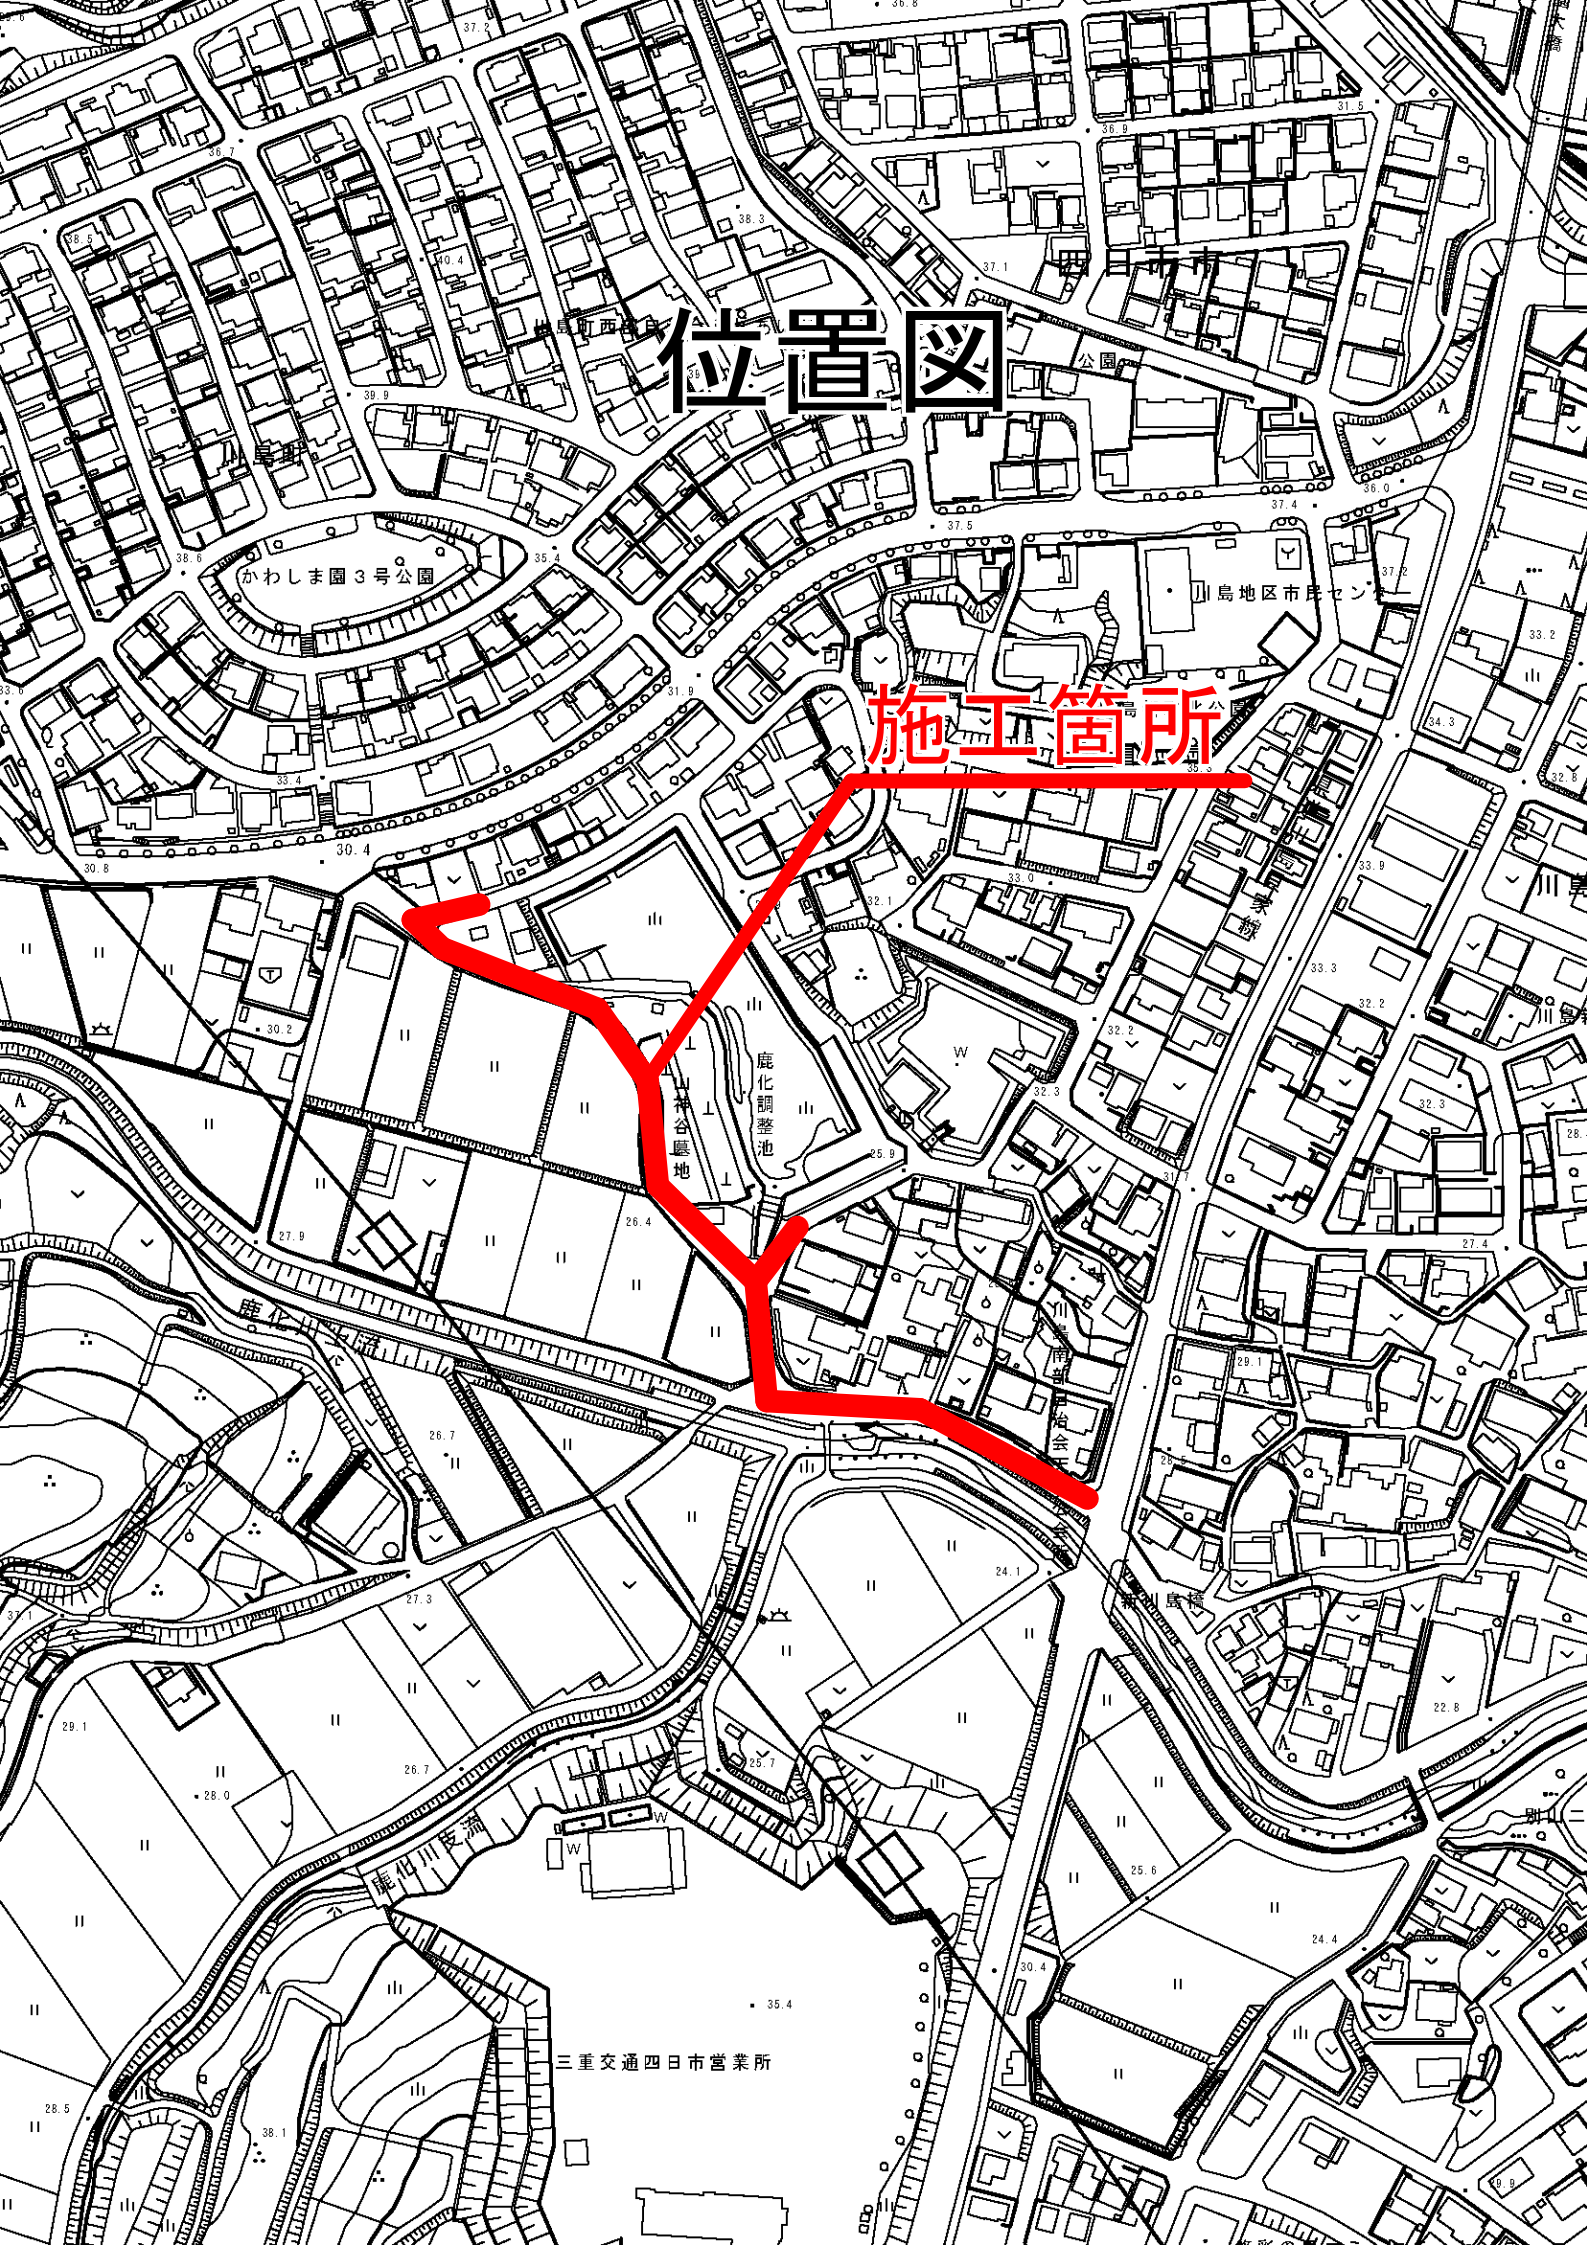

位置図

施工箇所

かわしま園3号公園

川島地区市民センター

鹿化調整池

三重交通四日市営業所