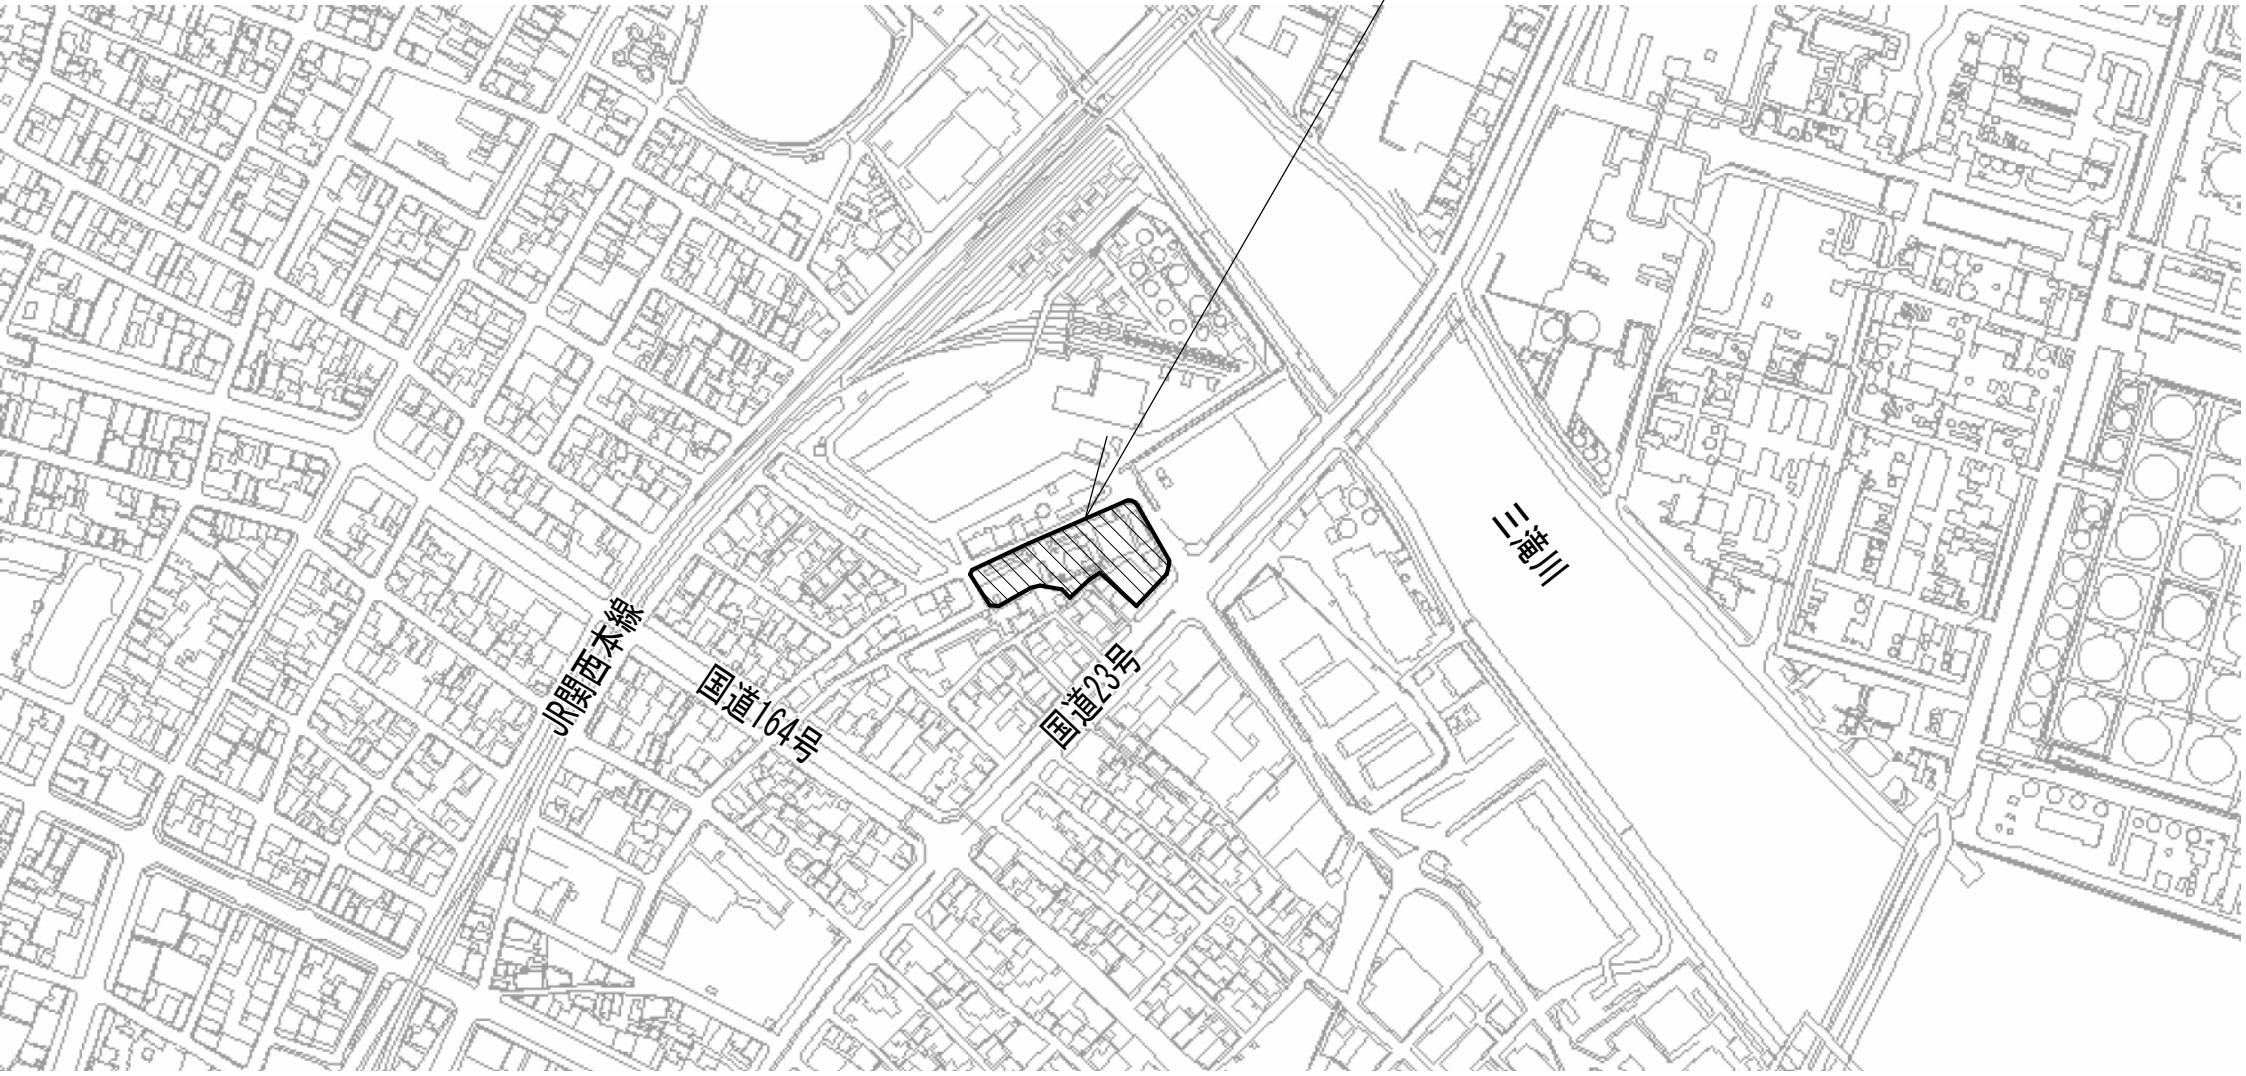

納屋ポンプ場

JR関西本線

国道164号

国道23号

三滝川