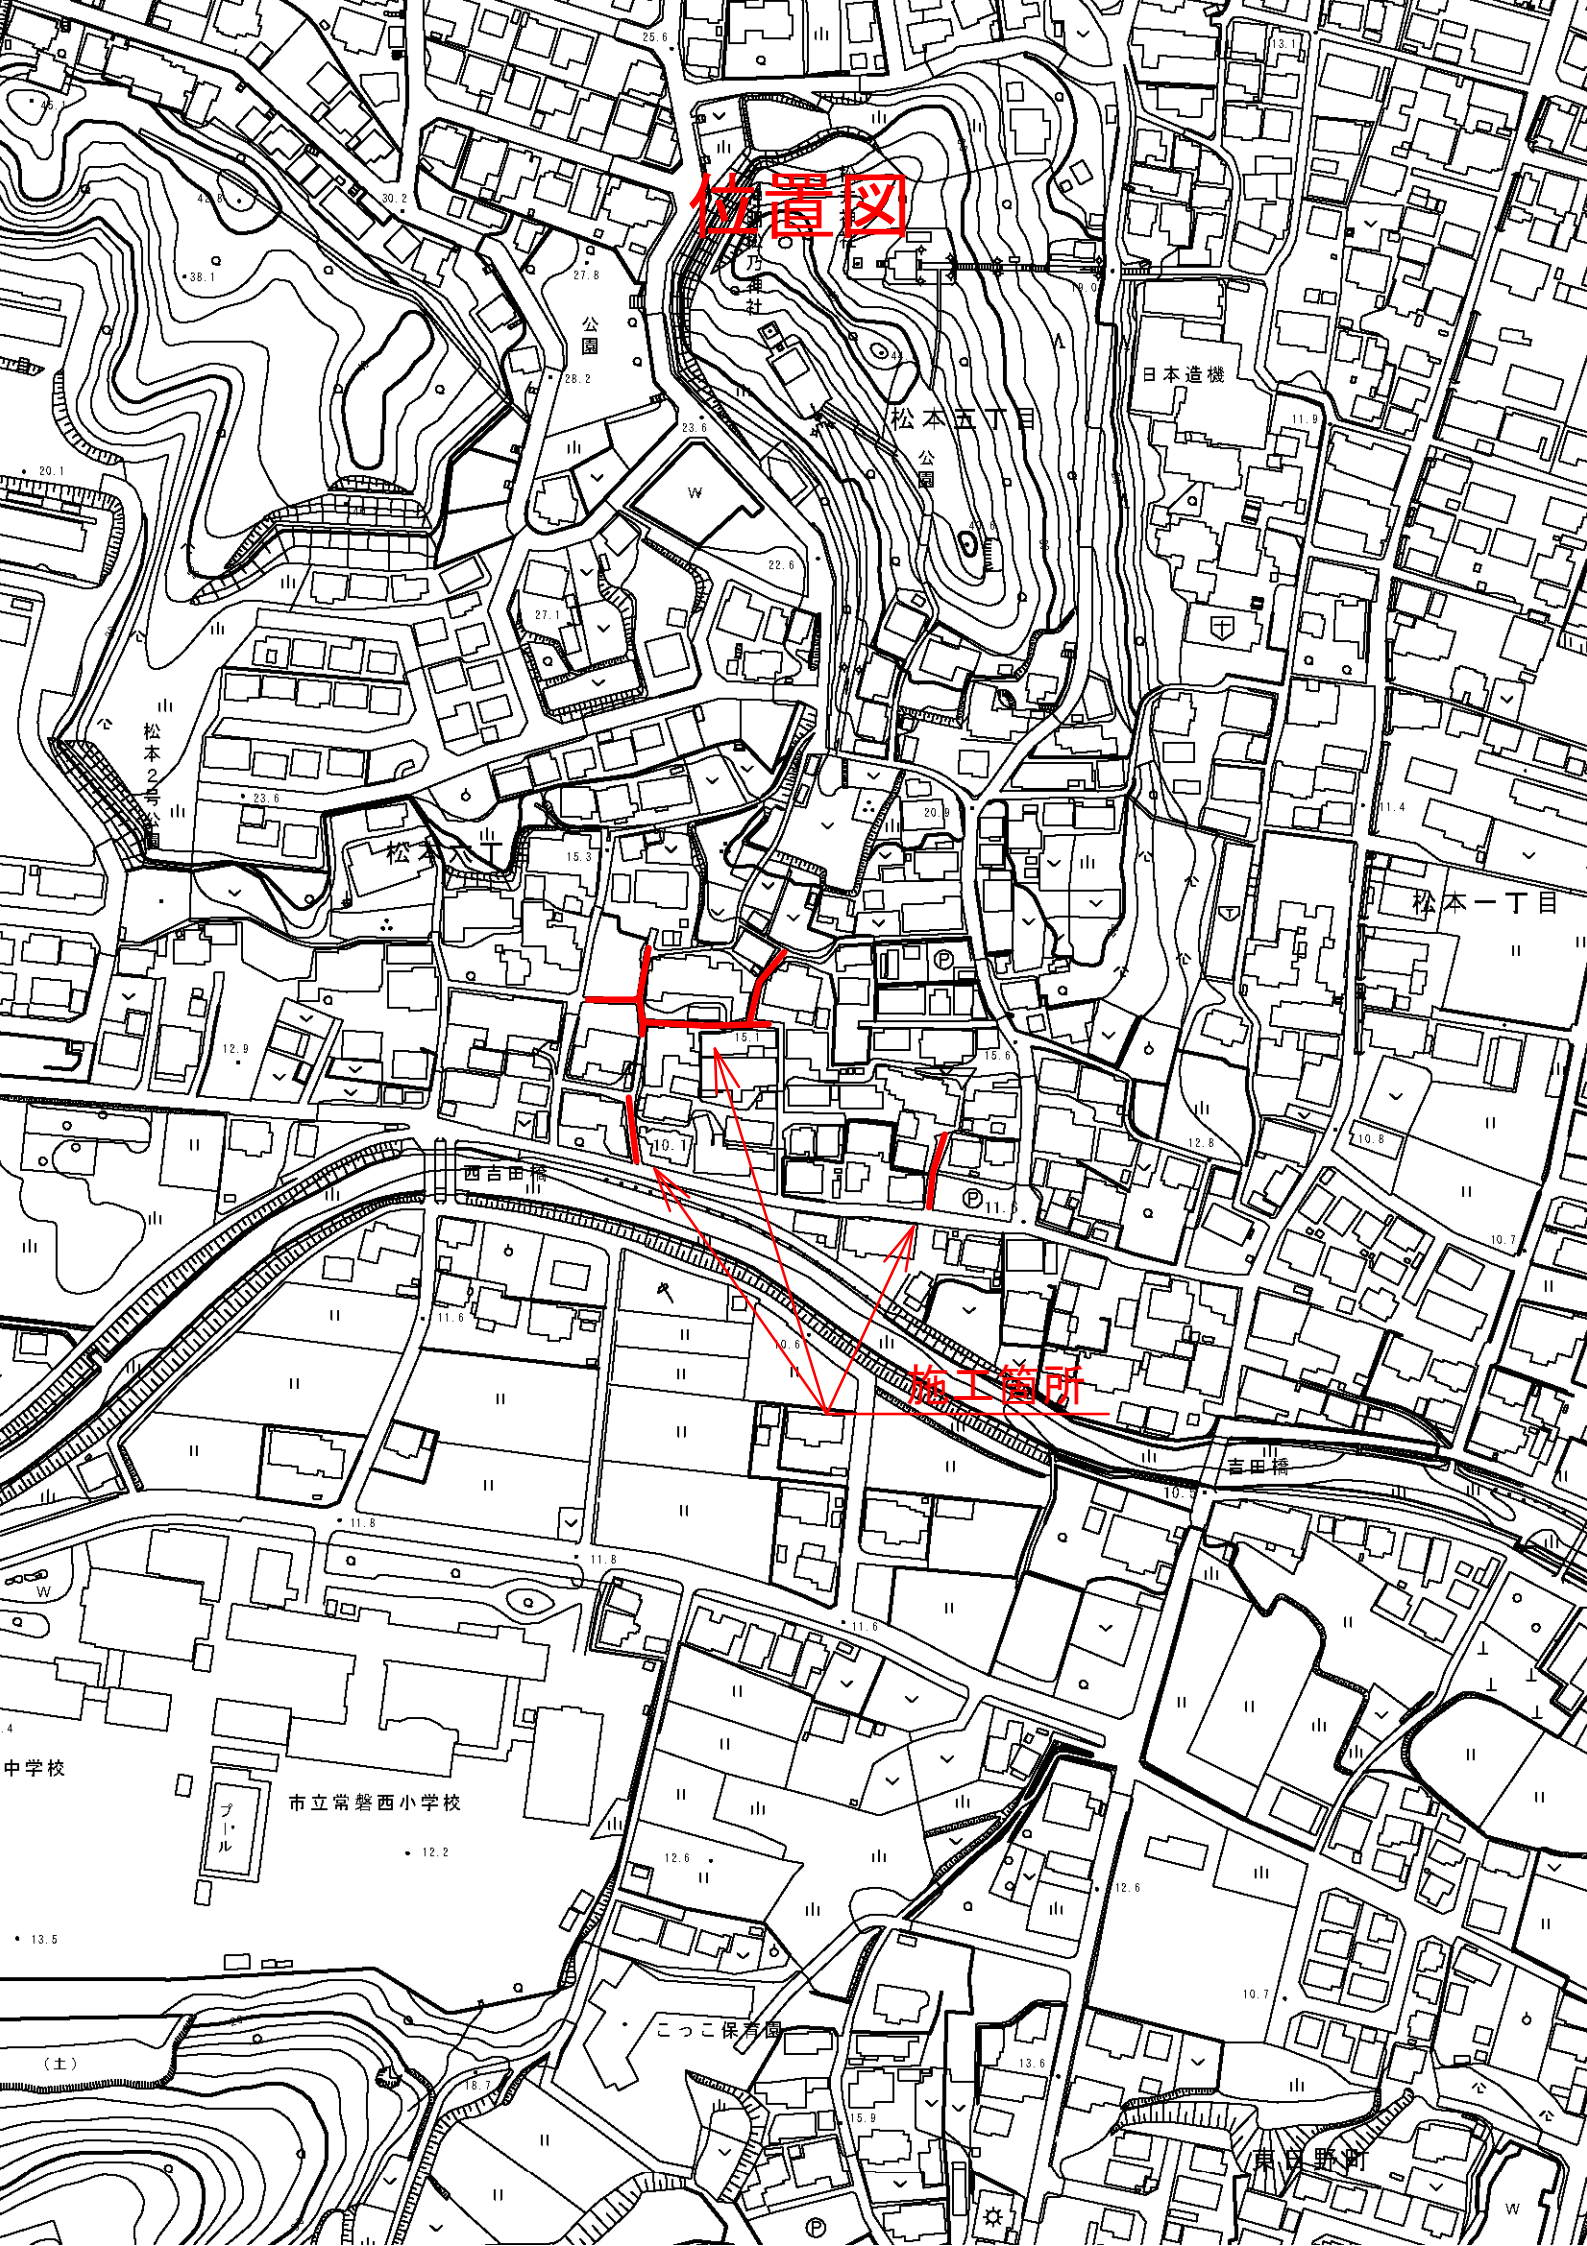

位置図

施工箇所

中学校

市立常磐西小学校

こっこ保育園

真田野河

日本造機

松本五丁目
公園

松本二丁目
公園

松本一丁目

四吉田橋

吉田橋

(土)