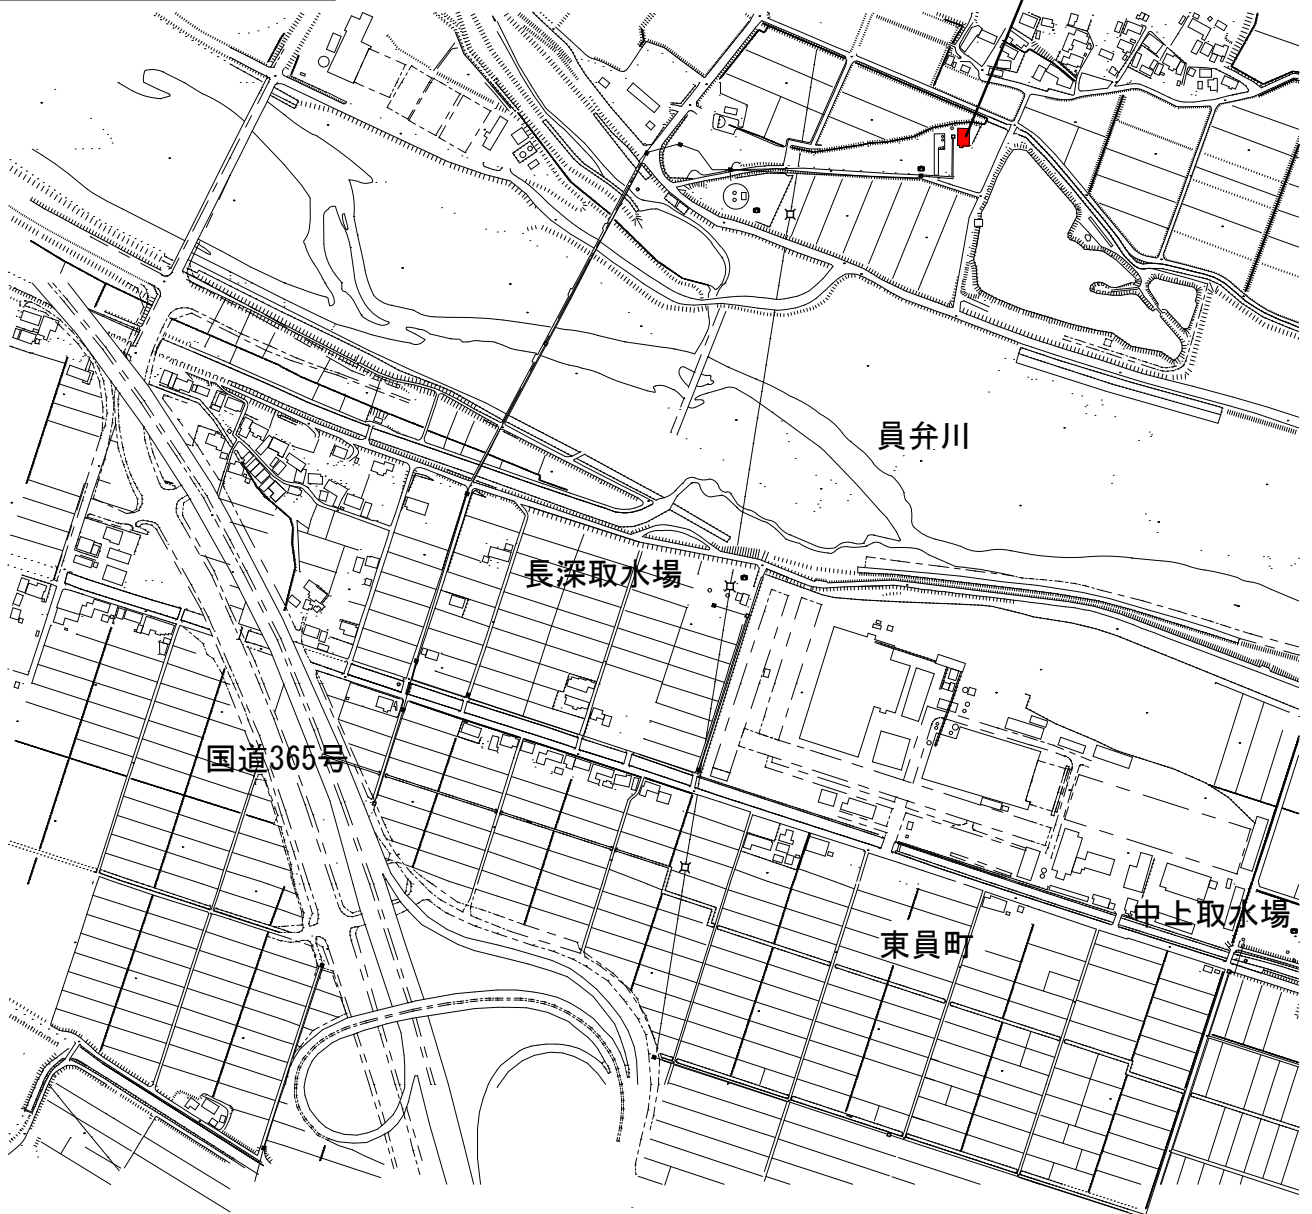

員弁郡東員町

神田取水場

施行箇所