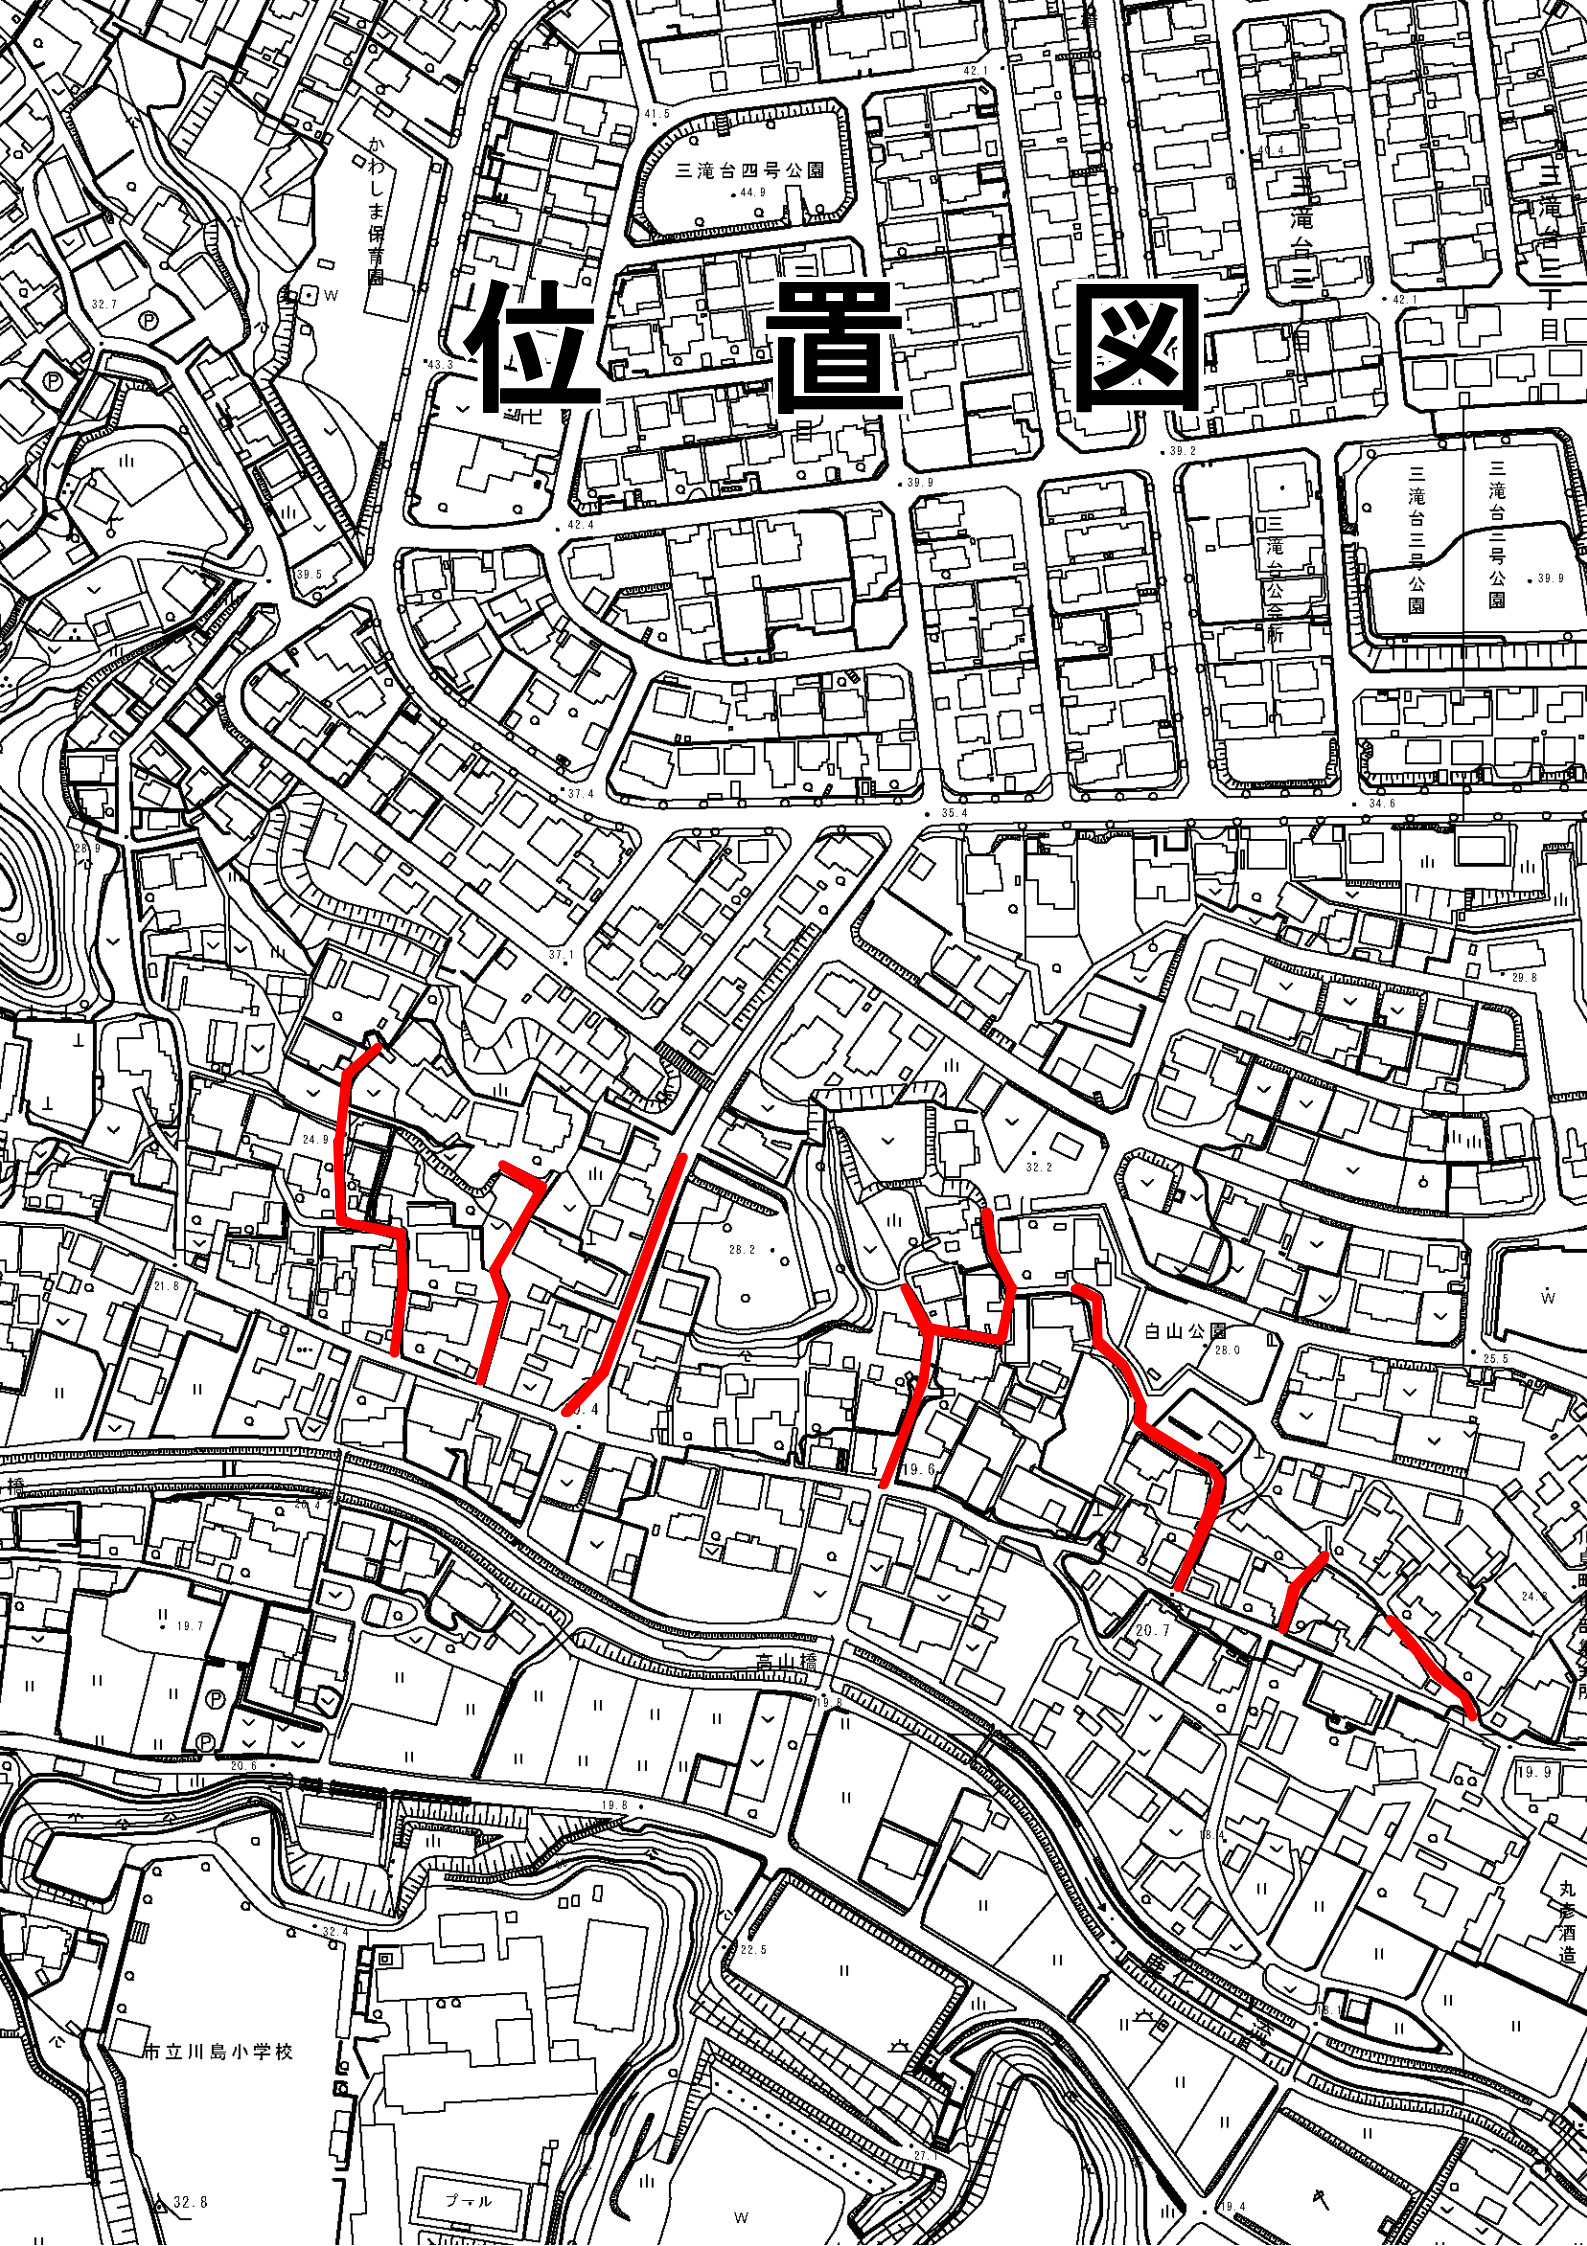

# 位置図

プール

市立川島小学校

丸瀬酒造

白山公園

高山橋

三滝台四号公園

三滝台三号公園

三滝台三号公園

かやし井浜公園