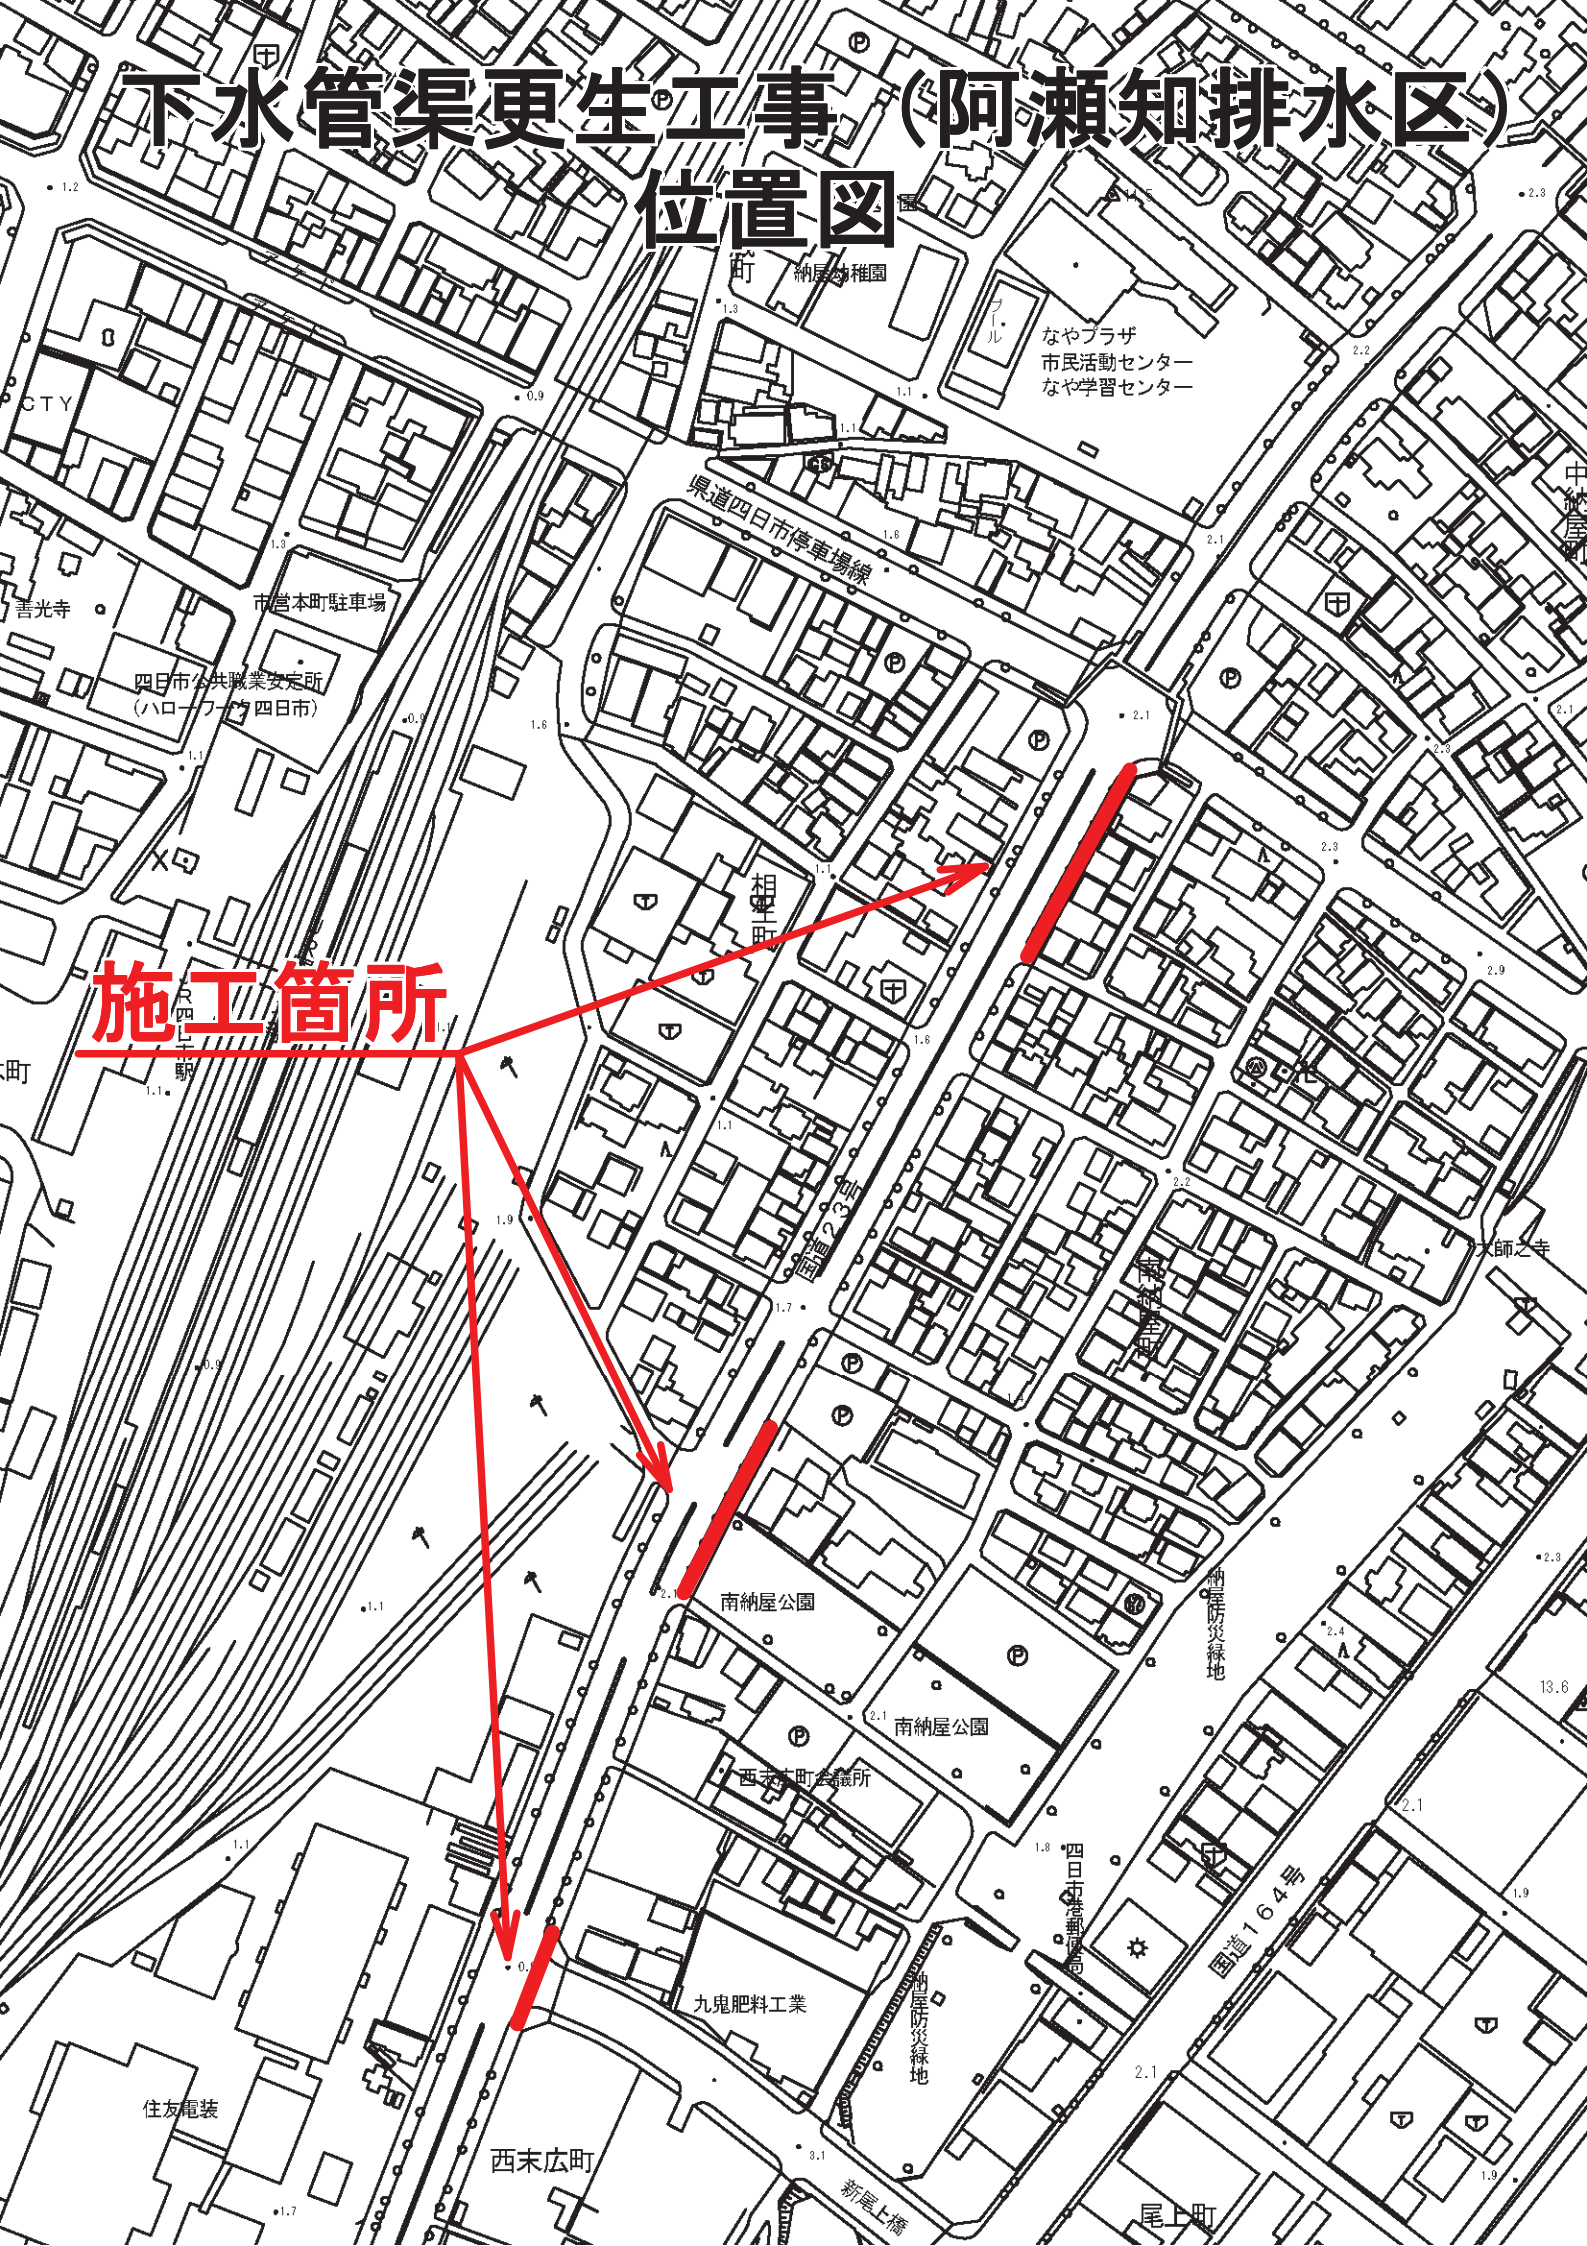

# 下水管渠更生工事（阿瀬知排水区） 位置図

**施工箇所**

町 納屋幼稚園  
なやプラザ  
市民活動センター  
なや学習センター

県道四日市停車場線

市宮本町駐車場

四日市公共職業安定所  
(ハローワーク四日市)

相上町

南納屋公園

新屋上橋

尾上町