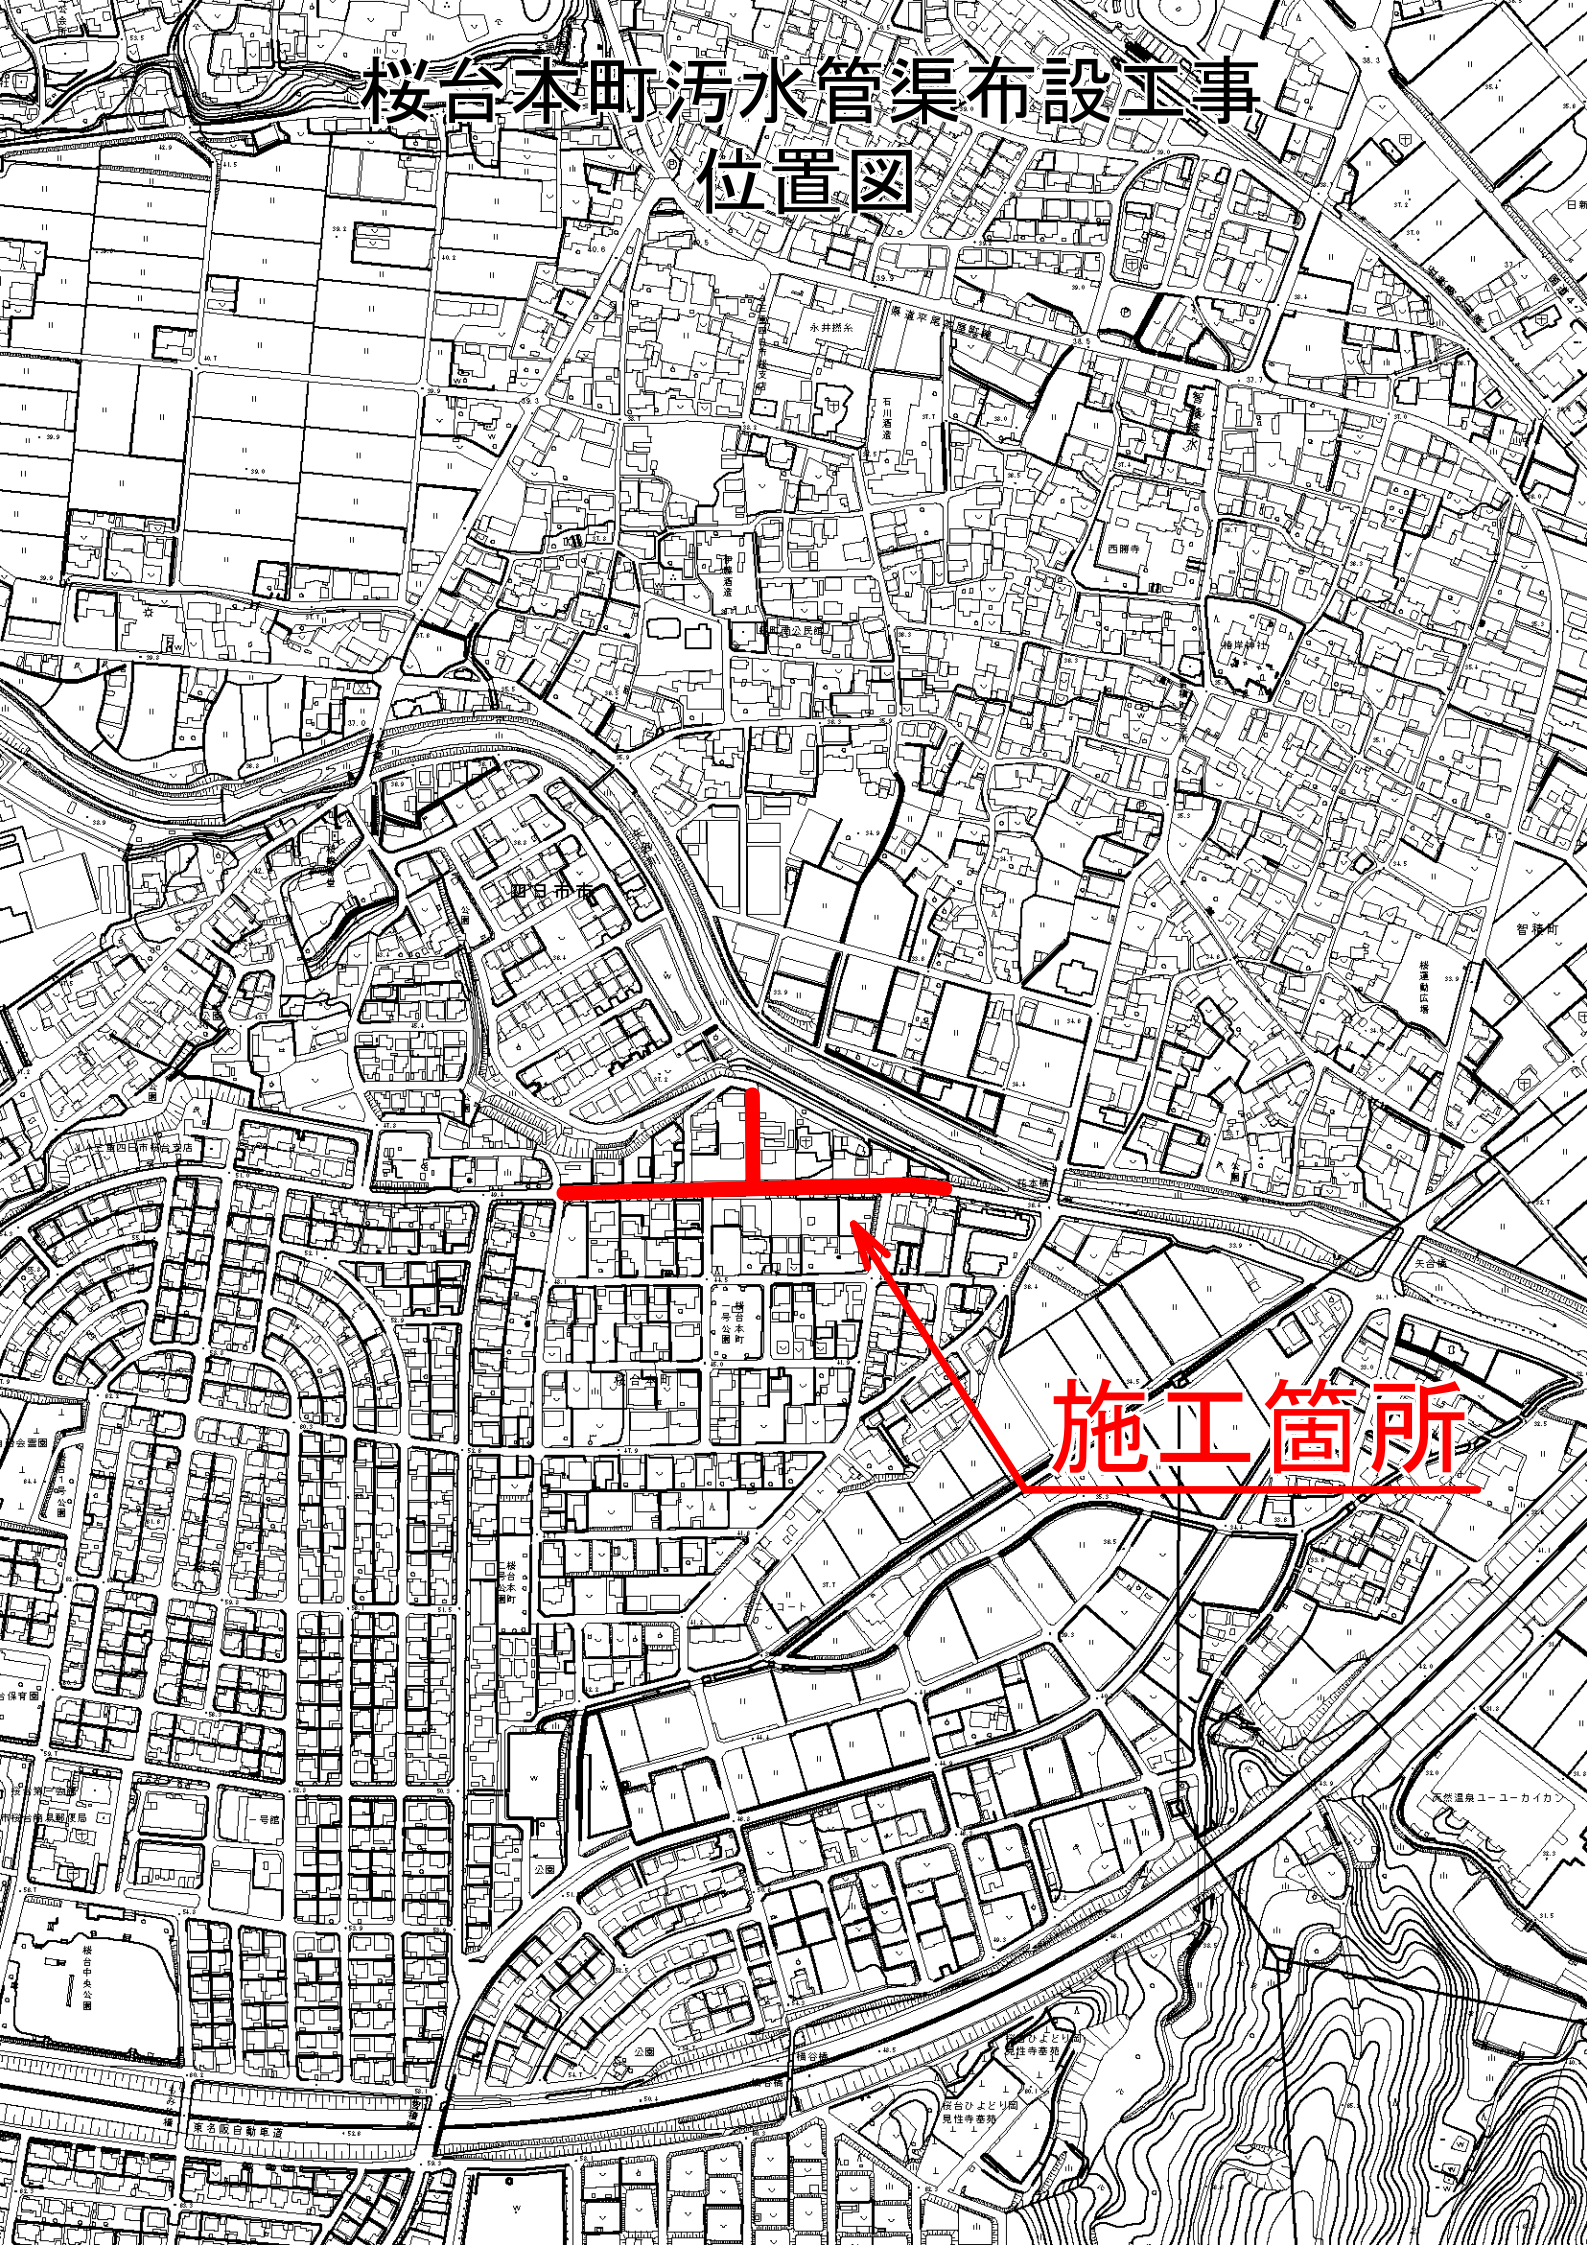

桜台本町污水管渠布設工事 位置図

施工箇所