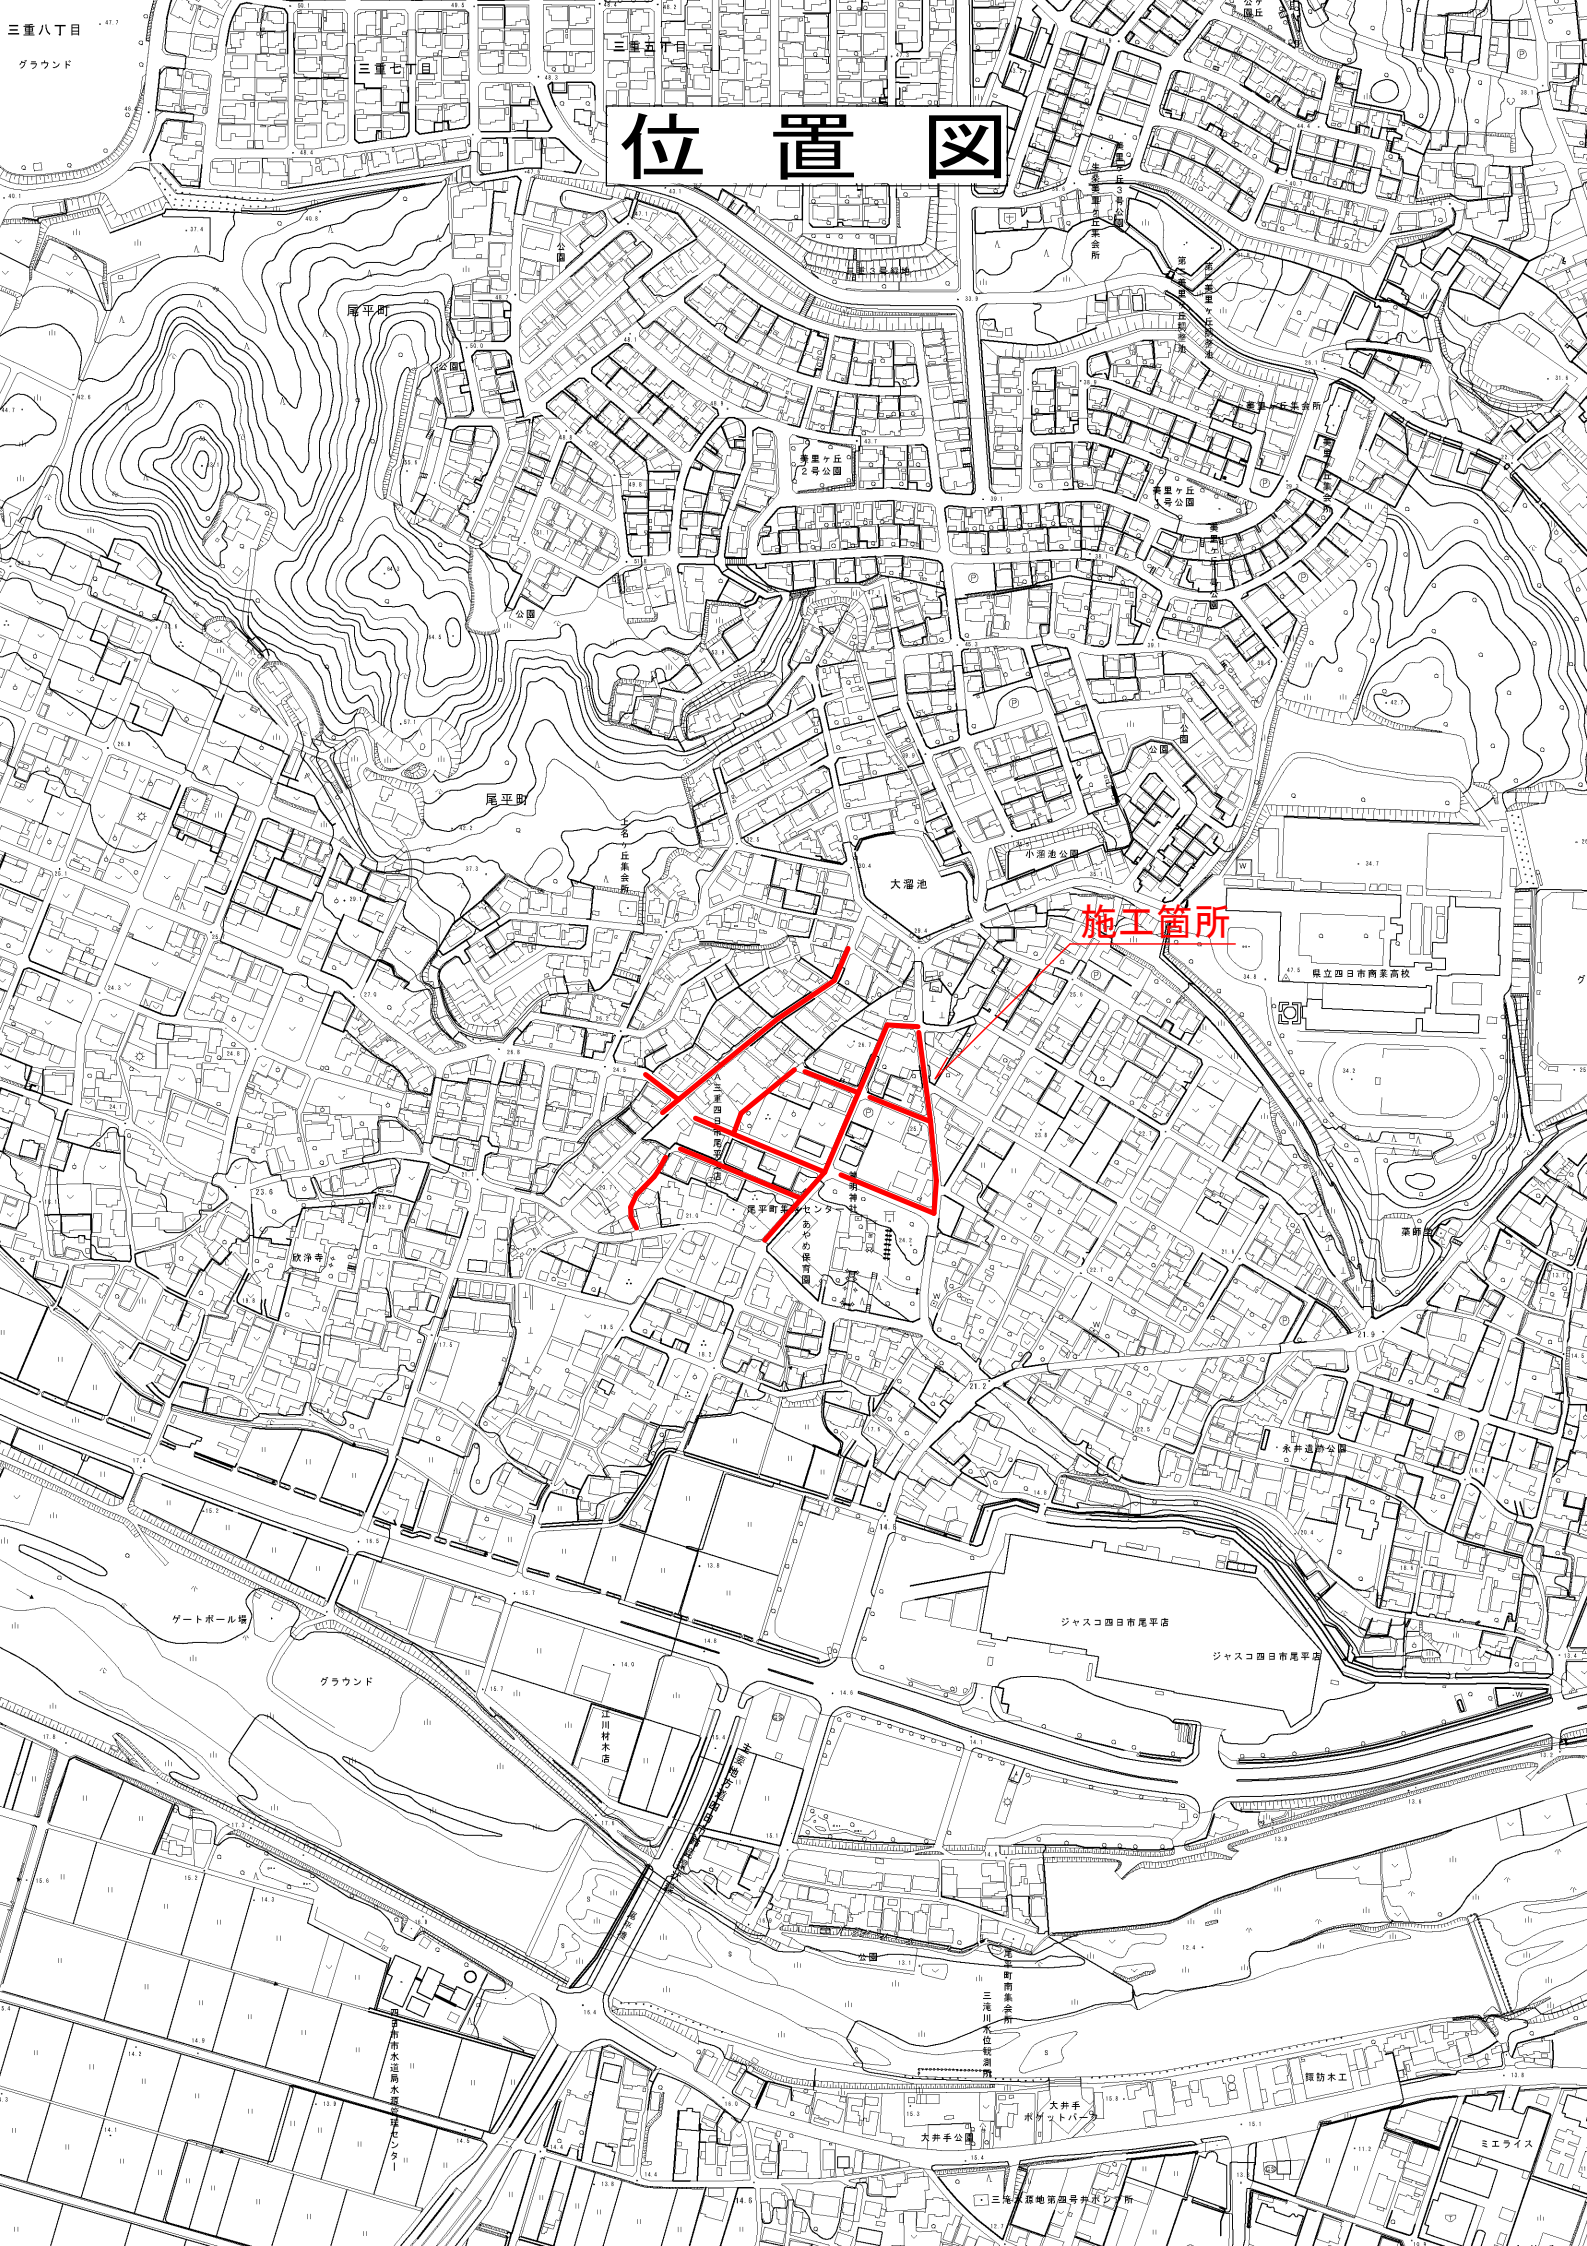

# 位置図

施工箇所

ゲートボール場

グラウンド

三井物産ビル

ジャスコ四日南店

ジャスコ四日南店

防務木工