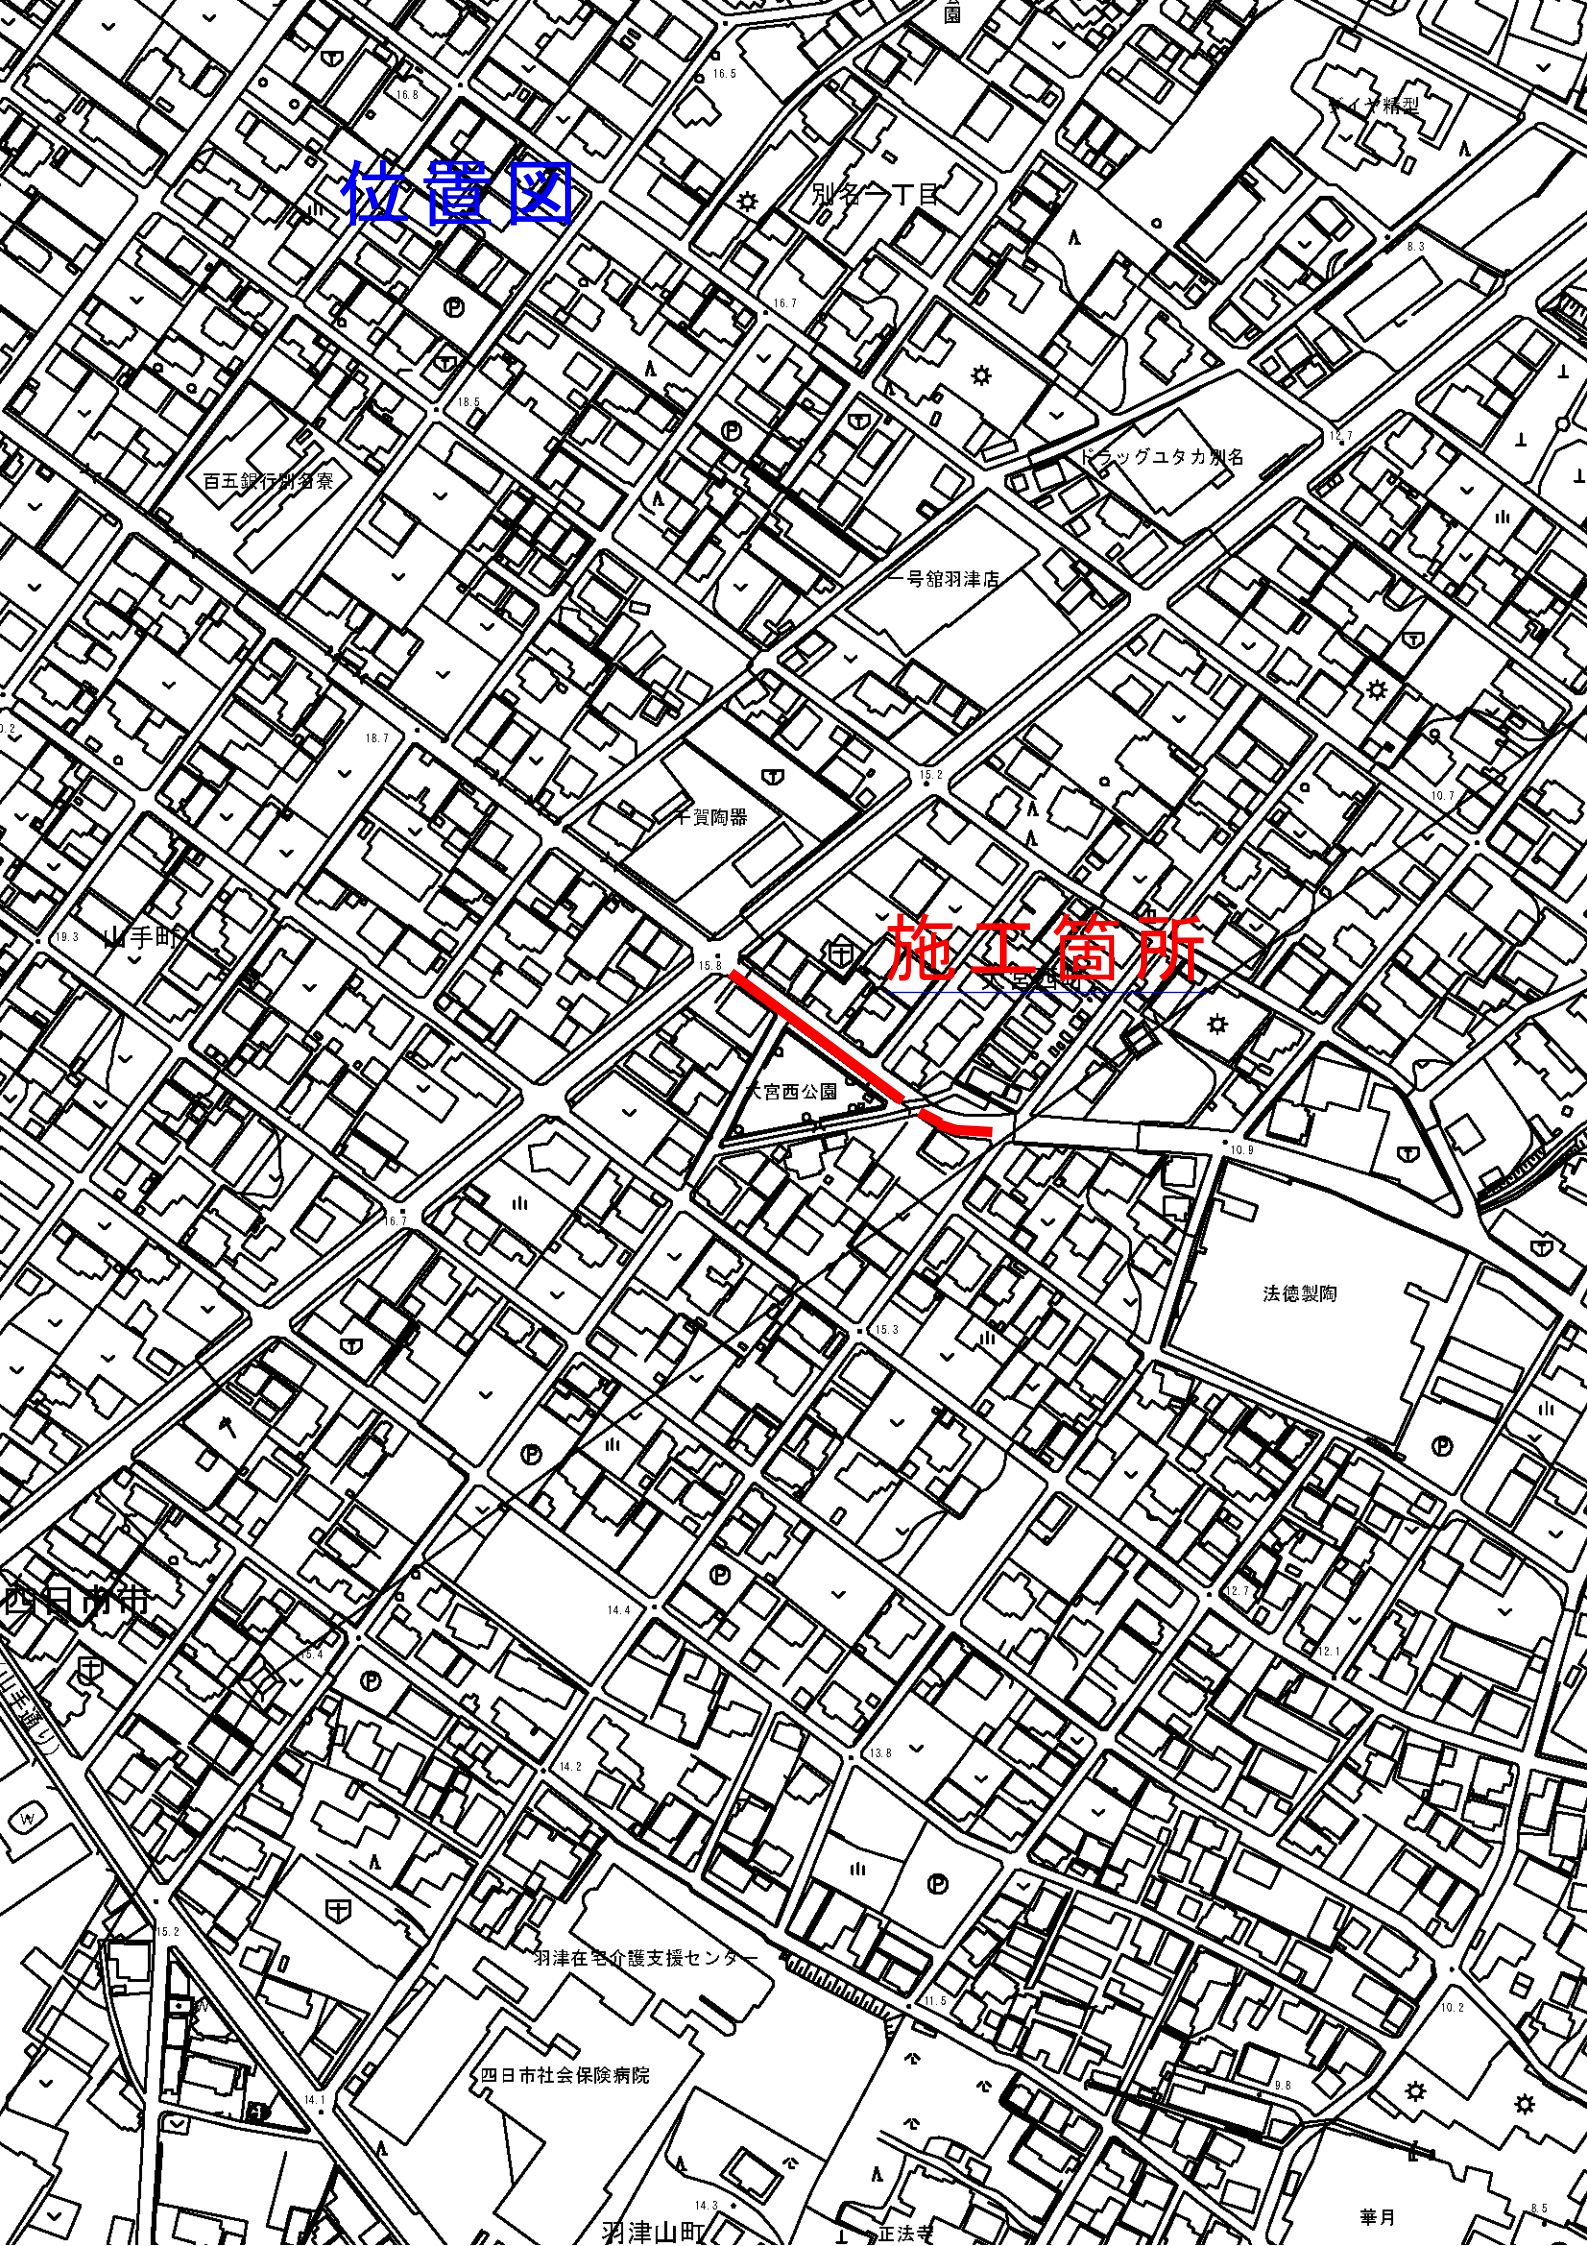

位置図

施工箇所

百五銀行別名寮

別名丁目

ドラッグユタカ別名

号館羽津店

千賀陶器

大宮西公園