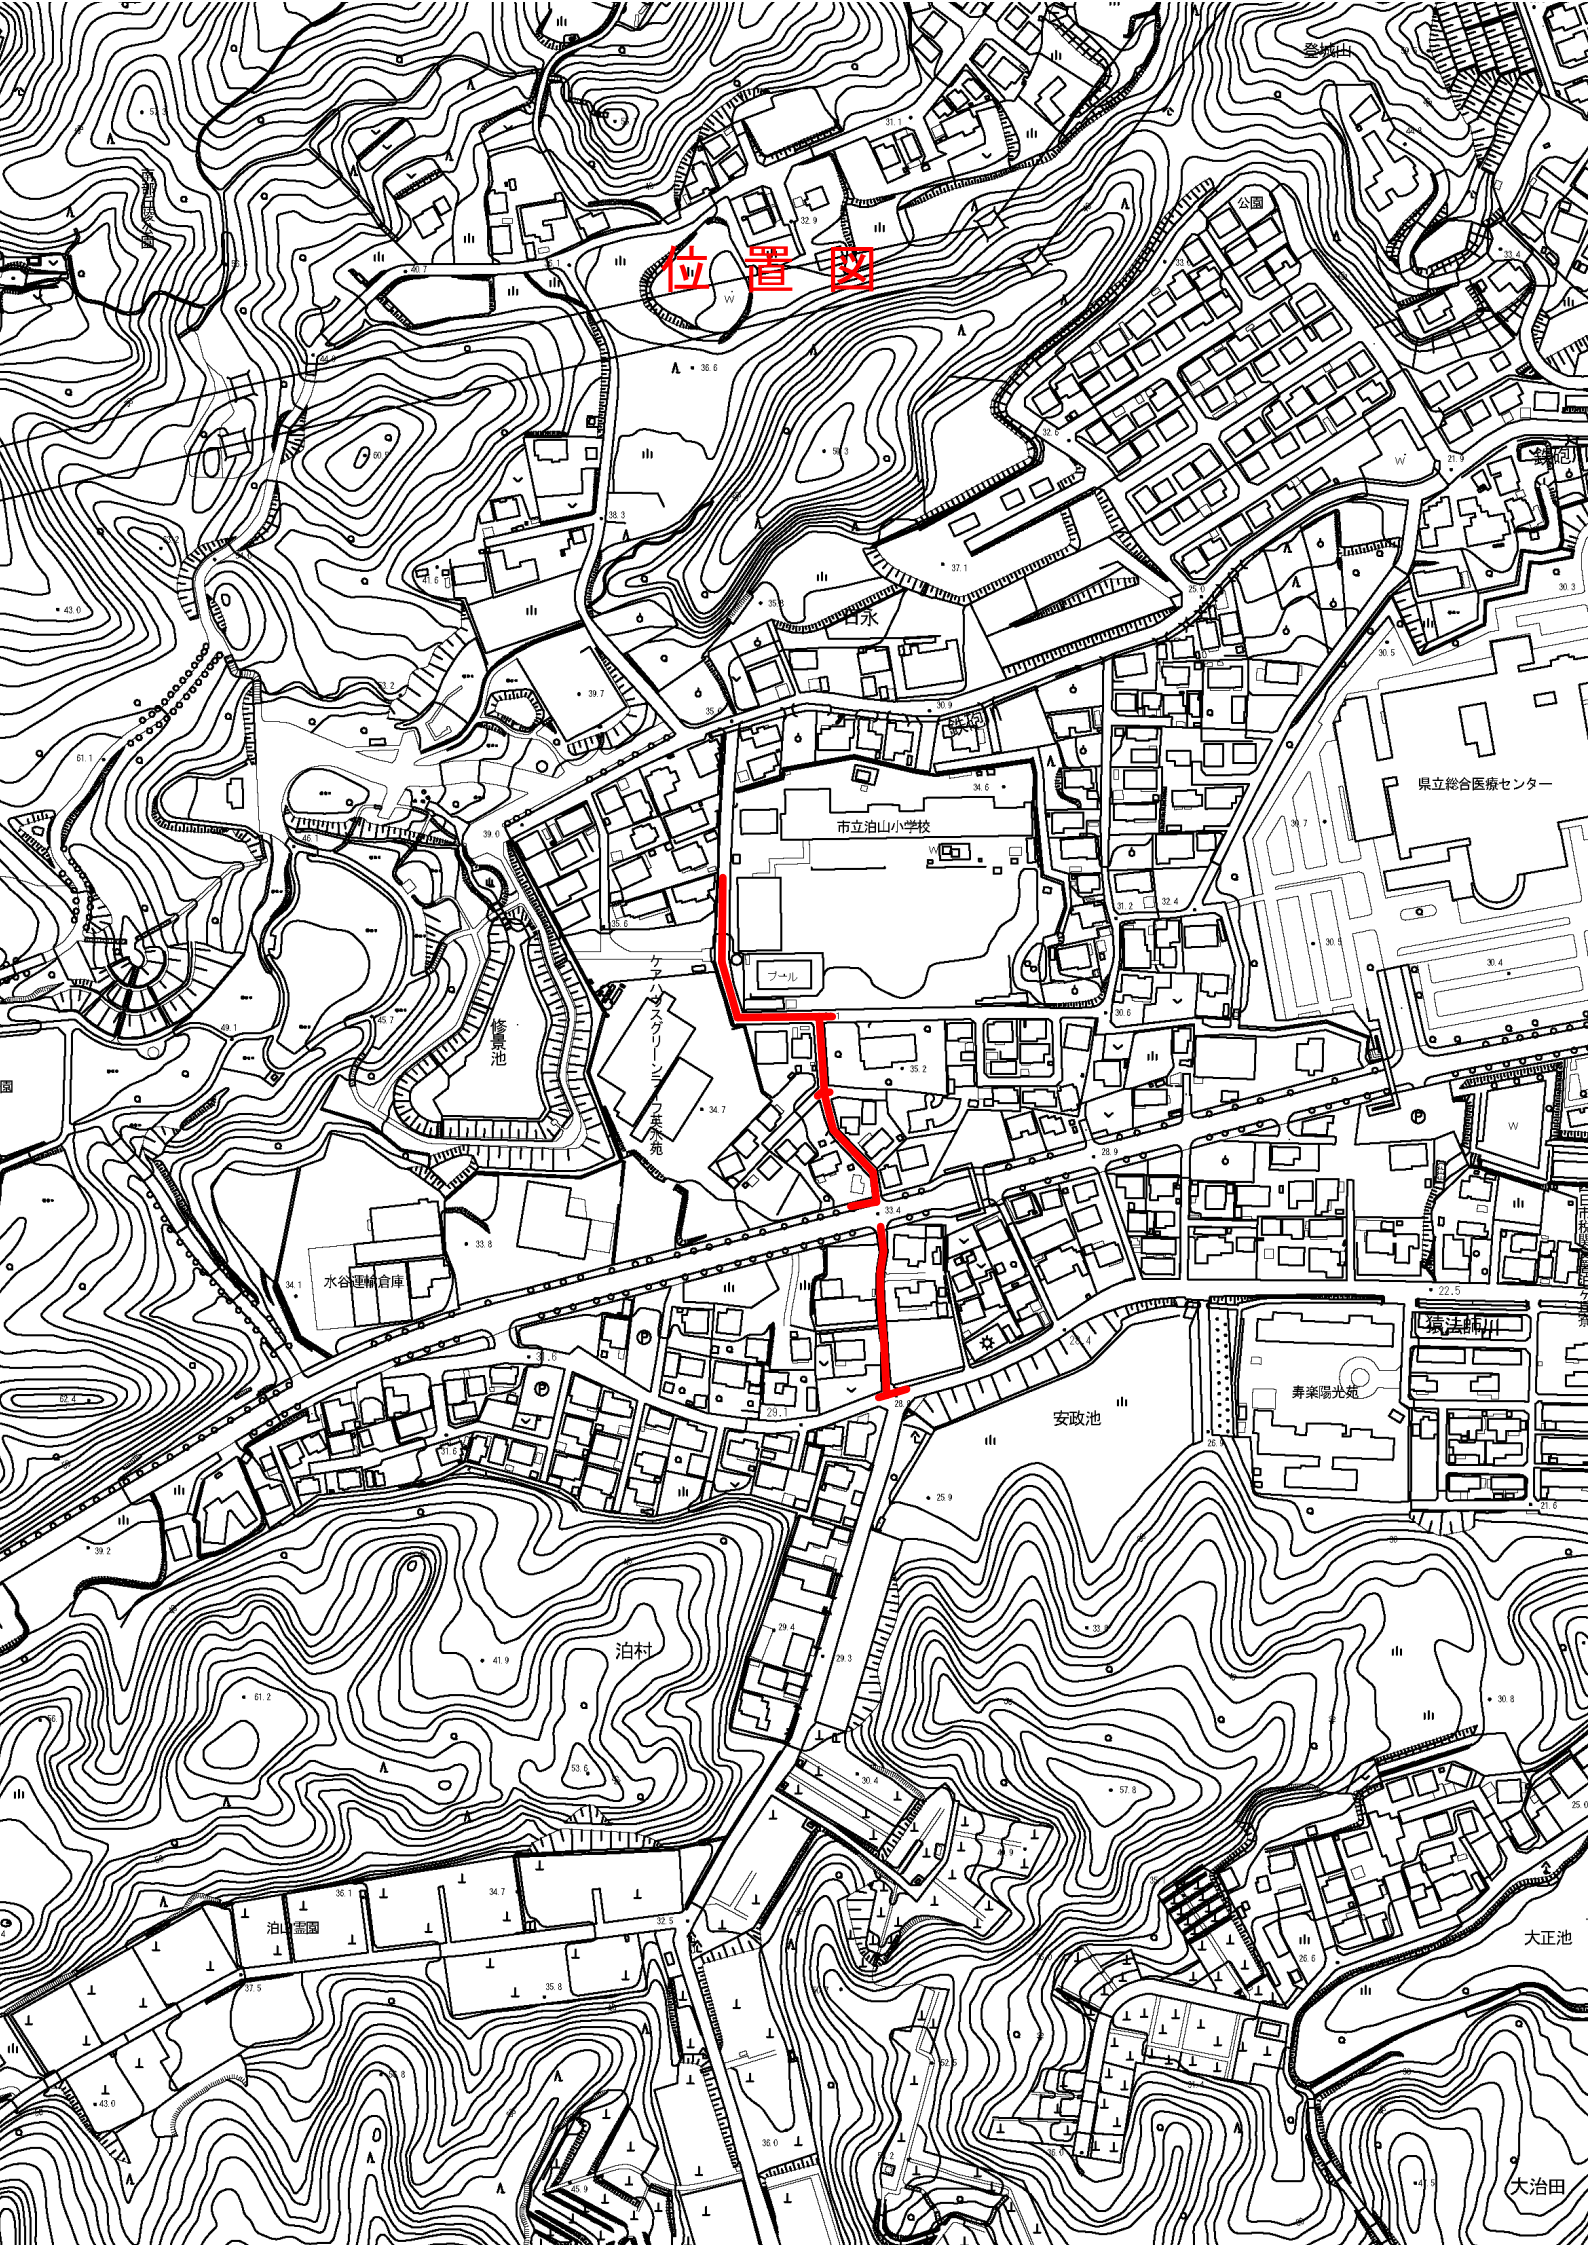

位置図

市立泊山小学校

プール

県立総合医療センター

水谷運動倉庫

安政池

泊村

泊山公園

舞楽陽光苑

大正池

大治田