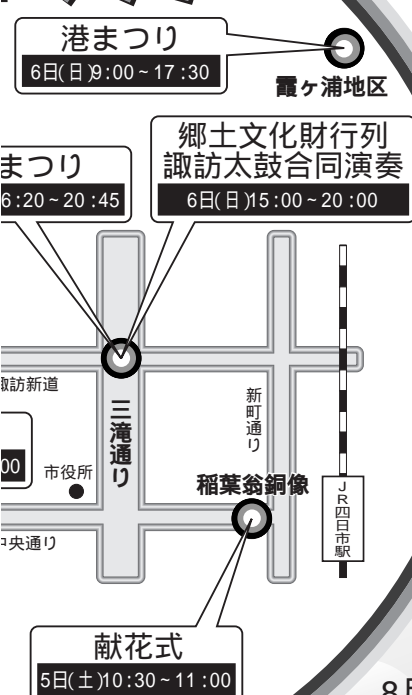

御諏訪神輿(御諏訪神輿実行委員会)諏訪神社周辺

岩戸山山車(岩戸山山車保存会)本町通り

甕割り山車(四日市商店連合会山車保存会)市内中心部

祭屋台集合!(諏訪新道発展会)終日/諏訪新道

祭山車こにゅうどうくんジャンボ(四日市諏訪商店街振興組合)

第12回全国生涯学習フェスティバル「まなびピア三重2000」3ヶ月前イベント

(第12回全国生涯学習フェスティバル実行委員会)

時間/場所 10:00~20:00/アムスクエア「滝の広場」

内容 マルチメディア体験、氷の彫刻体験 14:00~15:00)

(お問い合わせ/三重県教育委員会事務局生涯学習課TEL059-224-3325)

第11回三四地区中学校相撲大会(四日市相撲協会)

時間/場所 9:30~/三滝公園相撲場(団体戦・個人戦)

第19回北勢わんぱく相撲大会(四日市相撲協会)

時間/場所 14:00~/三滝公園相撲場(団体戦・個人戦)参加費無料)

(お申し込み・お問い合わせ/四日市相撲協会TEL31-6200)

マップ

8月6日
(日)