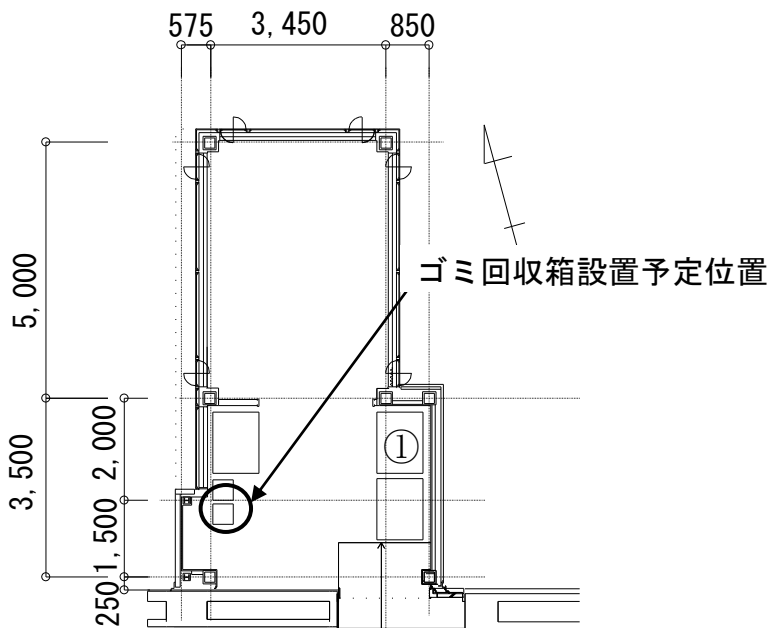

設置図【ア】

平面図

① 1,050 × 1,000

ゴミ回収箱 450 × 450

東展開図

※図中寸法単位は mm とする