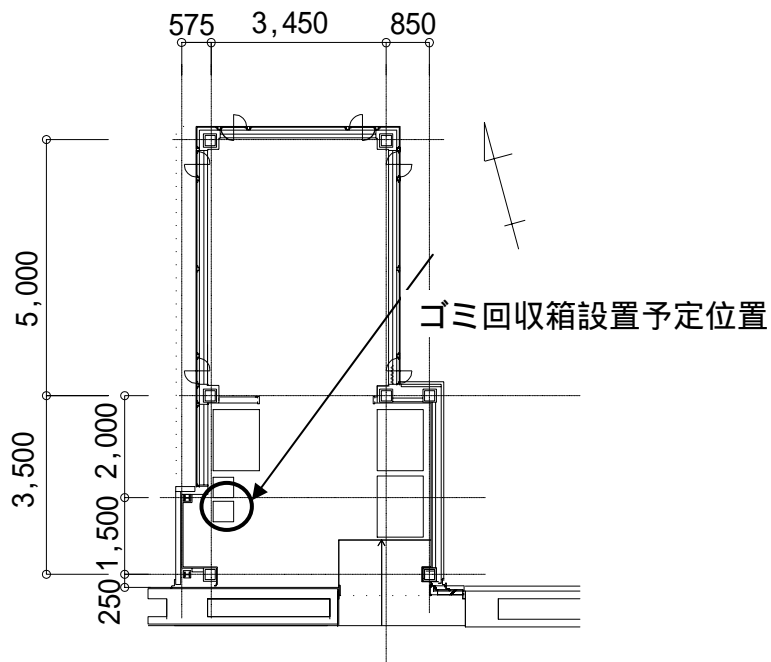

設置図【ア】

平面図

1,050 × 1,000

ゴミ回収箱 450 × 450

東展開図

図中寸法単位は mm とする