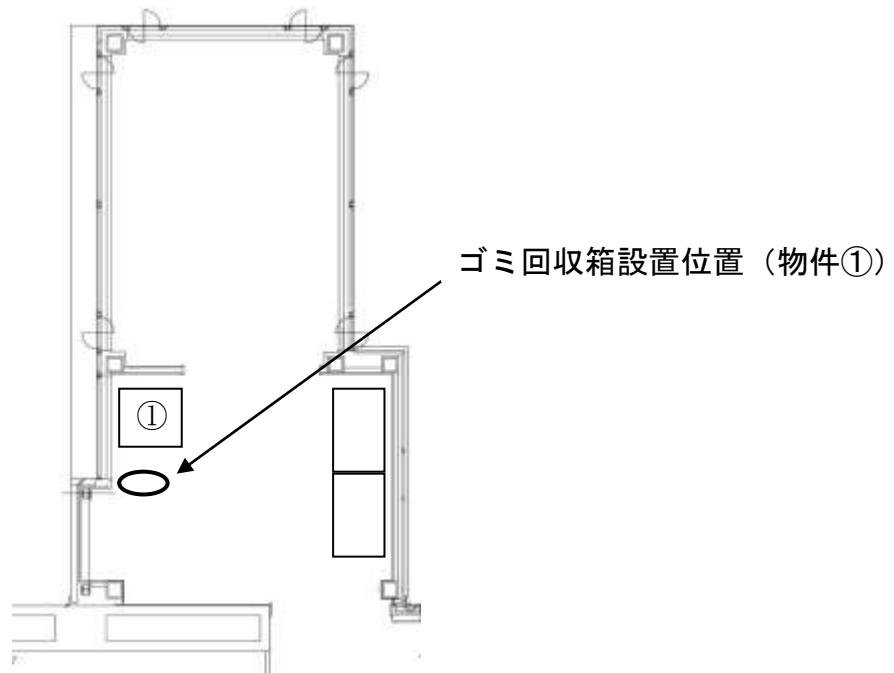

設置図【ア】

① 1,050 × 1,000  
ゴミ回収箱 450 × 450 (物件番号①)

2,600

西立面図

東展開図

※図中寸法単位は mm とする