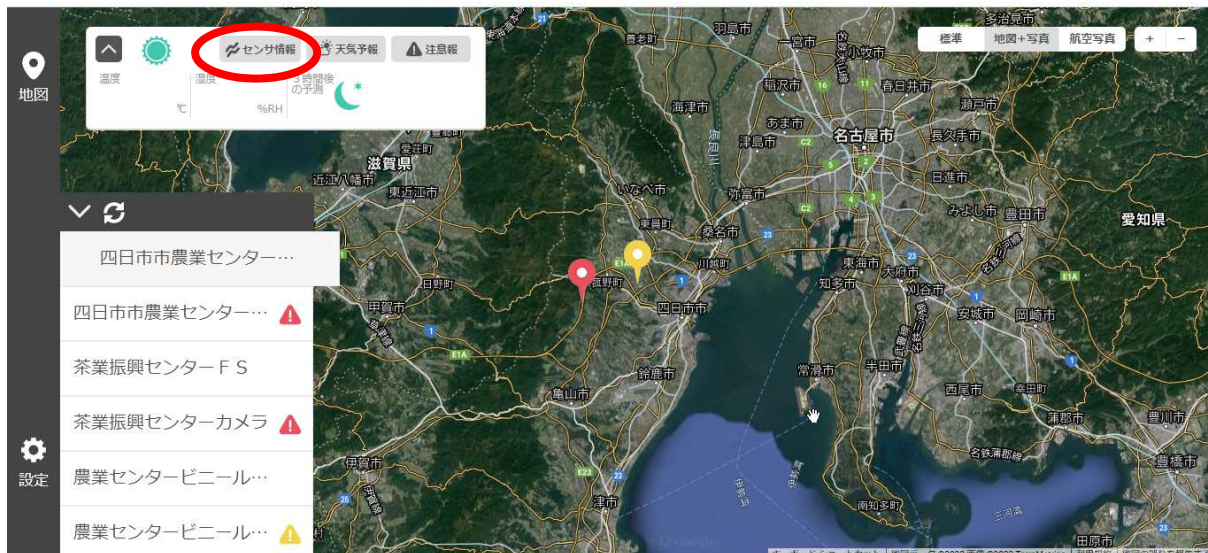

2024.6.13 [「産直体験教室」を開催しました。](#)

2024.6.6 [「産直体験教室」を開催しました。](#)

2024.6.3 [「産直体験教室」を開催しました。](#)

トップページのこの部分に表示されます

クリックする毎に、下記の順に画面が切り替わります。

- ・ 四日市市農業センターFS（農業センター露地畑の気象データ）
- ・ 四日市市農業センターカメラ（農業センター露地畑の画像データ）
- ・ 茶業振興センターFS（茶業振興センター茶畑の気象データ）
- ・ 茶業振興センターカメラ（茶業振興センター茶畑の画像データ）
- ・ 農業センタービニールハウス FS（農業センタービニールハウス内の土壌等データ）
- ・ 農業センタービニールハウスカメラ（農業センタービニールハウス内の画像データ）
- ・ 農業センターブドウFS（農業センターブドウ園の土壌等データ）
- ・ 農業センターナシFS（農業センターナシ園の土壌等データ）
- ・ 農業センターナシカメラ（農業センターナシ園の画像データ）
- ・ 農業センターブドウカメラ（農業センターブドウ園の画像データ）

クリックすると下記の画面になります

クリックすると下記の画面になります（この場合は、農業センター露地畑の気象データ）

センサ情報をクリックすると下記の画面になります

(グラフ化したデータが表示されます)

<過去の気象データの出力方法>

設定をクリックすると、下記の画面になります。

CSVデータを出力をクリックすると下記の画面になります

出力したい地点をクリックすると下記の画面になります