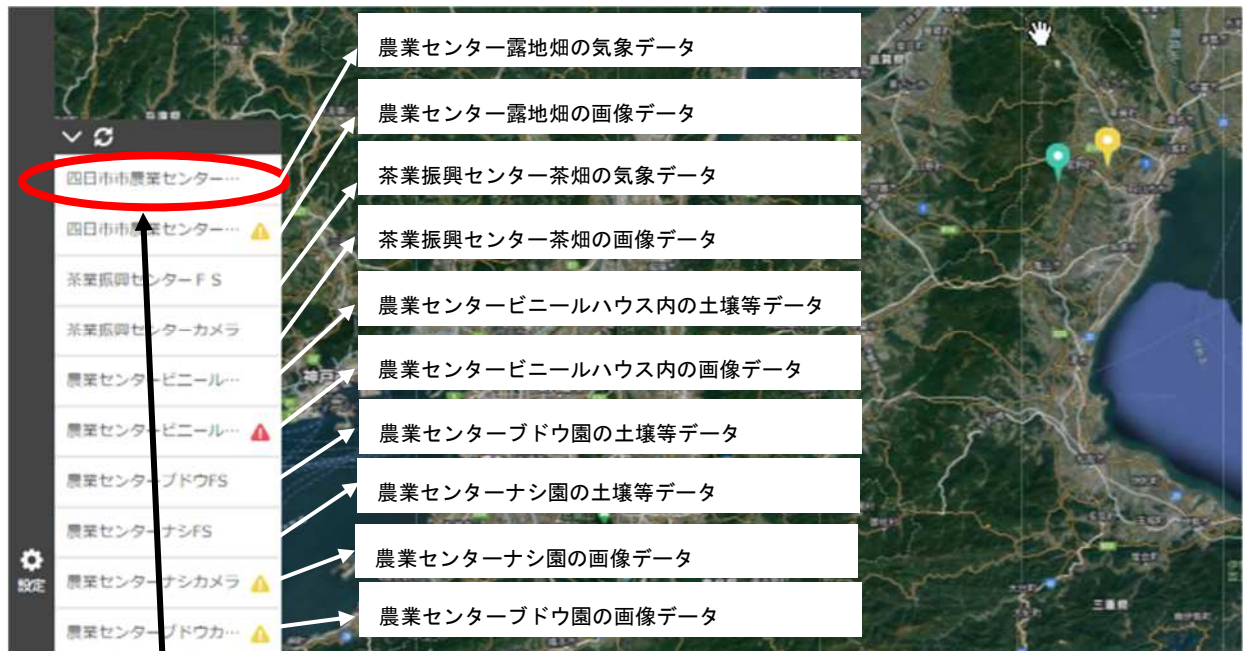

2024.6.13 [「産直体験教室」を開催しました。](#)

2024.6.6 [「産直体験教室」を開催しました。](#)

2024.6.3 [「産直体験教室」を開催しました。](#)

トップページのこの部分に表示されます

クリックする毎に、下記の順に画面が切り替わります。

- ・ 四日市市農業センターFS（農業センター露地畑の気象データ）
- ・ 四日市市農業センターカメラ（農業センター露地畑の画像データ）
- ・ 茶業振興センターFS（茶業振興センター茶畑の気象データ）
- ・ 茶業振興センターカメラ（茶業振興センター茶畑の画像データ）
- ・ 農業センタービニールハウス FS（農業センタービニールハウス内の土壌等データ）
- ・ 農業センタービニールハウスカメラ（農業センタービニールハウス内の画像データ）
- ・ 農業センターブドウFS（農業センターブドウ園の土壌等データ）
- ・ 農業センターナシFS（農業センターナシ園の土壌等データ）
- ・ 農業センターナシカメラ（農業センターナシ園の画像データ）
- ・ 農業センターブドウカメラ（農業センターブドウ園の画像データ）

クリックすると下記の画面になります

クリックすると下記の画面になります（この場合は、農業センター露地畑の気象データ）

センサ情報をクリックすると下記の画面になります

(グラフ化したデータが表示されます)

<過去の気象データの出力方法>

設定をクリックすると、下記の画面になります。

CSVデータを出力をクリックすると下記の画面になります

出力したい地点をクリックすると下記の画面になります