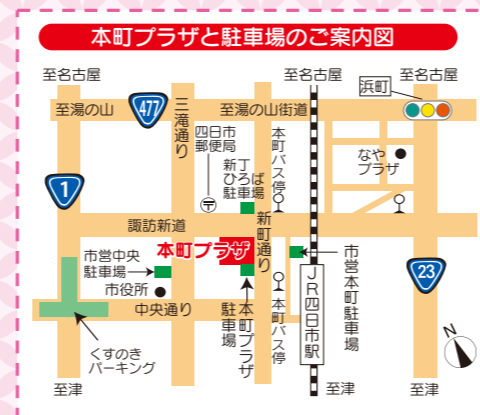

## 男女共同参画都市宣言10周年

主催：はもりあフェスタ企画運営委員会

四日市市男女共同参画センター「はもりあ四日市」

〒510-0093 四日市市本町9-8 本町プラザ3階

(日・月、祝日休み)

【TEL】059-354-8331 【FAX】059-354-8339

【Eメール】kyoudousankaku@city.yokkaichi.mie.jp

【駐車場】本町プラザ駐車場及び、市営中央駐車場をご利用の場合は無料駐車券をお渡しします

# はもりあフェスタ

～ひろげよう共同参画！！

私の家から私のまちから～

平成26年2月7日(金)～9日(日)

1月15日(水)から受付開始、電話で、はもりあ四日市へ

**オープニング** **無料**

2月7日(金) 10:00～12:00 1階 ホール

女声合唱Luce (ルーチェ)