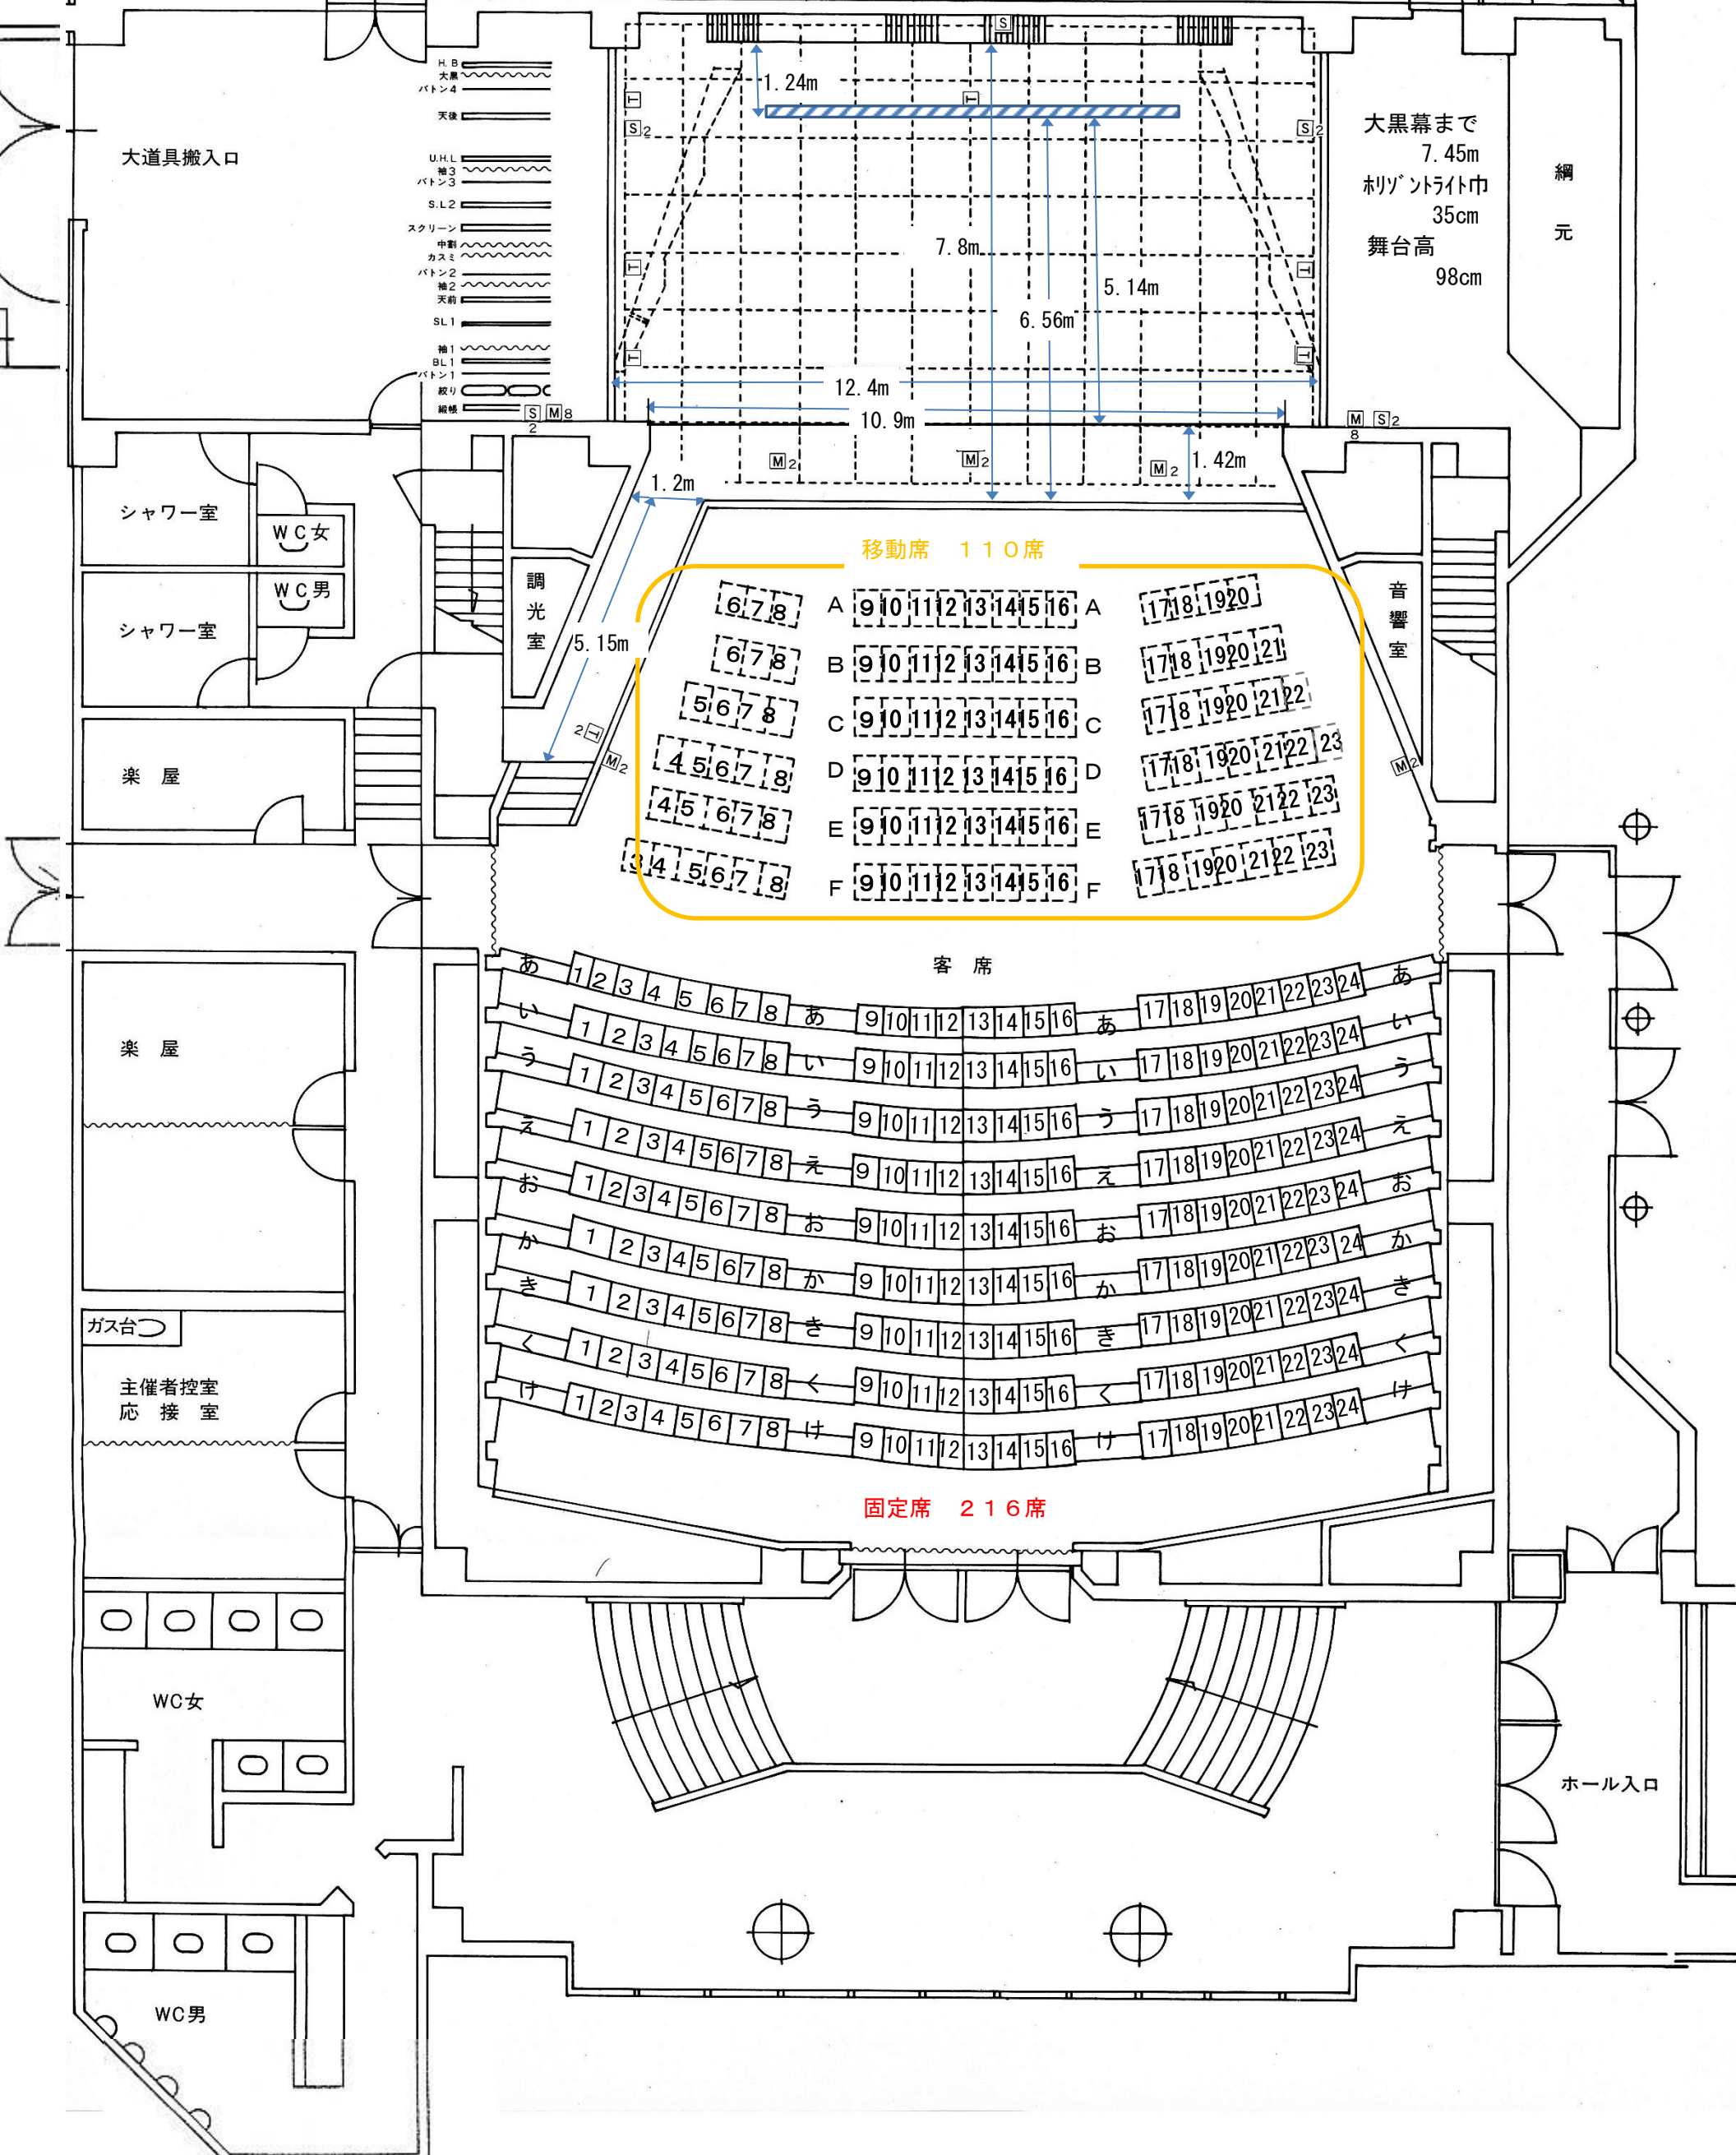

ホール平面図

大黒幕まで
7.45m
柯ゾントライト巾
35cm
舞台高
98cm

移動席 110席

6,7,8	A	9,10,11,12,13,14,15,16	A	17,18,19,20
6,7,8	B	9,10,11,12,13,14,15,16	B	17,18,19,20,21
5,6,7,8	C	9,10,11,12,13,14,15,16	C	17,18,19,20,21,22
4,5,6,7,8	D	9,10,11,12,13,14,15,16	D	17,18,19,20,21,22,23
4,5,6,7,8	E	9,10,11,12,13,14,15,16	E	17,18,19,20,21,22,23
3,4,5,6,7,8	F	9,10,11,12,13,14,15,16	F	17,18,19,20,21,22,23

客席

あ	1,2,3,4,5,6,7,8	あ	9,10,11,12,13,14,15,16	あ	17,18,19,20,21,22,23,24	あ
い	1,2,3,4,5,6,7,8	い	9,10,11,12,13,14,15,16	い	17,18,19,20,21,22,23,24	い
う	1,2,3,4,5,6,7,8	う	9,10,11,12,13,14,15,16	う	17,18,19,20,21,22,23,24	う
え	1,2,3,4,5,6,7,8	え	9,10,11,12,13,14,15,16	え	17,18,19,20,21,22,23,24	え
お	1,2,3,4,5,6,7,8	お	9,10,11,12,13,14,15,16	お	17,18,19,20,21,22,23,24	お
か	1,2,3,4,5,6,7,8	か	9,10,11,12,13,14,15,16	か	17,18,19,20,21,22,23,24	か
き	1,2,3,4,5,6,7,8	き	9,10,11,12,13,14,15,16	き	17,18,19,20,21,22,23,24	き
く	1,2,3,4,5,6,7,8	く	9,10,11,12,13,14,15,16	く	17,18,19,20,21,22,23,24	く
け	1,2,3,4,5,6,7,8	け	9,10,11,12,13,14,15,16	け	17,18,19,20,21,22,23,24	け

固定席 216席

ホール入口