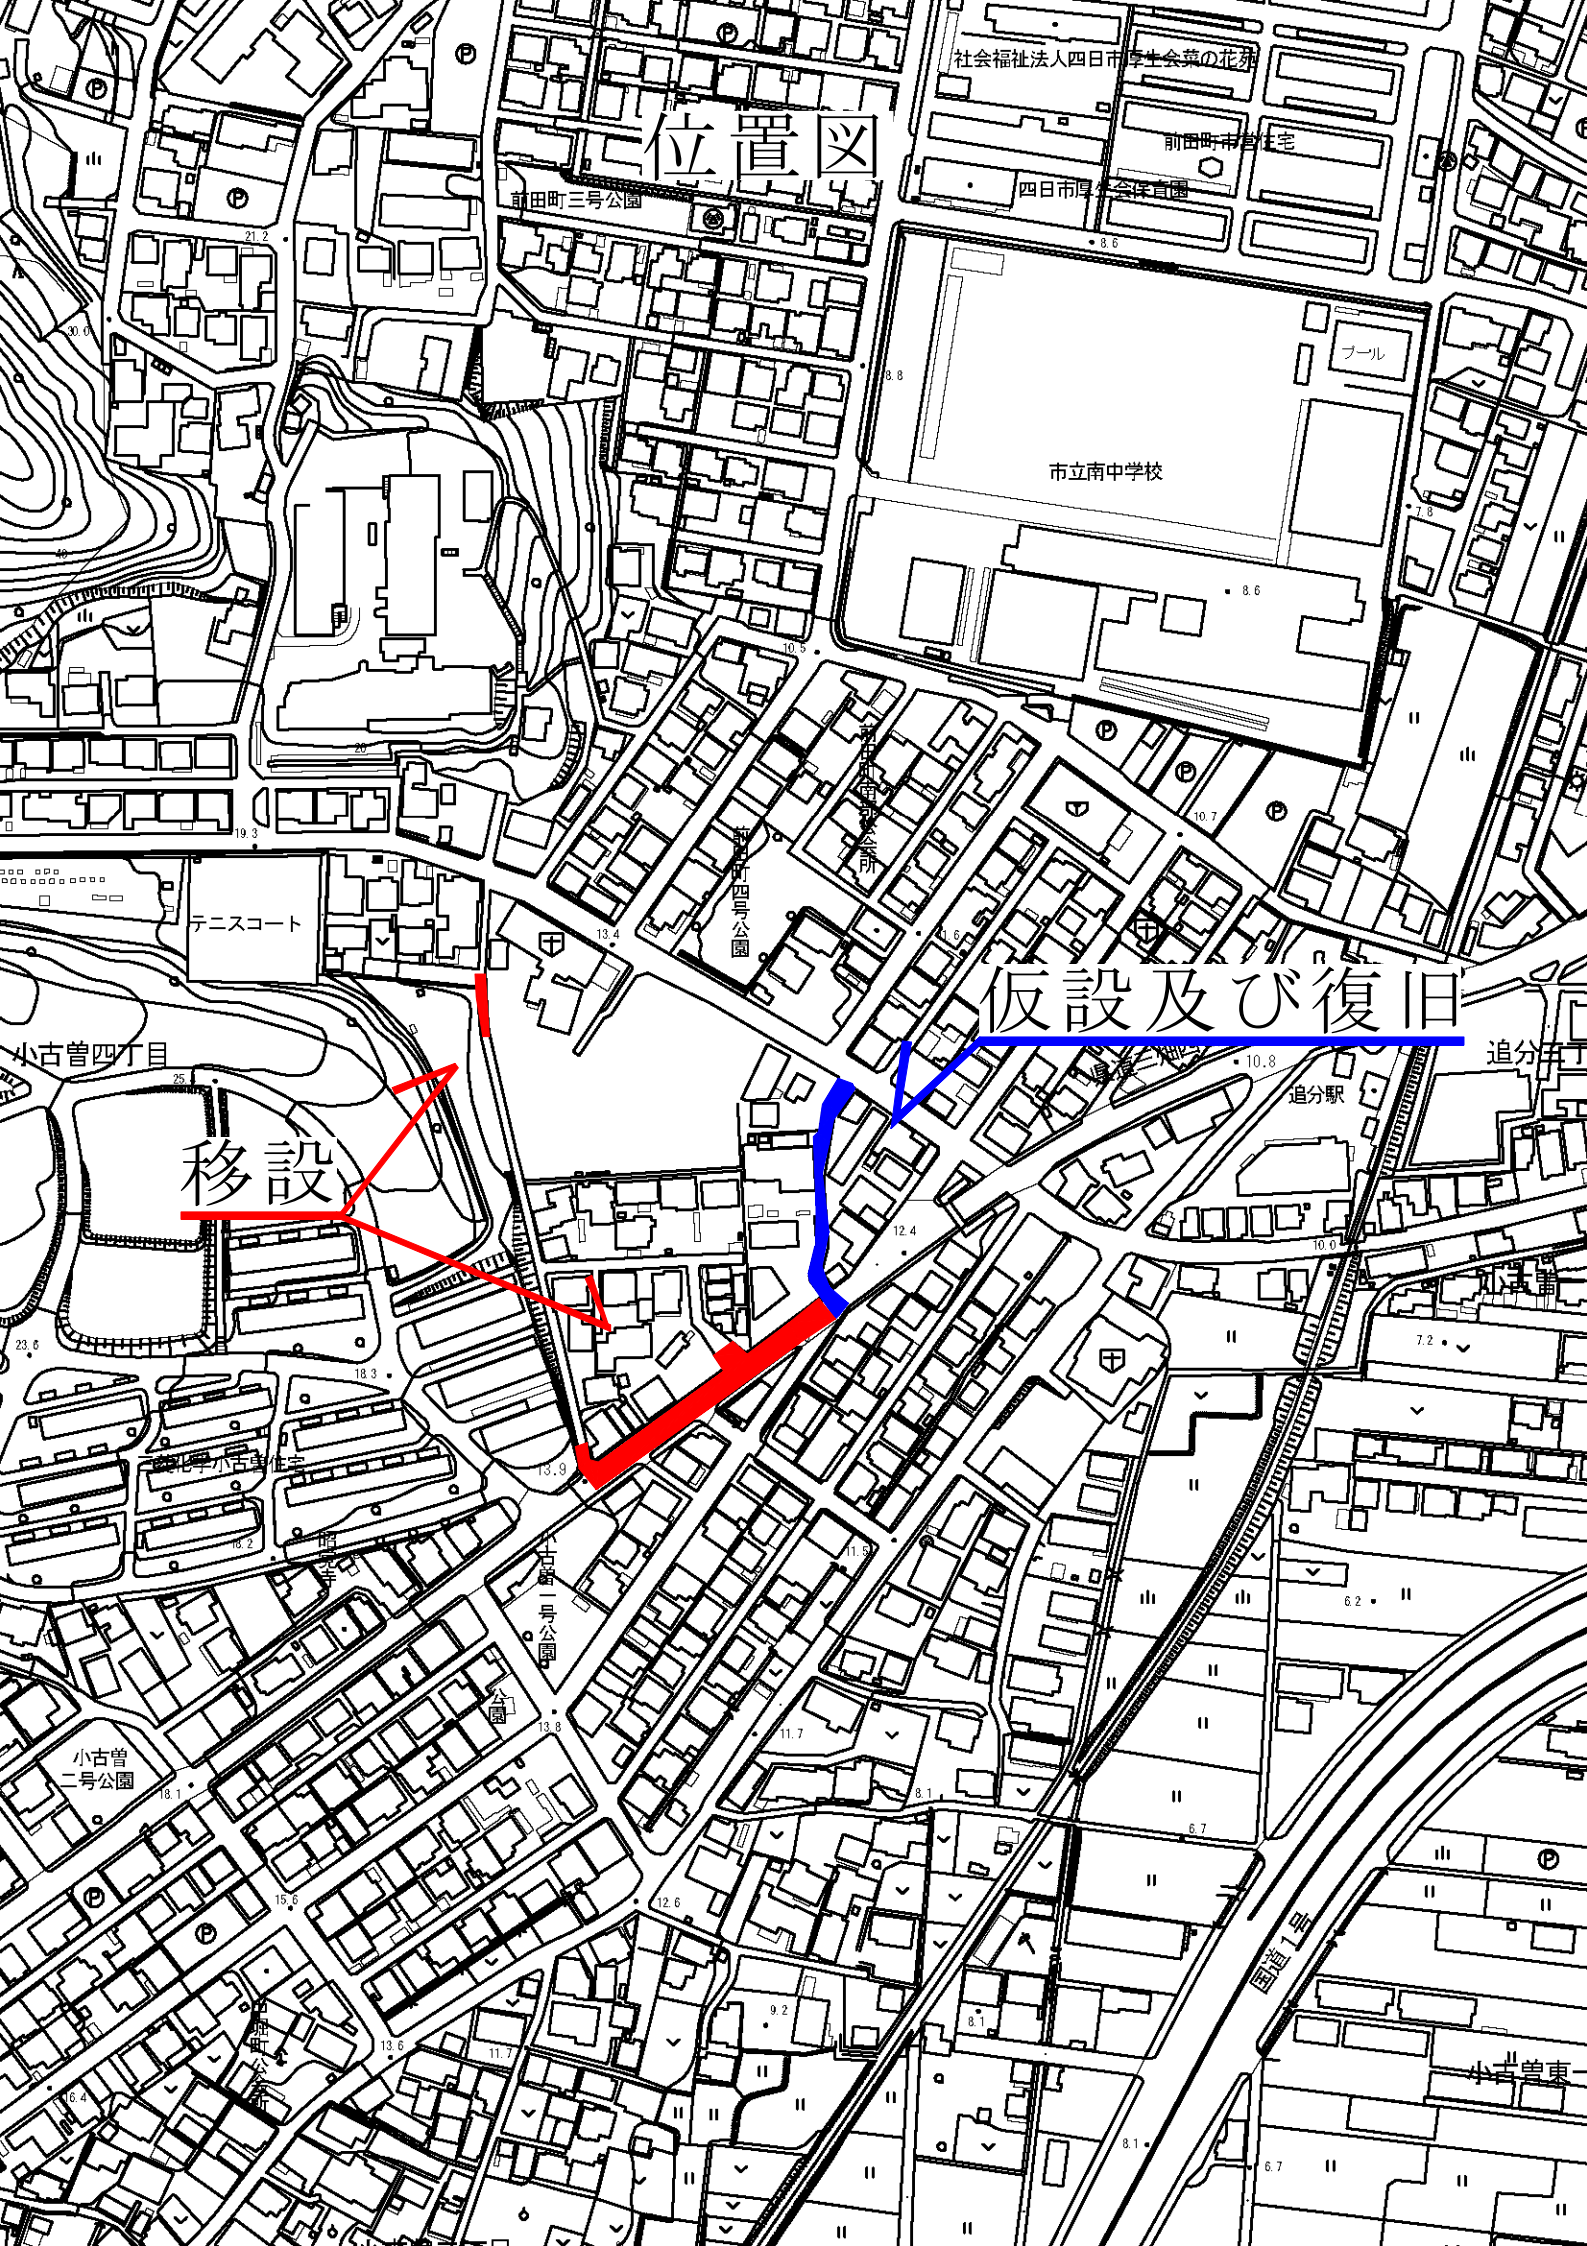

# 位置図

社会福祉法人四日市厚生会葉の花苑  
前田町市営住宅  
四日市厚生会体育館

プール  
市立南中学校

# 仮設及び復旧

移設

小古曽四丁目

追分

追分駅

小古曽二丁目

小古曽二丁目公園

国道1号