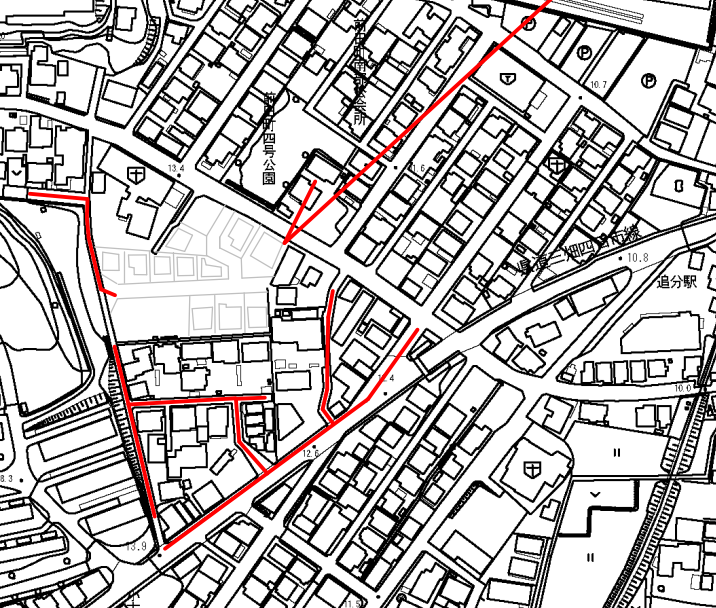

施工箇所

三洋堂昌店追分店

小古曾東目

追分駅

市立南中学校

社会福祉法人四日市学生会館の花苑

前田町二号公園

前田町三号公園

小古曾四丁目

小古曾二号公園

山崎町公園

前田町公園

前田町南住宅

四日市南住宅公園

追分

追分