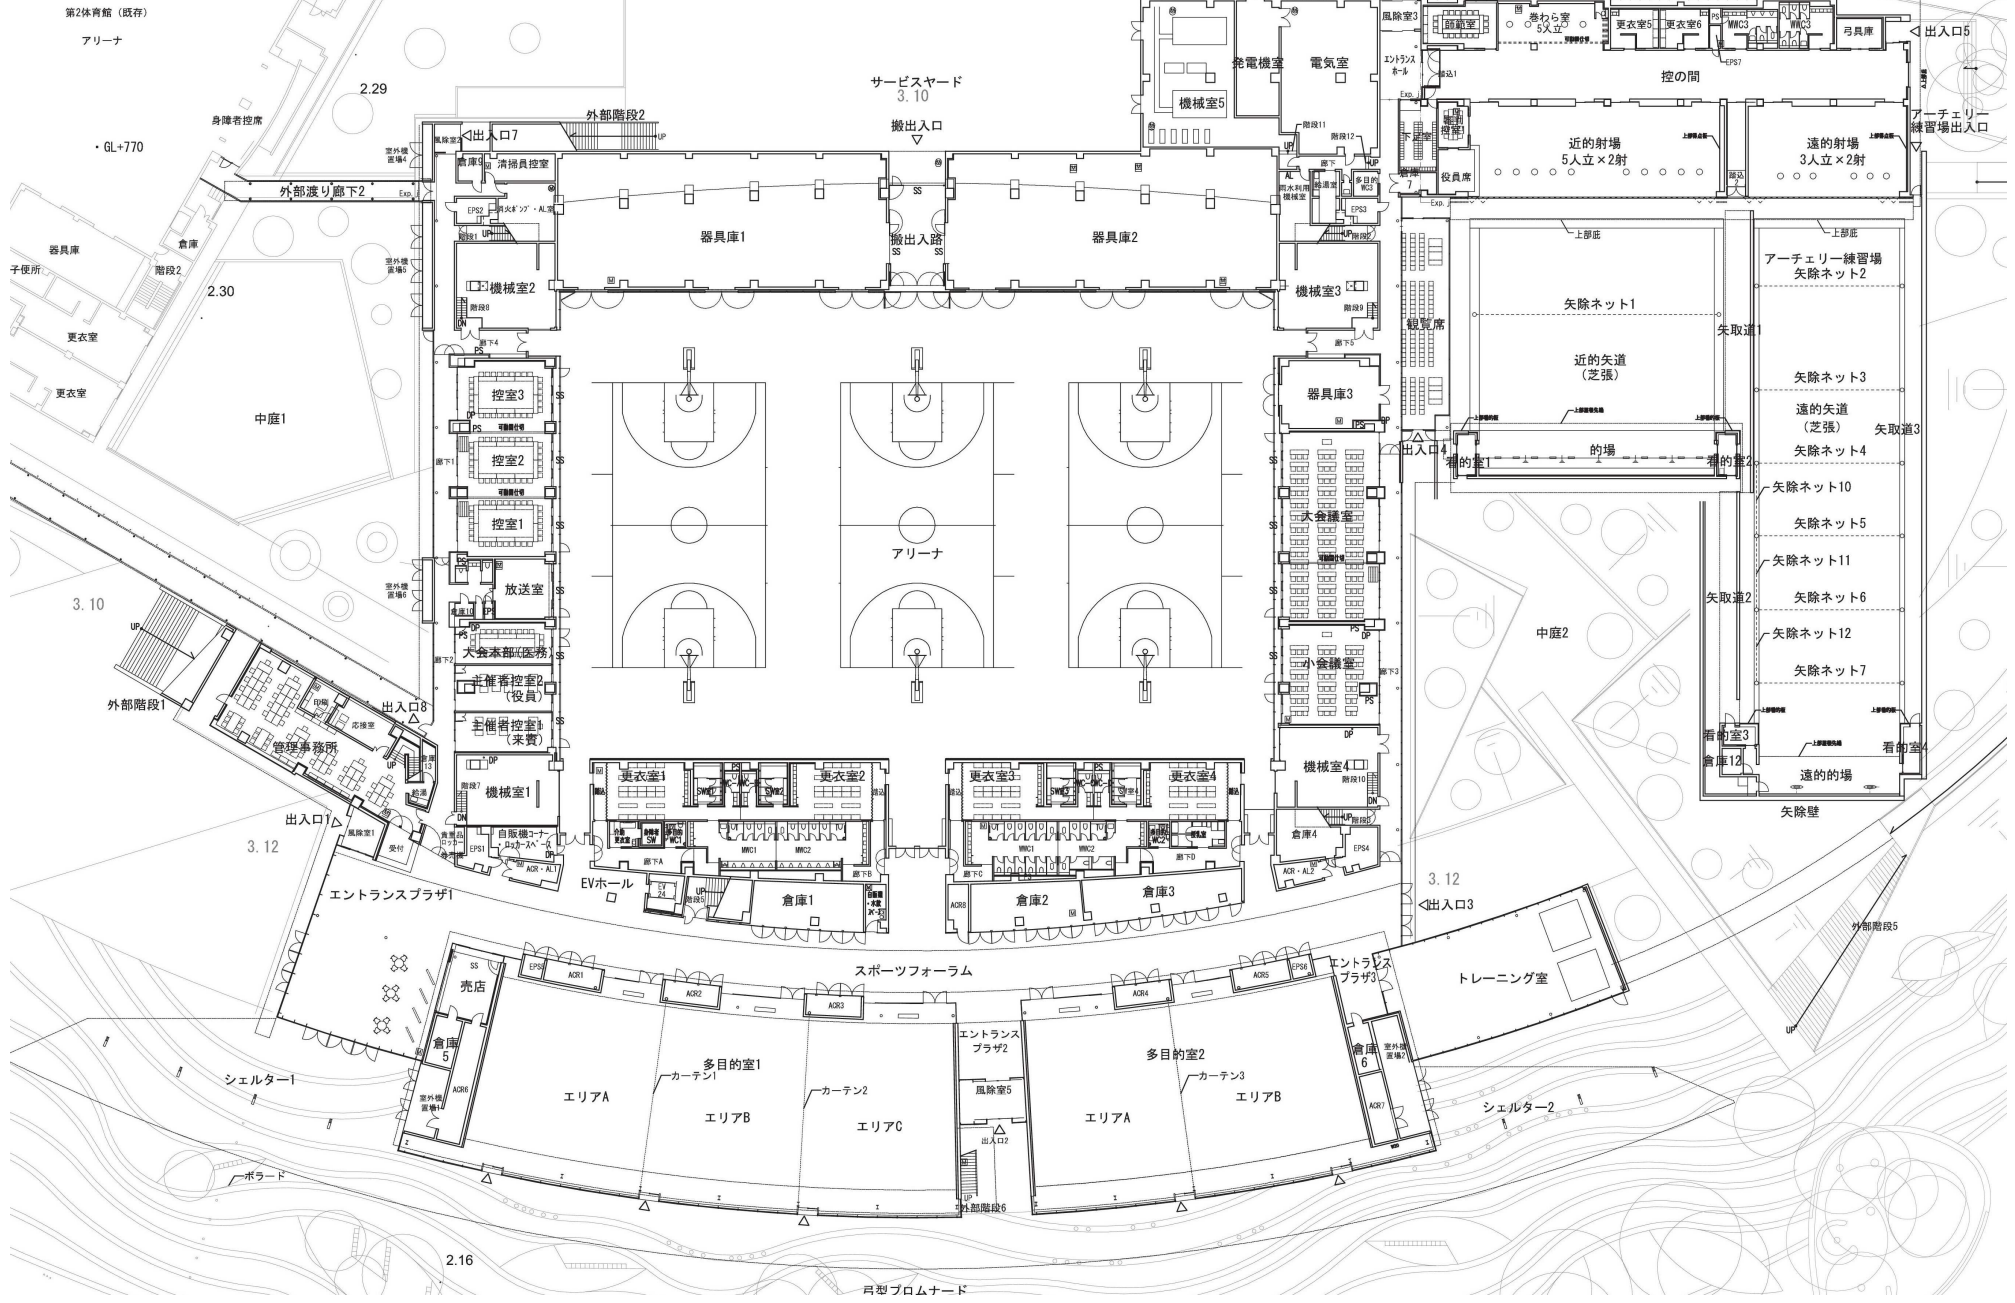

# 四日市市総合体育館 1階平面図

第2体育館 (既存)  
アリーナ

・GL+770

サービスヤード  
3.10

中庭1

アリーナ

中庭2

EVホール

スポーツフォーラム

トレーニング室

# 日南市総合体育館 2階平面図

第2体育館  
(既存建物)