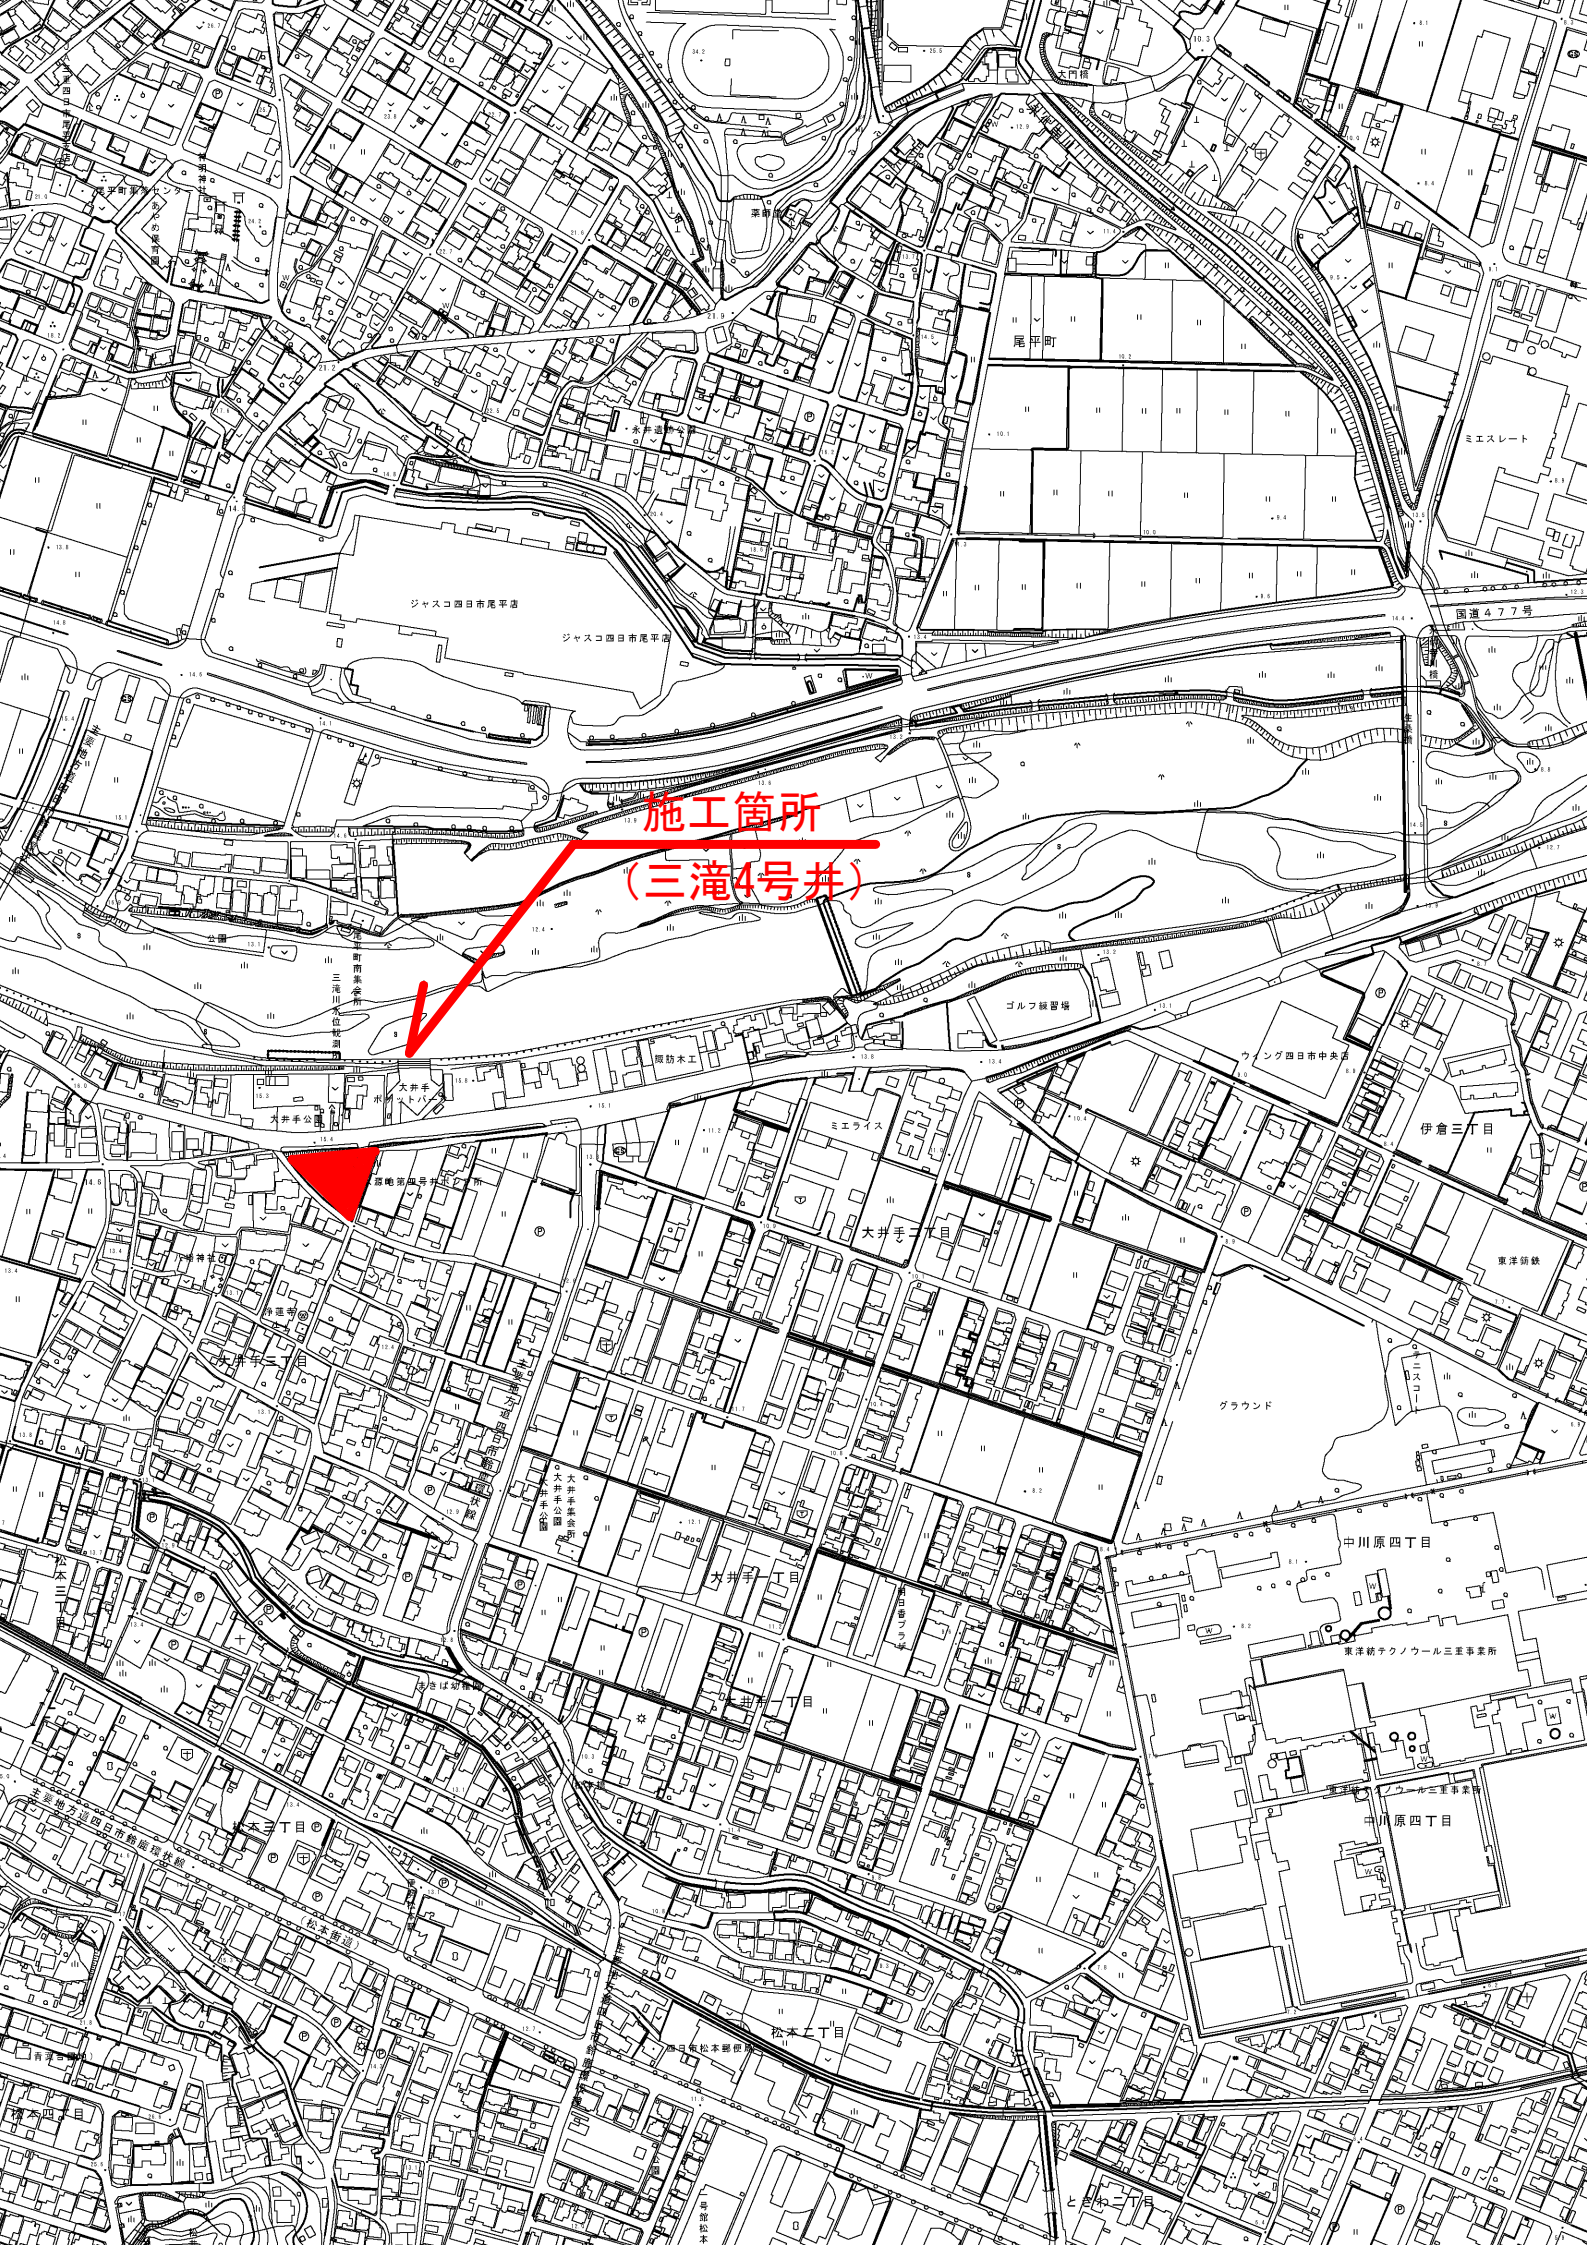

施工箇所
(内部4号井)

施工箇所
(三滝4号井)

四日市市

北山町

施工箇所
(小牧3号井)

小牧3号井取水

太閤

礼場町

あさけが丘公園

スパリュ山城市