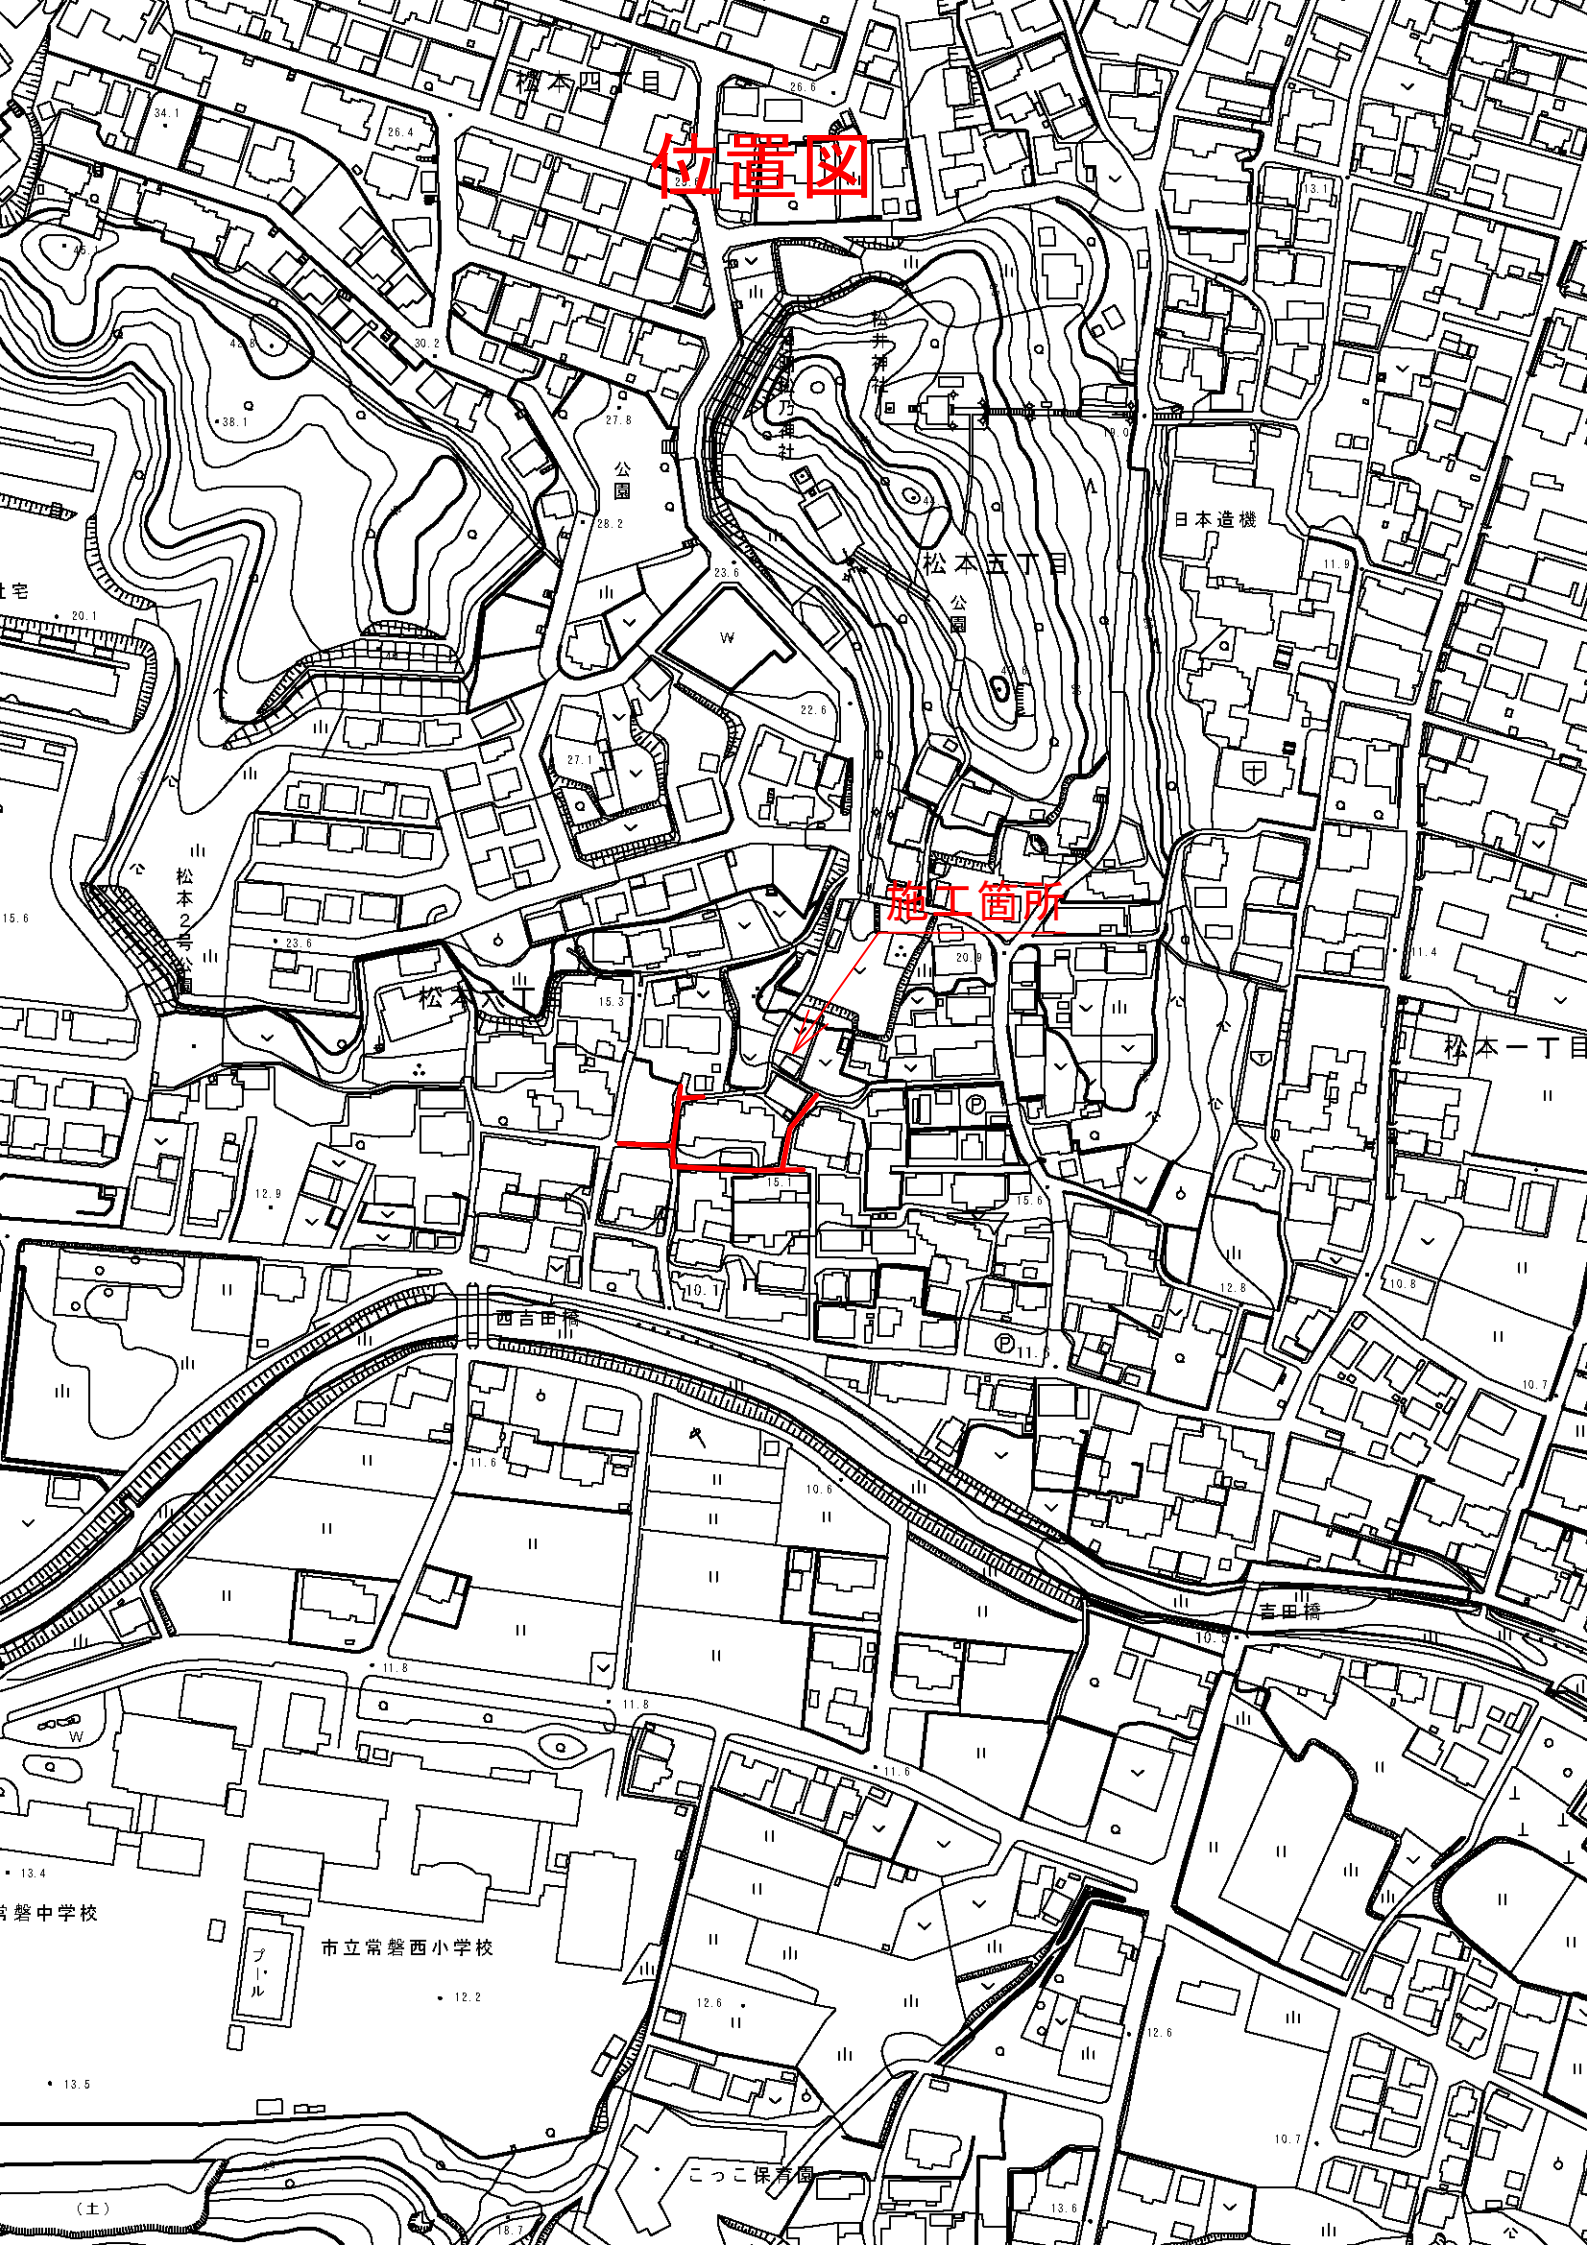

# 位置図

施工箇所

宮警中学校

市立常磐西小学校

こっこ保育園

日本造機

松本四丁目

松本五丁目

松本二丁目

松本一丁目

西吉田橋

吉田橋

(土)