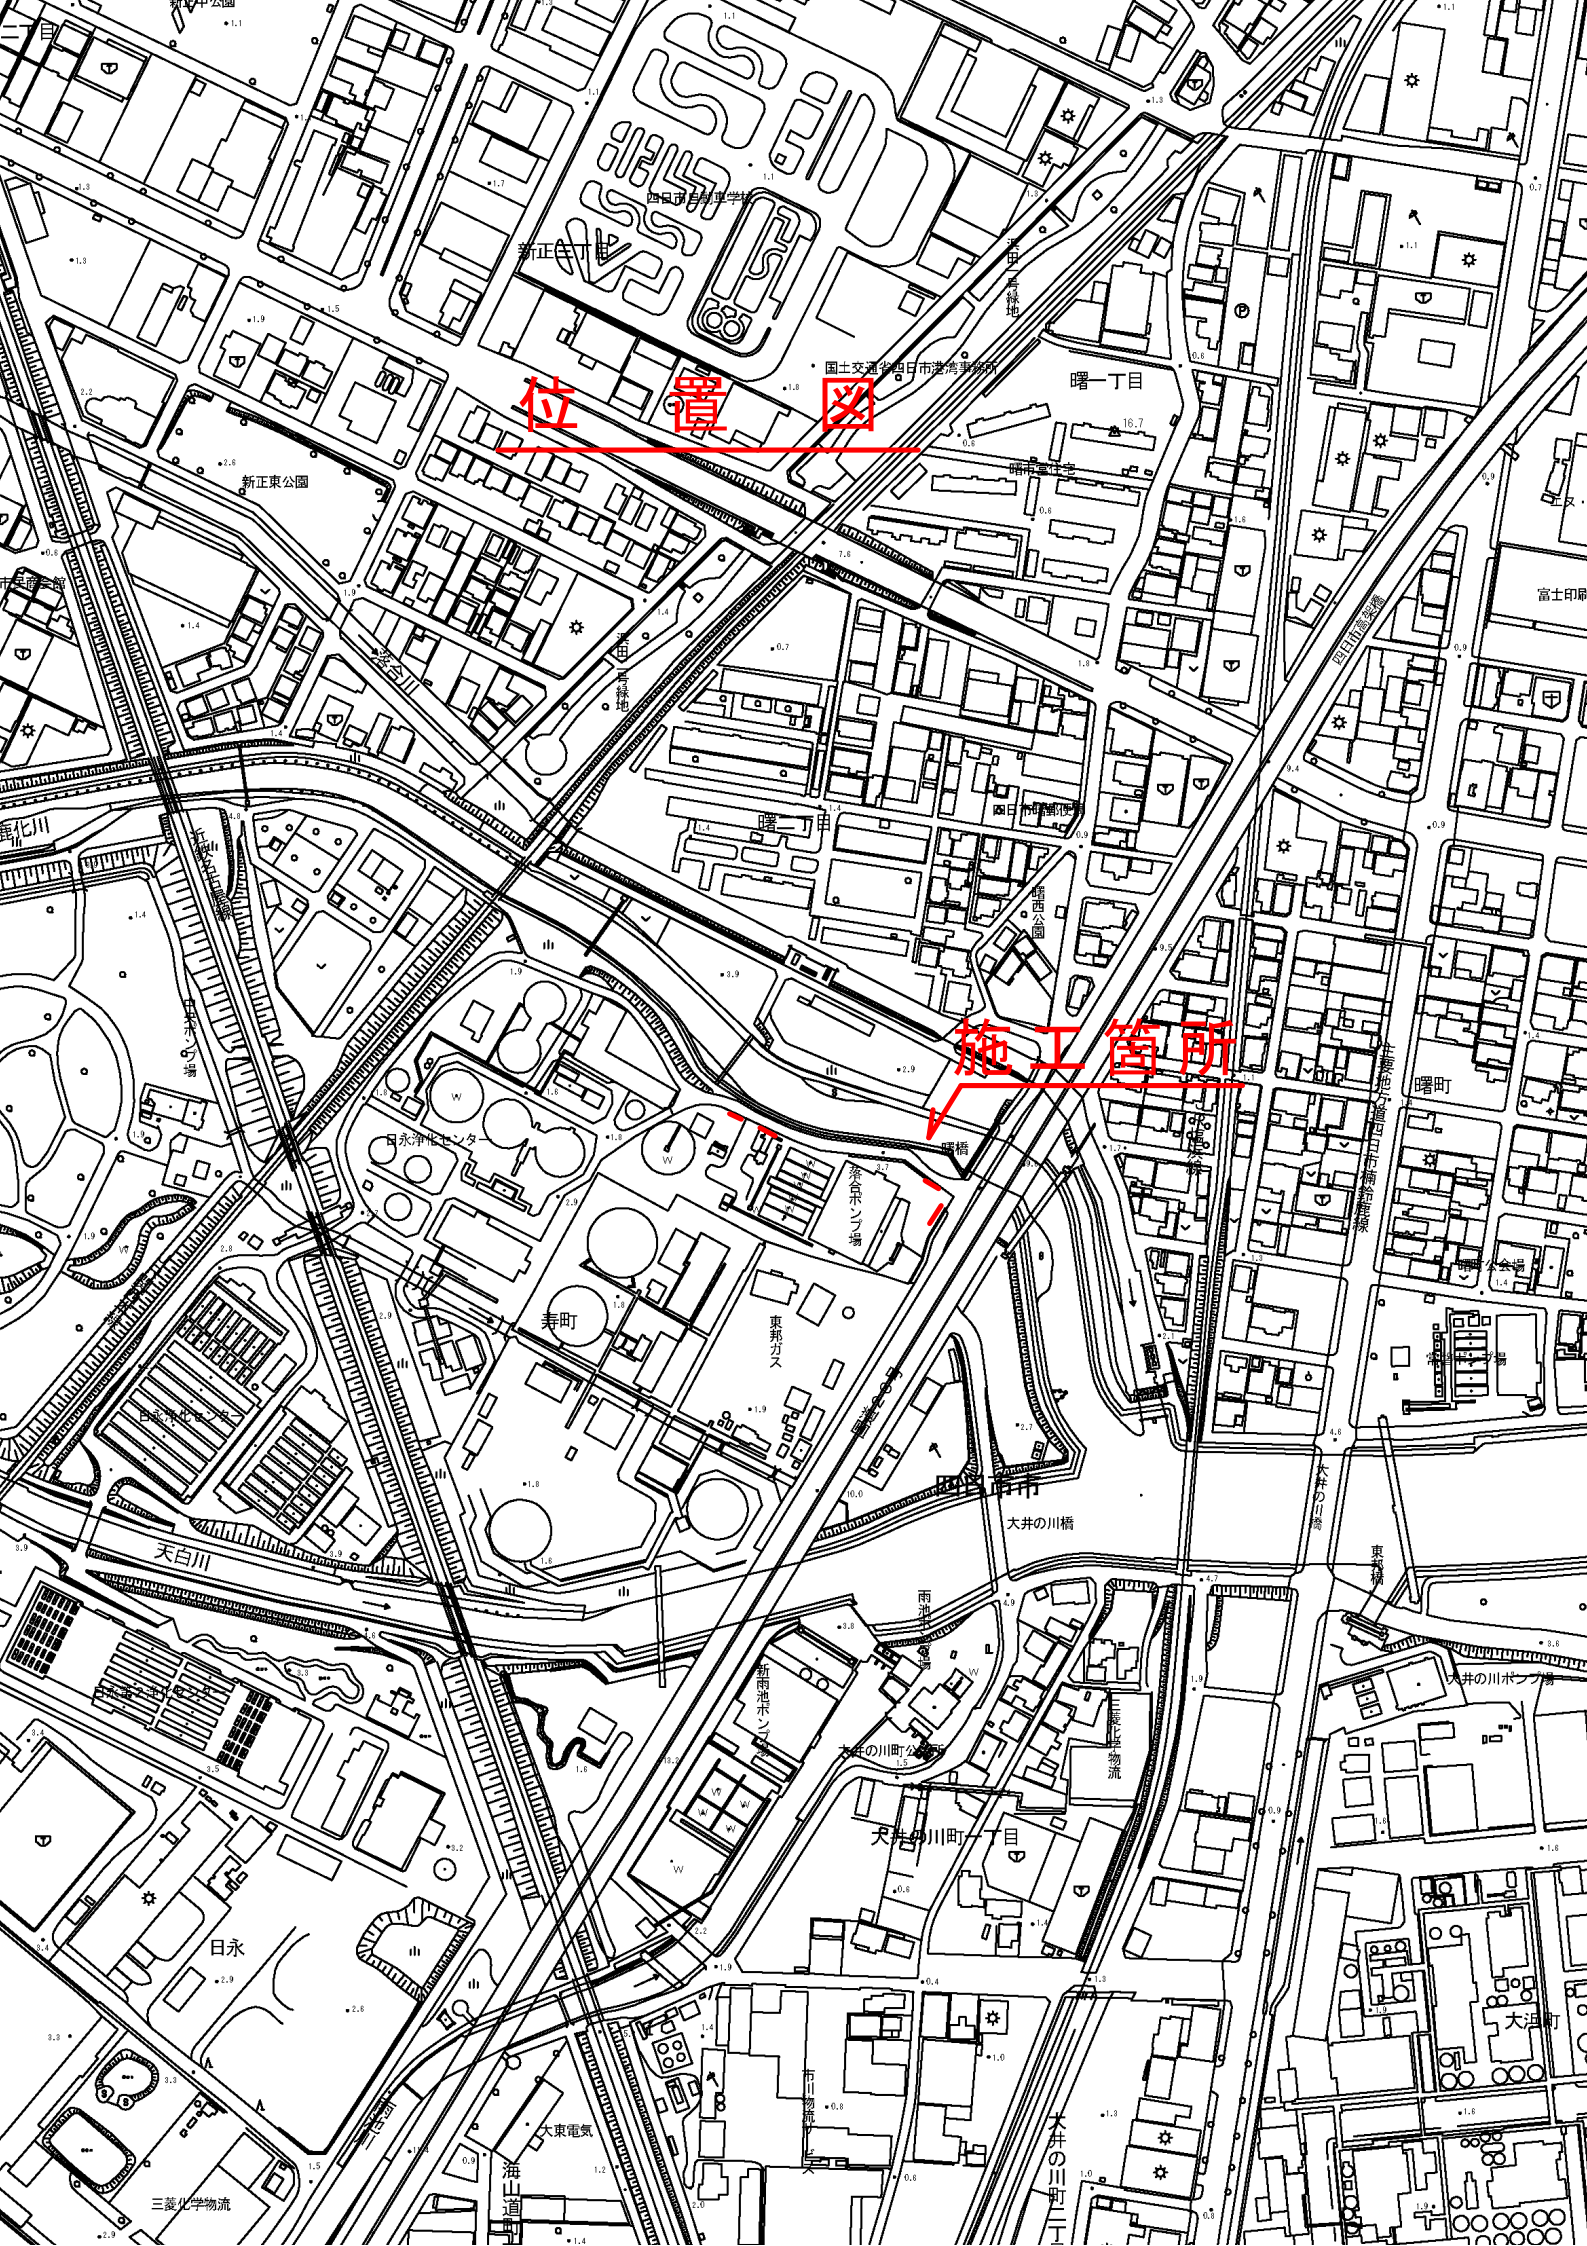

位置図

施工箇所

位置図

施工箇所

位置図

施工箇所

位置図

施工箇所

新正公園

新正東公園

曙一丁目

曙二丁目

曙三丁目

大井の川橋

舞町

東邦ガス

海上道

大井の川町三丁目

大井の川ポンプ場