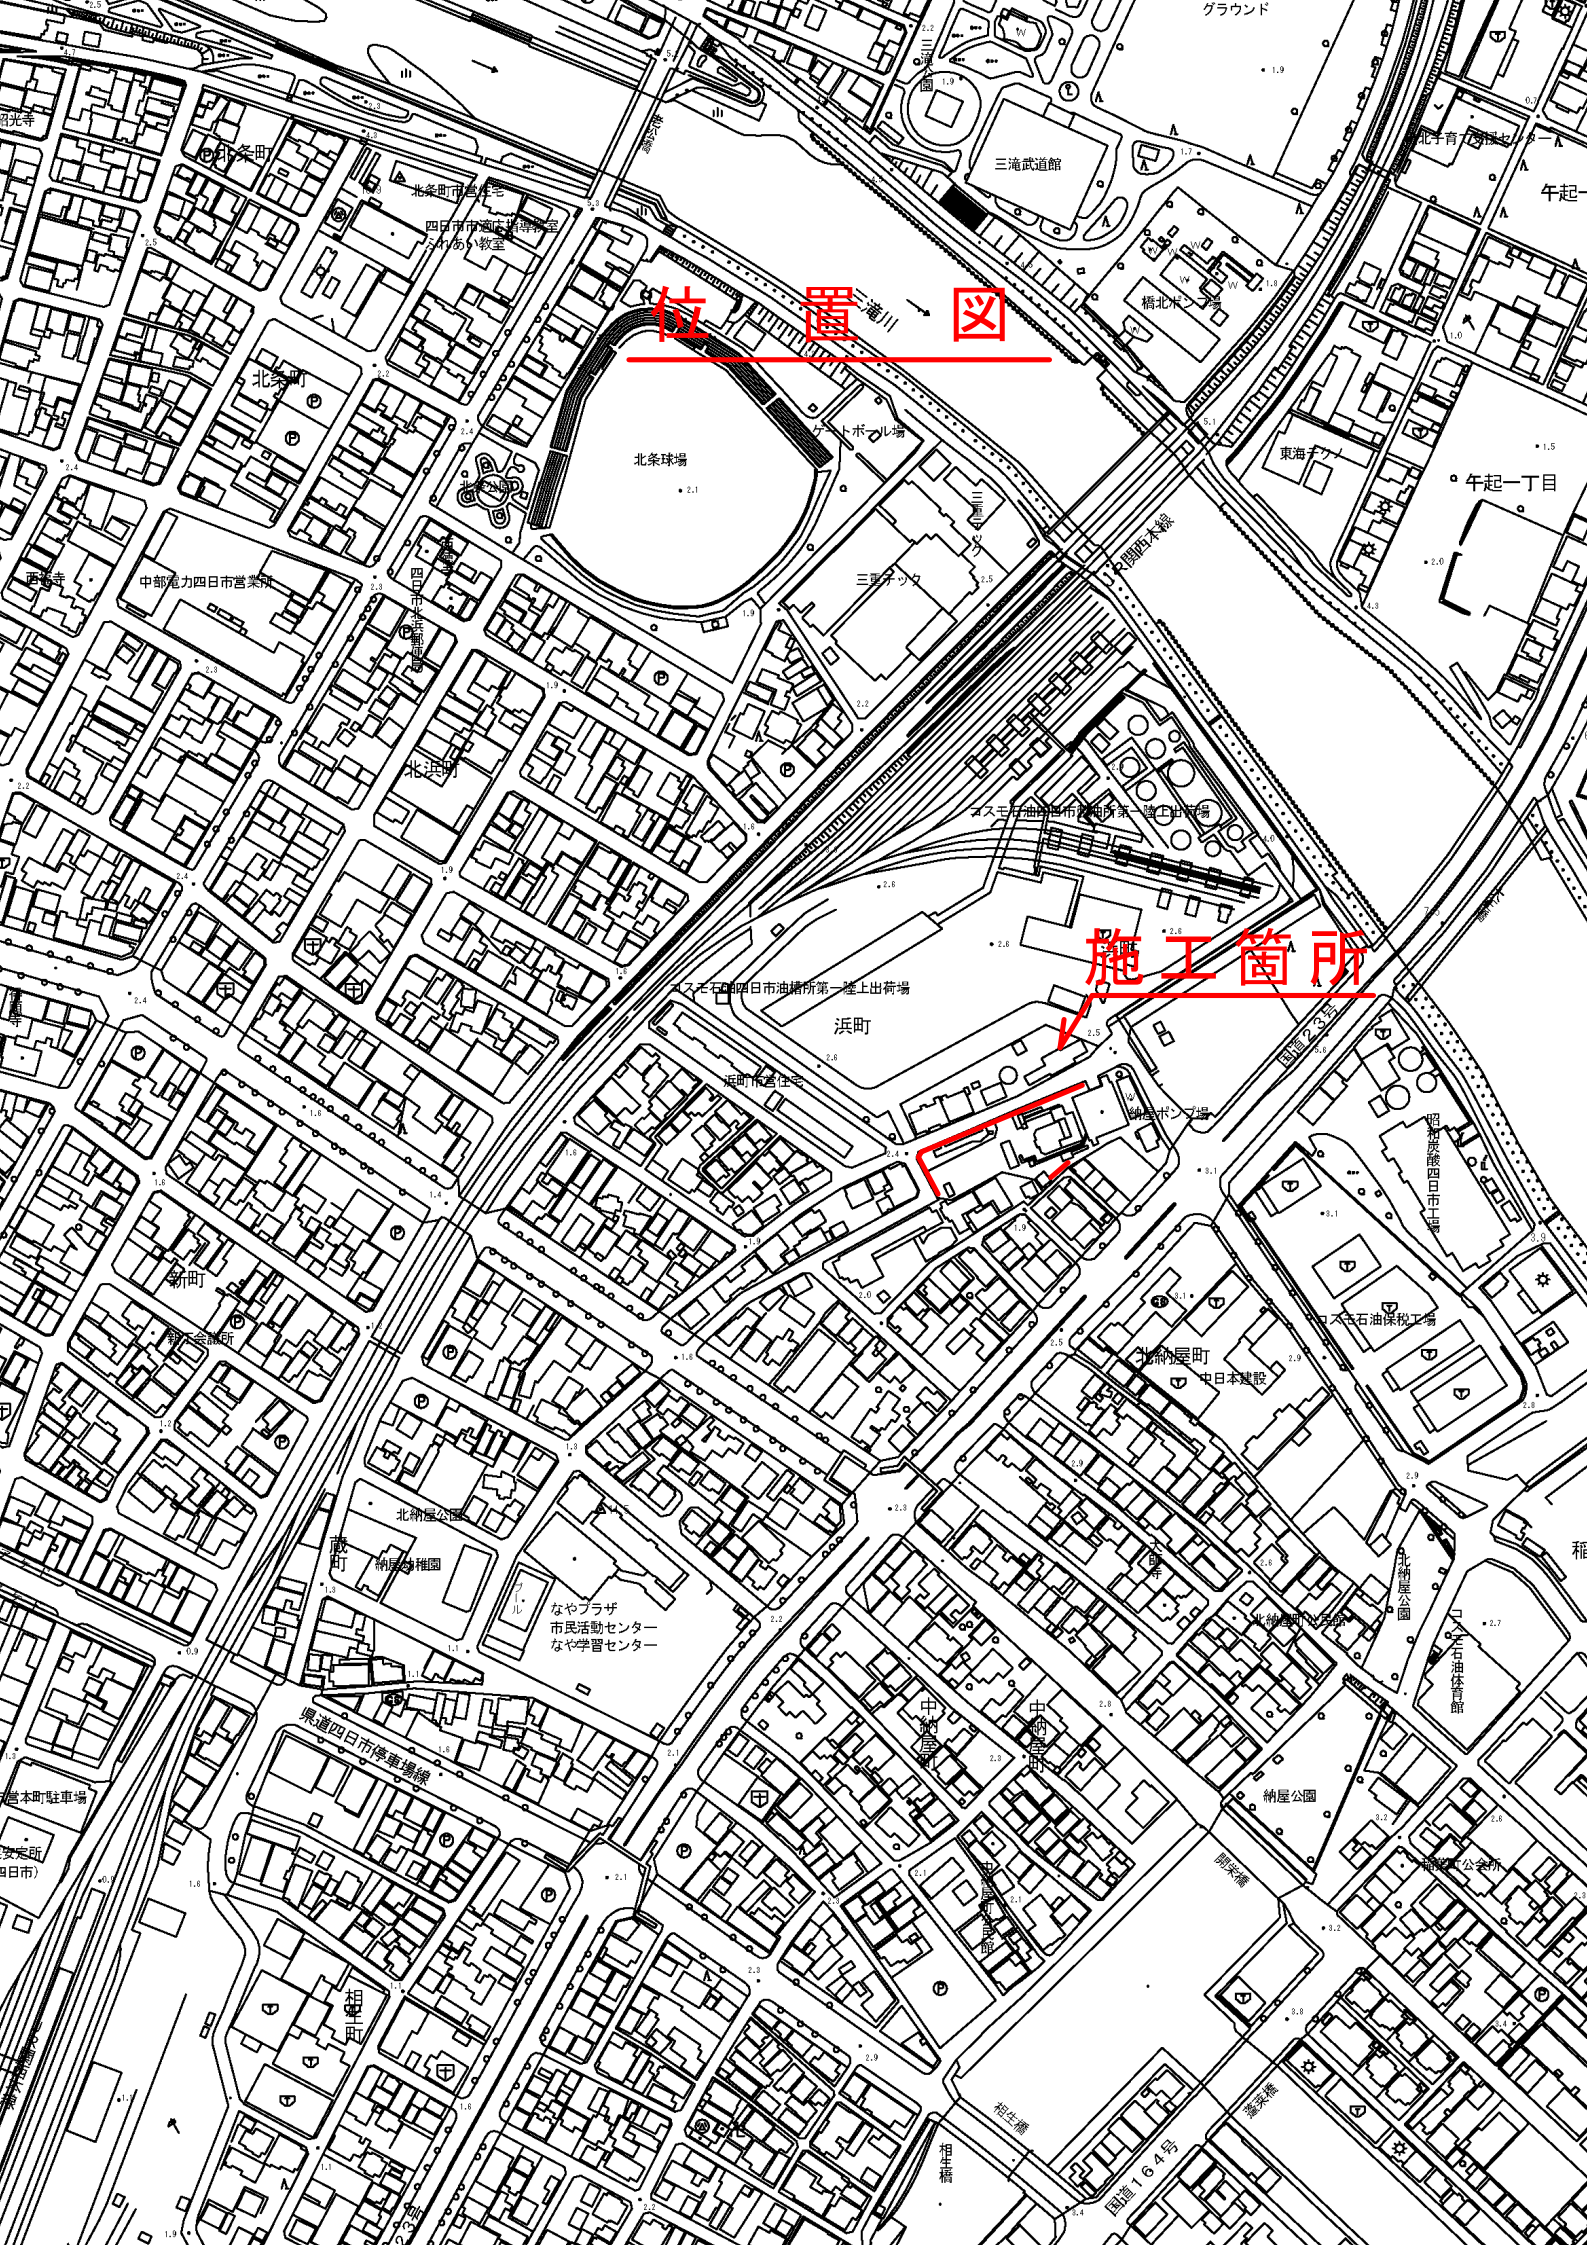

位置図

施工箇所

位置図

施工箇所

位置図

施工箇所

位置図

施工箇所

新正公園

新正東公園

曙一丁目

曙二丁目

曙三丁目

大井の川橋

舞町

東邦ガス

海上道

大井の川町三丁目

大井の川ポンプ場