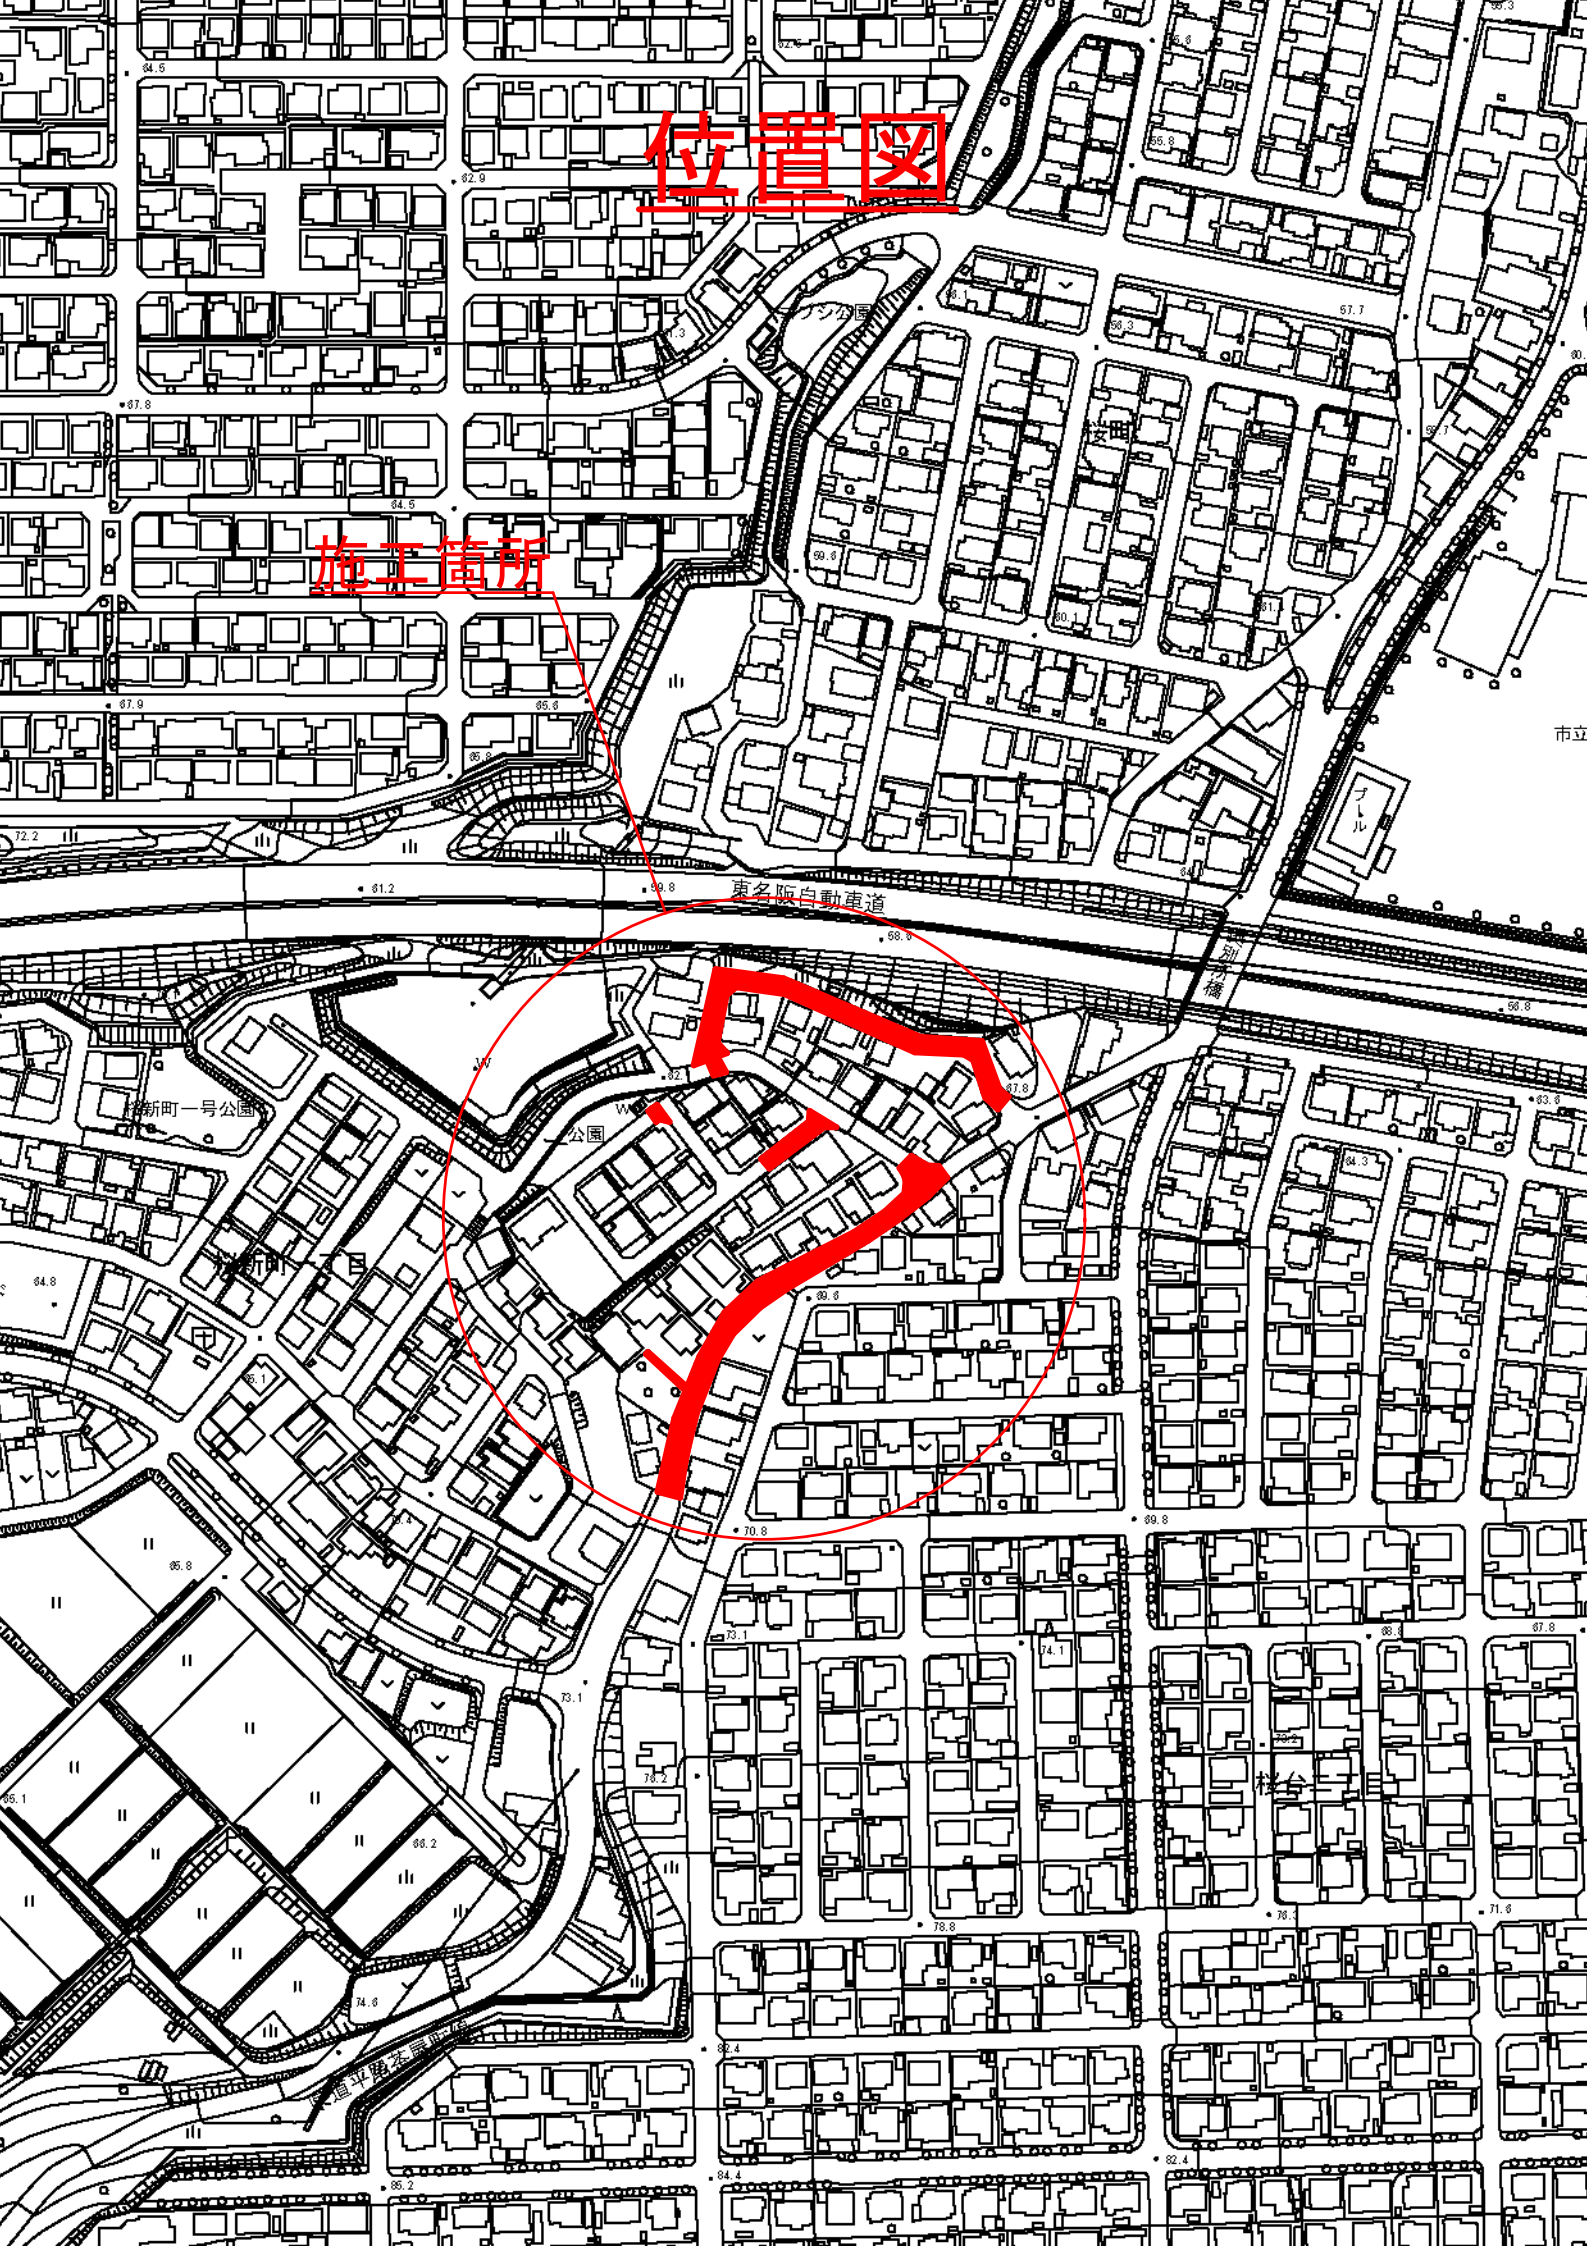

# 位置図

施工箇所

東名阪自動車道

新町一号公園

公園

福平路

市立

フェリス

社会