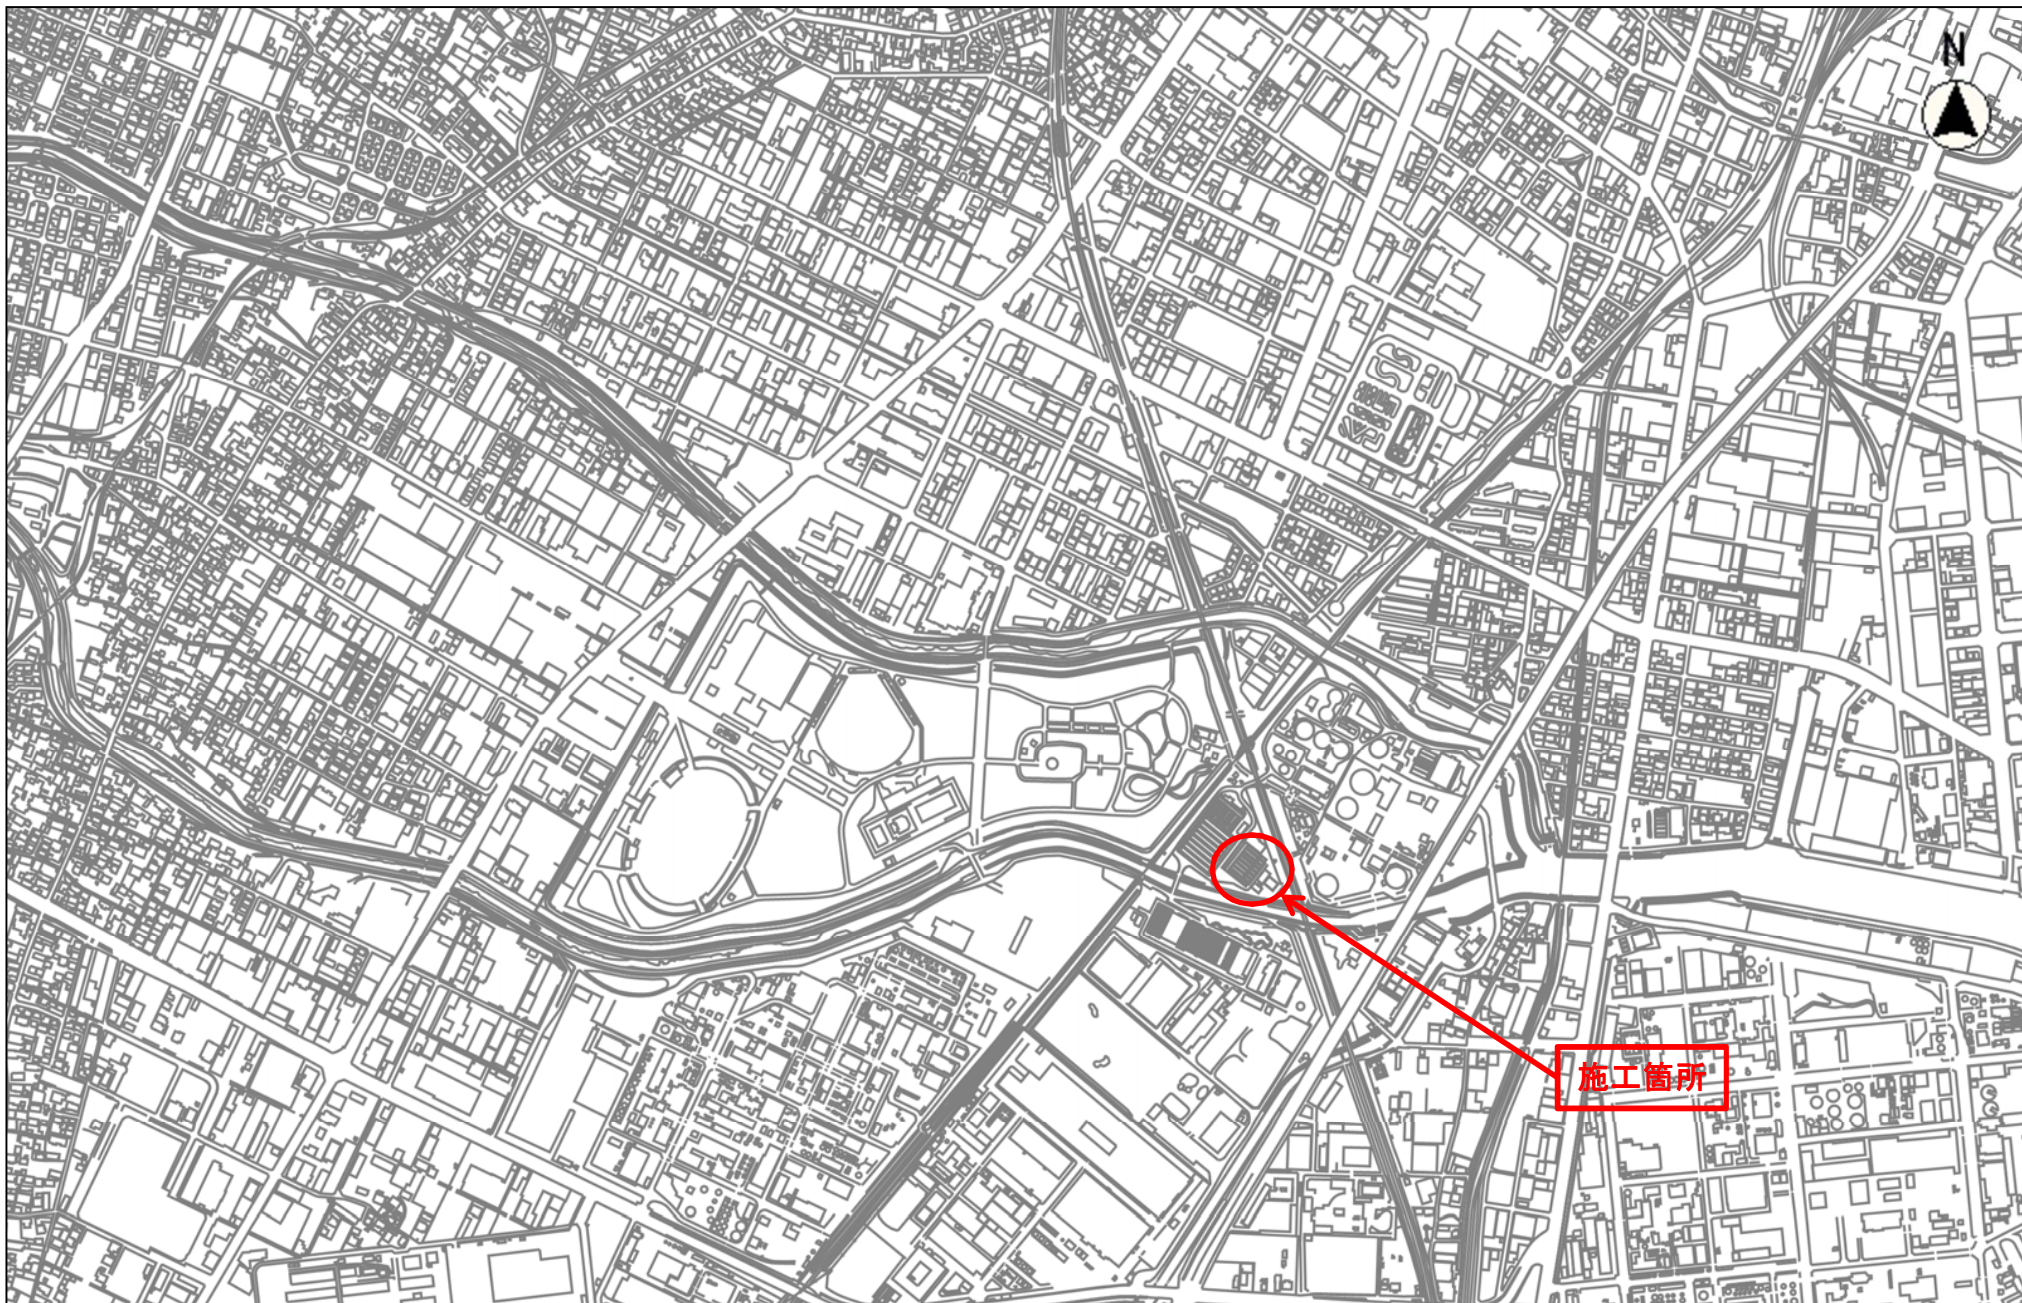

地形図

位置図(日永浄化センター第2系統終沈)