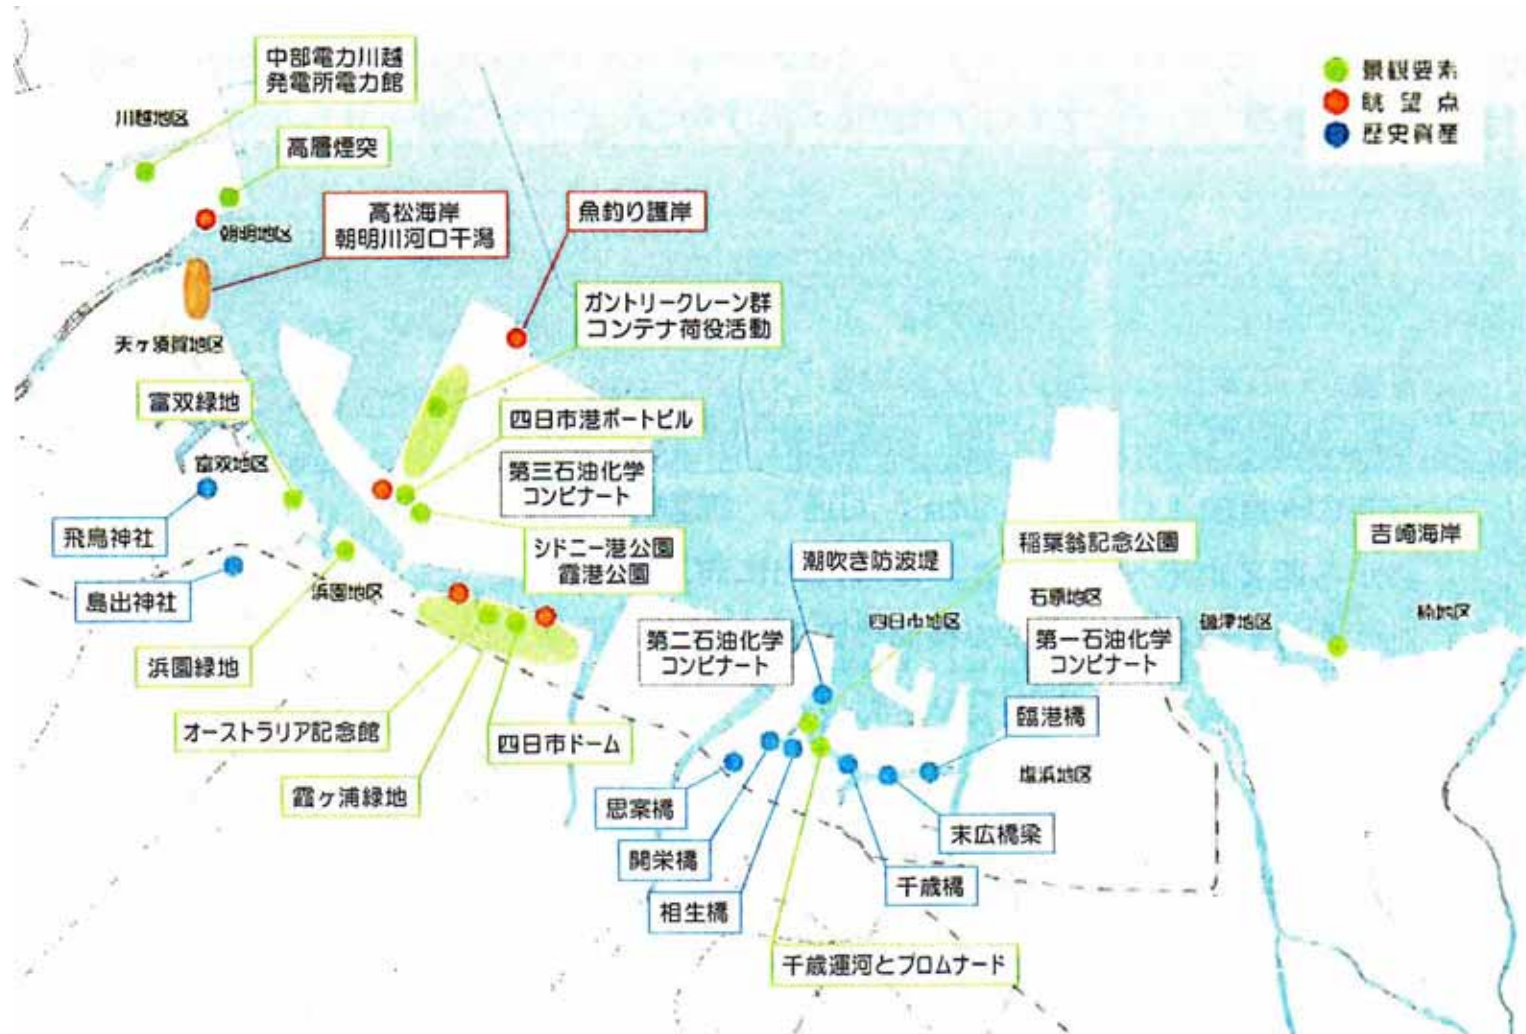

四日市港の観光資源

23

ポートビル展望展示室見学者数の経緯(単位:人)

H11	H12	H13	H14	H15	H16	H17	H18	H19	H20	H21
61,502	63,547	41,569	36,661	37,753	32,854	34,238	36,945	32,624	36,387	35,030