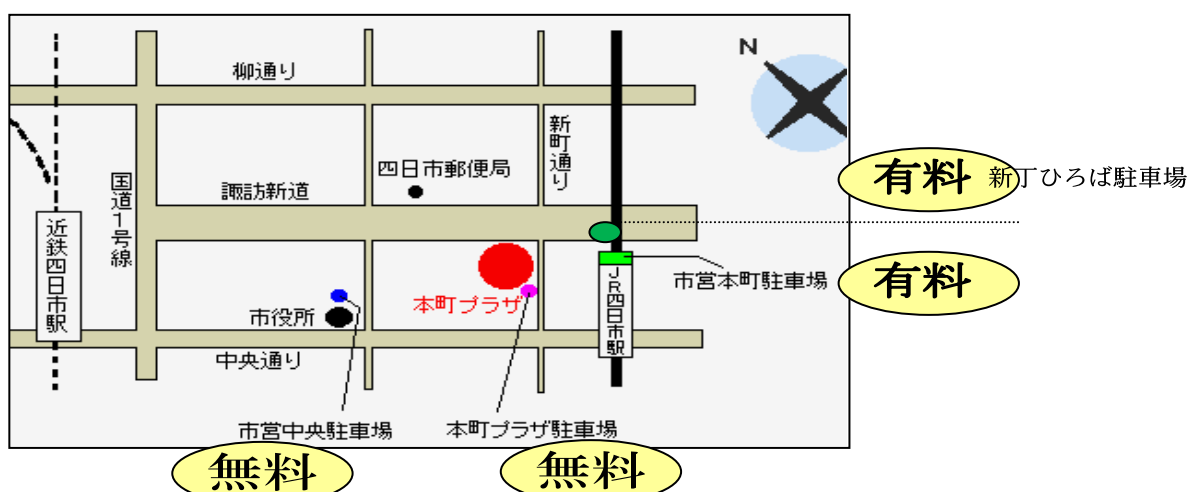

はもりあ四日市（四日市市男女共同参画センター）宛

■ FAX 059-354-8339

F A X 申 込 み 用 紙

講座名	「さんかくカレッジ2017」市民企画講座 『家事労働』		
ふりがな お名前			
ご住所	〒 -		
電話番号		ファクス番号	
託児 (お名前)		年齢	

- ●申込先 はもりあ四日市 (Tel.354-8331 fax354-8339) 先着順
- ●無料の託児があります。10月10日までにお申込みください。
- ●託児については研究所にお尋ねください。(Tel. 326-2431)

<会場案内> 本町プラザ（四日市市本町9-8）

- ●「本町プラザ駐車場」は、車高が155cm以上のお車は駐車できません。車高が155cm以上の場合は「市宮中央駐車場」をご利用ください。