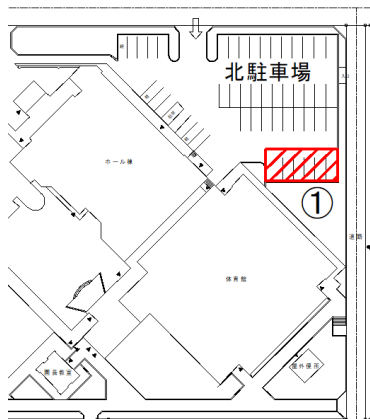

あさけプラザ工事に伴う駐車場の減少について(ご案内)

消火配管更新、体育館などの工事により、斜線部分は以下の期間で、駐車や通行が出来なくなる予定となっています。皆様にはご不便をおかけしますが何卒、ご理解とご協力をお願いします。なお工事の契約・進捗状況により、期間等変更になる場合は、決まり次第お知らせいたします。

① 8月8日～10月中旬

(8月8日から消火配管更新工事の仮設ヤードで使用しています)

② 10月下旬～3月下旬