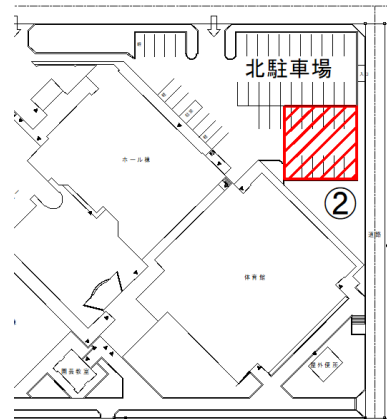

あさけプラザ工事に伴う駐車場の減少について(ご案内)

消火配管更新、体育館などの工事により、斜線部分は以下の期間で、駐車や通行が出来なくなる予定となっています。皆様にはご不便をおかけしますが何卒、ご理解とご協力をお願いします。なお工事の契約・進捗状況により、期間等変更になる場合は、決まり次第お知らせいたします。

① 8月8日～10月中旬

(8月8日から消火配管更新工事の仮設ヤードで使用しています)

② 10月下旬～3月下旬