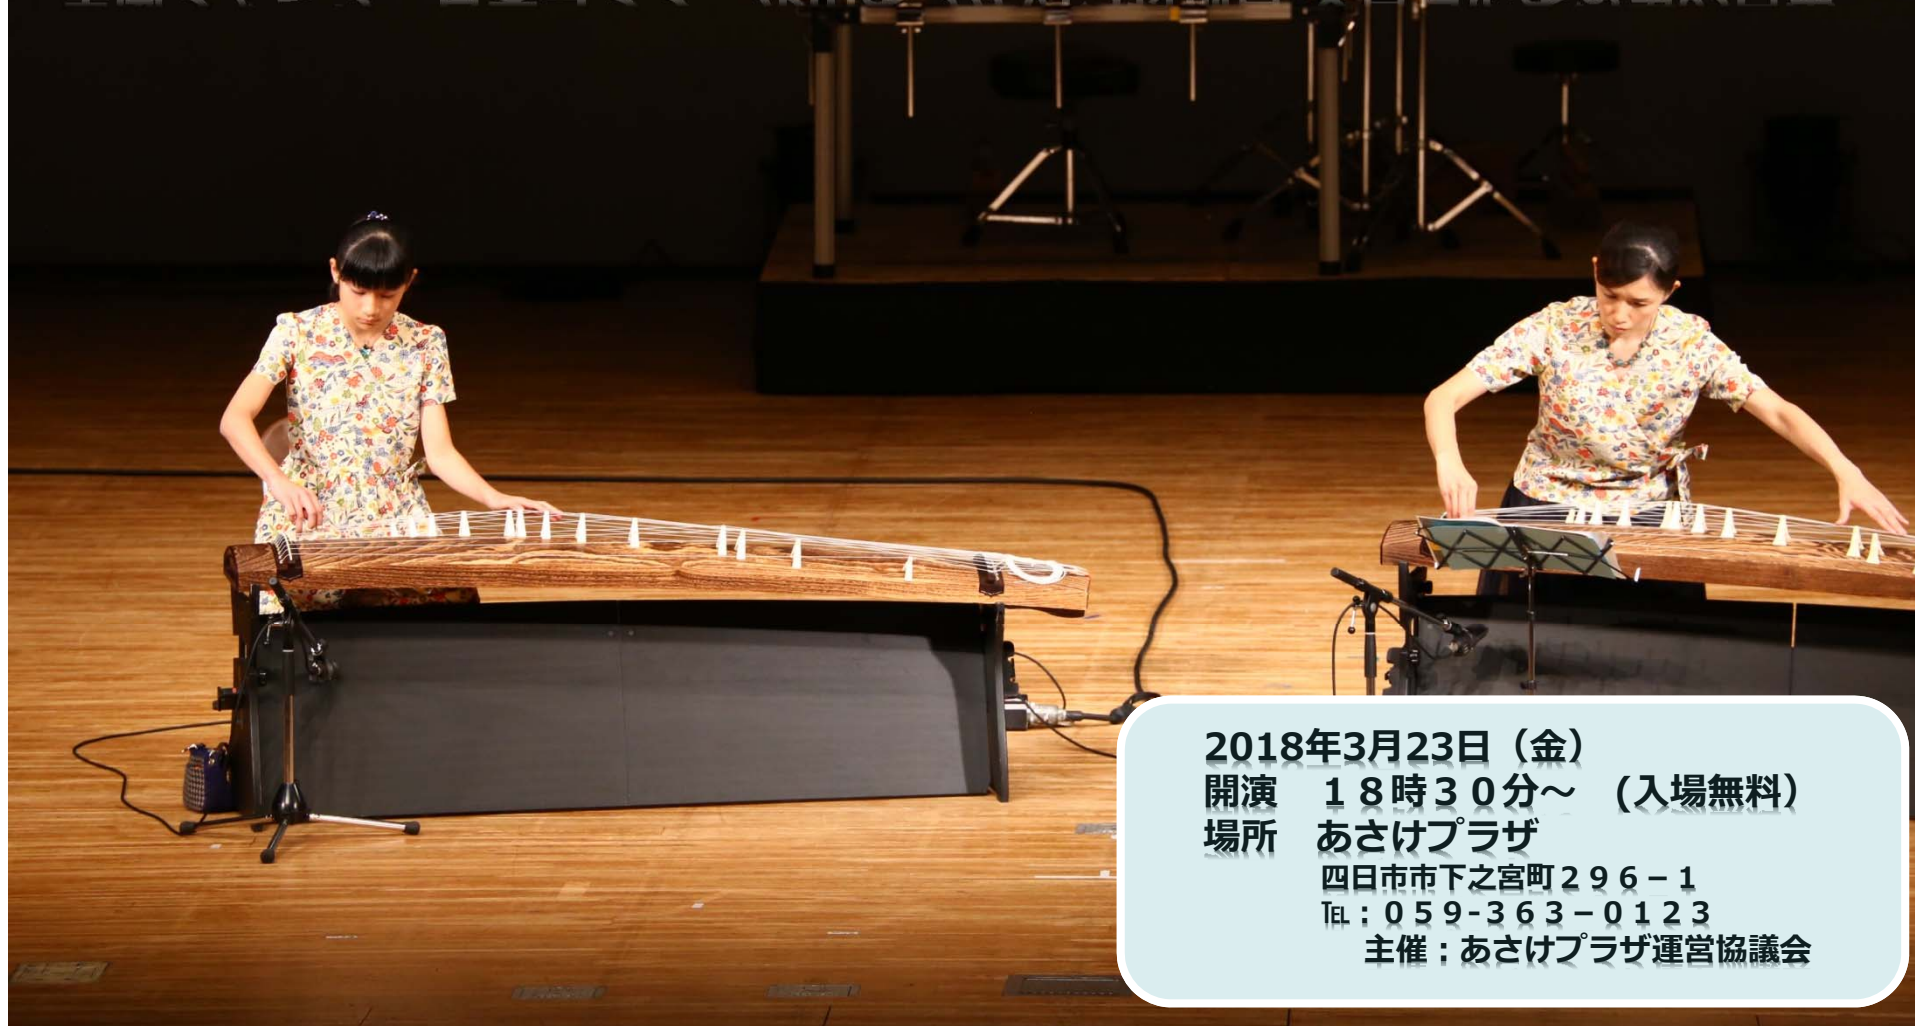

<http://www.city.yokkaichi.mie.jp/asakeplaza/>

B・B WAN WANS (ビーン・ビーン ワン ワンズ)

検索

あさけプラザ 第52回 中庭コンサート

全国ファミリー音楽コンクールinよっかいち特別賞 受賞者による箏の合奏

2018年3月23日 (金)

開演 18時30分～ (入場無料)

場所 あさけプラザ